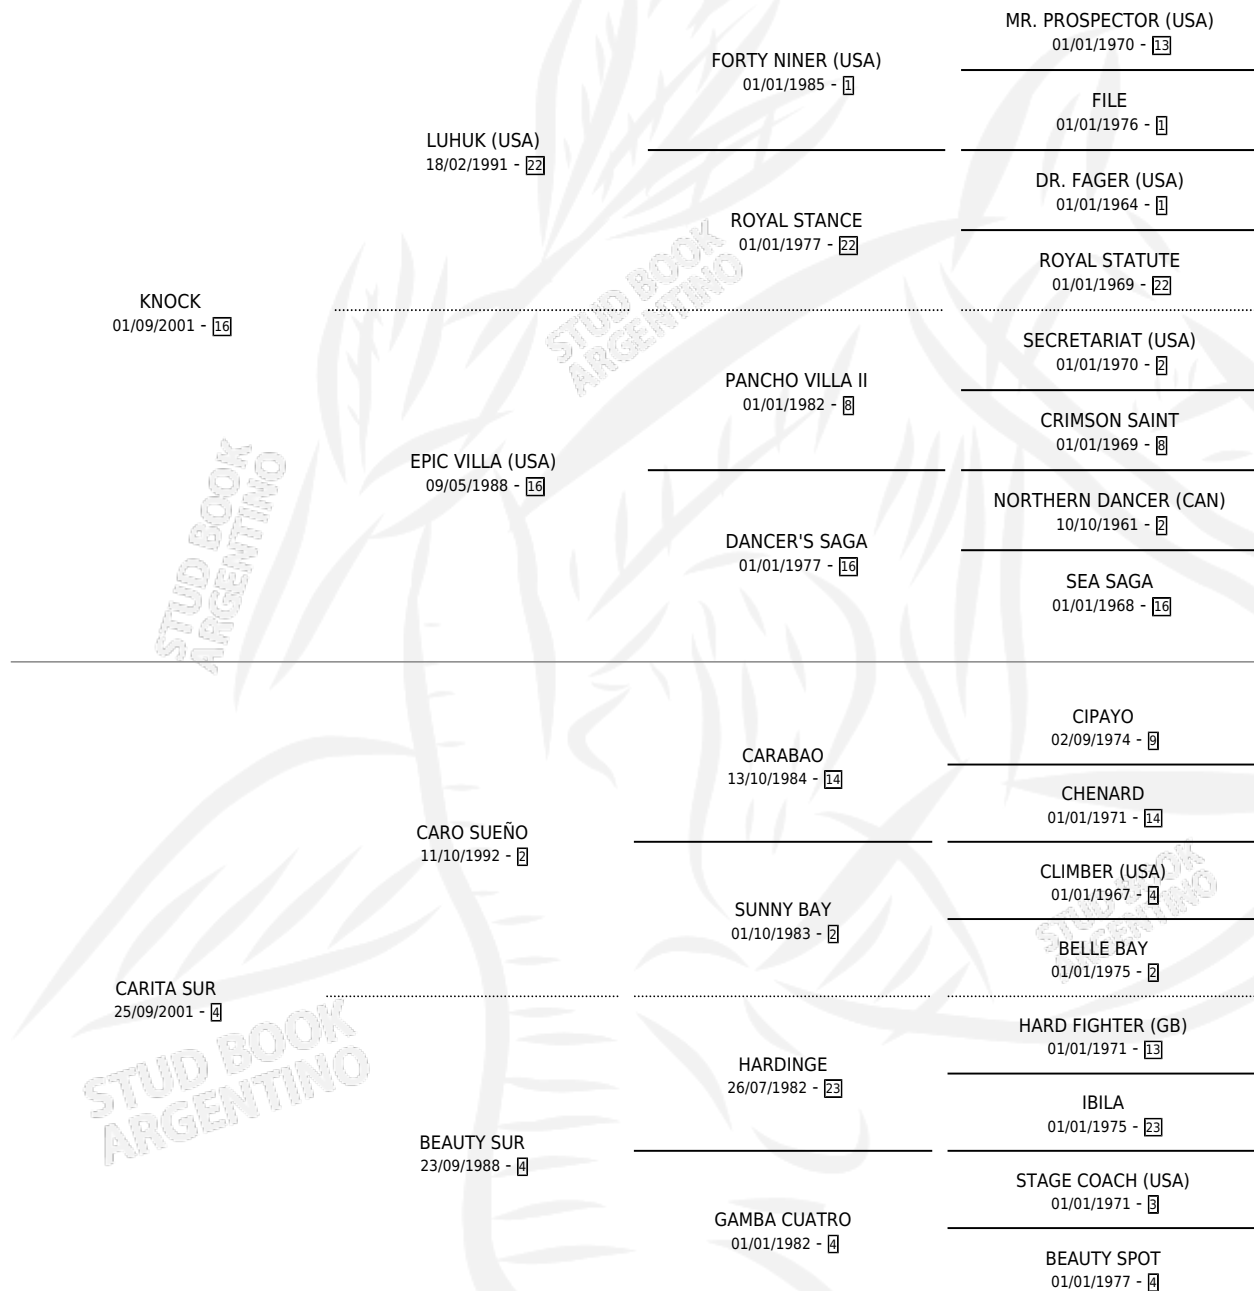

DOÑA CHOCHY

por **KNOCK** y **CARITA SUR** por **CARO SUEÑO**

Argentina · Hembra · Alazan · SP · 22/10/2012
Familia 4-p · Volumen 41

ESTADO

TIPIFICACIÓN SANGUÍNEA	X
TIPIFICACIÓN POR ADN	X
PASAPORTE	X
IDENTIFICACIÓN POR MICROCHIP	X
REPRODUCTOR	X

Lugar de nacimiento: Yobругi

Criador: Sin dato

PEDIGREE

DOÑA CHOCHY

Datos oficiales del Stud Book Argentino

Documento generado el 12/05/2026

studbook.org.ar