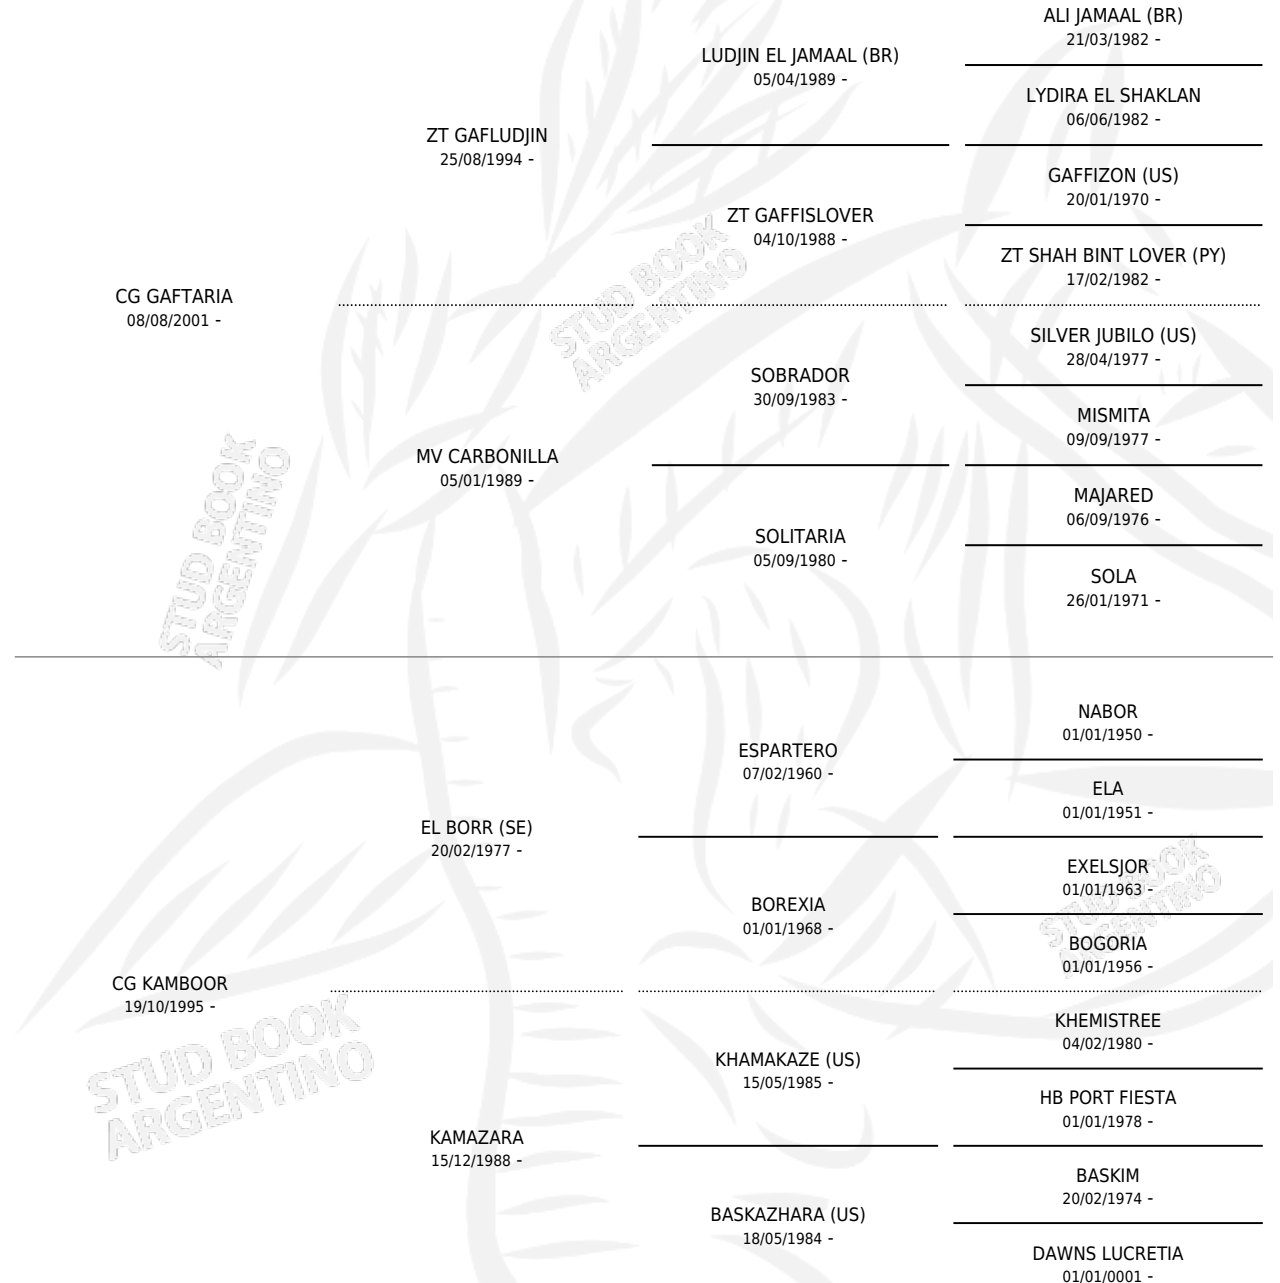

CG GAFTAKAM

por CG GAFTARIA y CG KAMBOOR por EL BORR (SE)

Argentina · Macho · Tordillo · AP · 09/11/2012
Familia · Volumen 41

ESTADO

TIPIFICACIÓN SANGUÍNEA	X
TIPIFICACIÓN POR ADN	X
PASAPORTE	X
IDENTIFICACIÓN POR MICROCHIP	X
REPRODUCTOR	X

Lugar de nacimiento: Coe Pora

Criador: Coe Pora

PEDIGREE

CG GAFTAKAM

Datos oficiales del Stud Book Argentino

Documento generado el 11/05/2026

studbook.org.ar