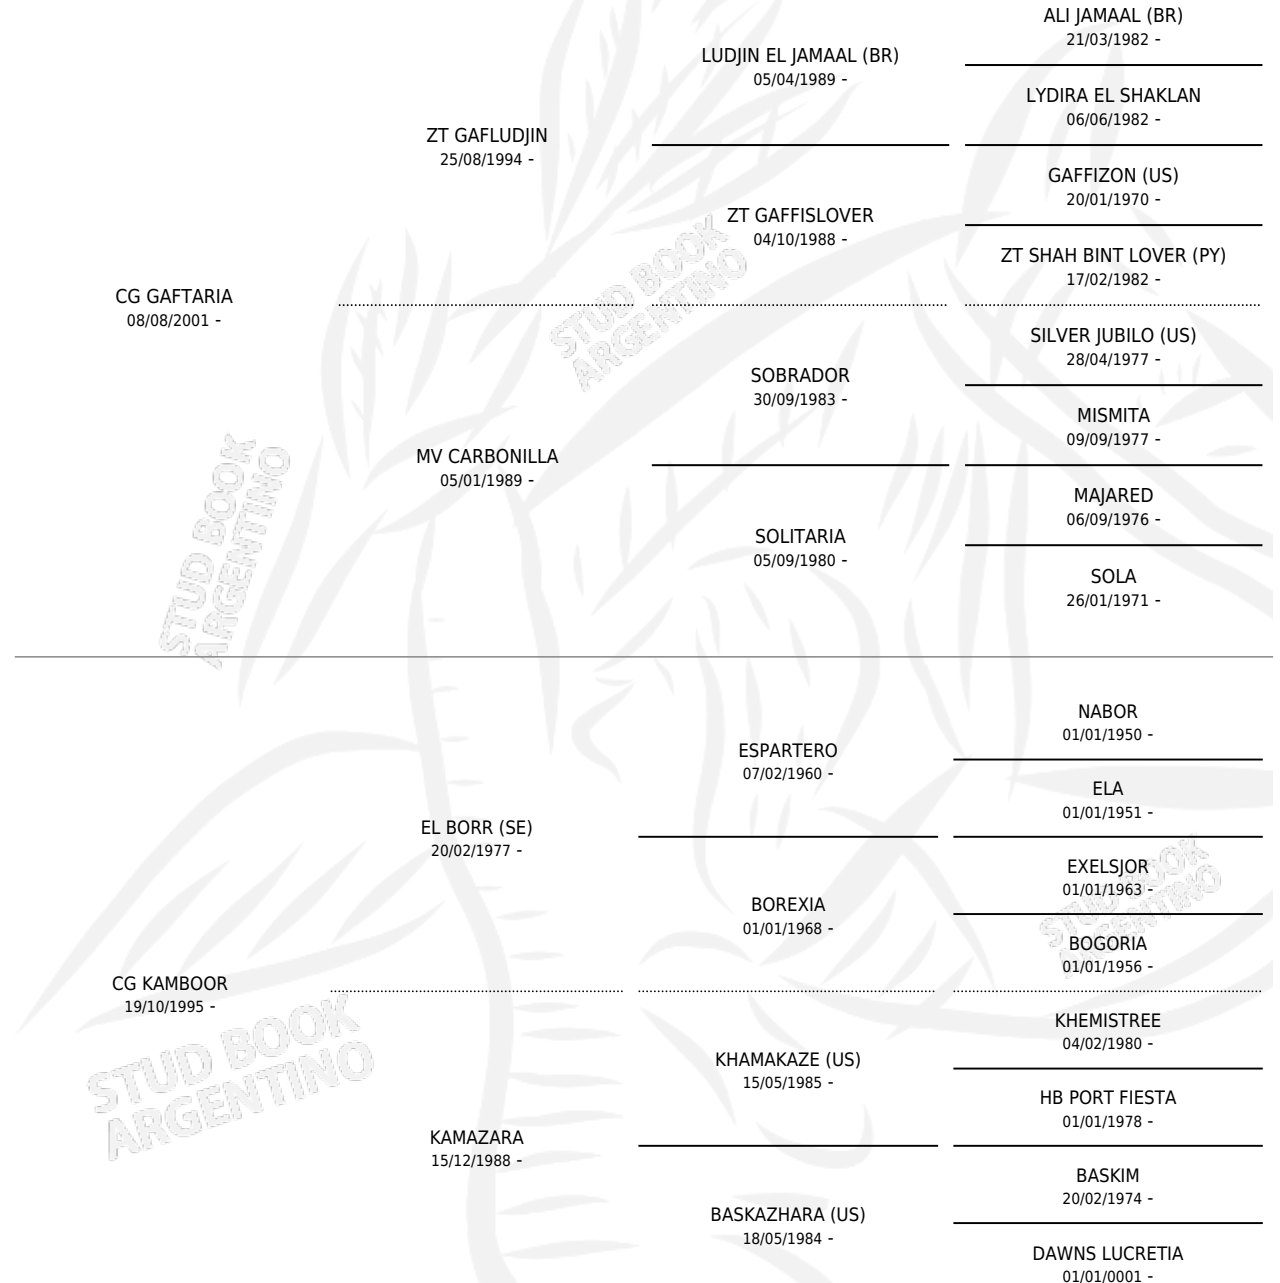

CG GAFTAKAM

por CG GAFTARIA y CG KAMBOOR por EL BORR (SE)

Argentina · Macho · Tordillo · AP · 09/11/2012
Familia · Volumen 41

ESTADO

TIPIFICACIÓN SANGUÍNEA	X
TIPIFICACIÓN POR ADN	X
PASAPORTE	X
IDENTIFICACIÓN POR MICROCHIP	X
REPRODUCTOR	X

Lugar de nacimiento: Coe Pora

Criador: Coe Pora

PEDIGREE

CG GAFTAKAM

Datos oficiales del Stud Book Argentino

Documento generado el 12/06/2026

studbook.org.ar