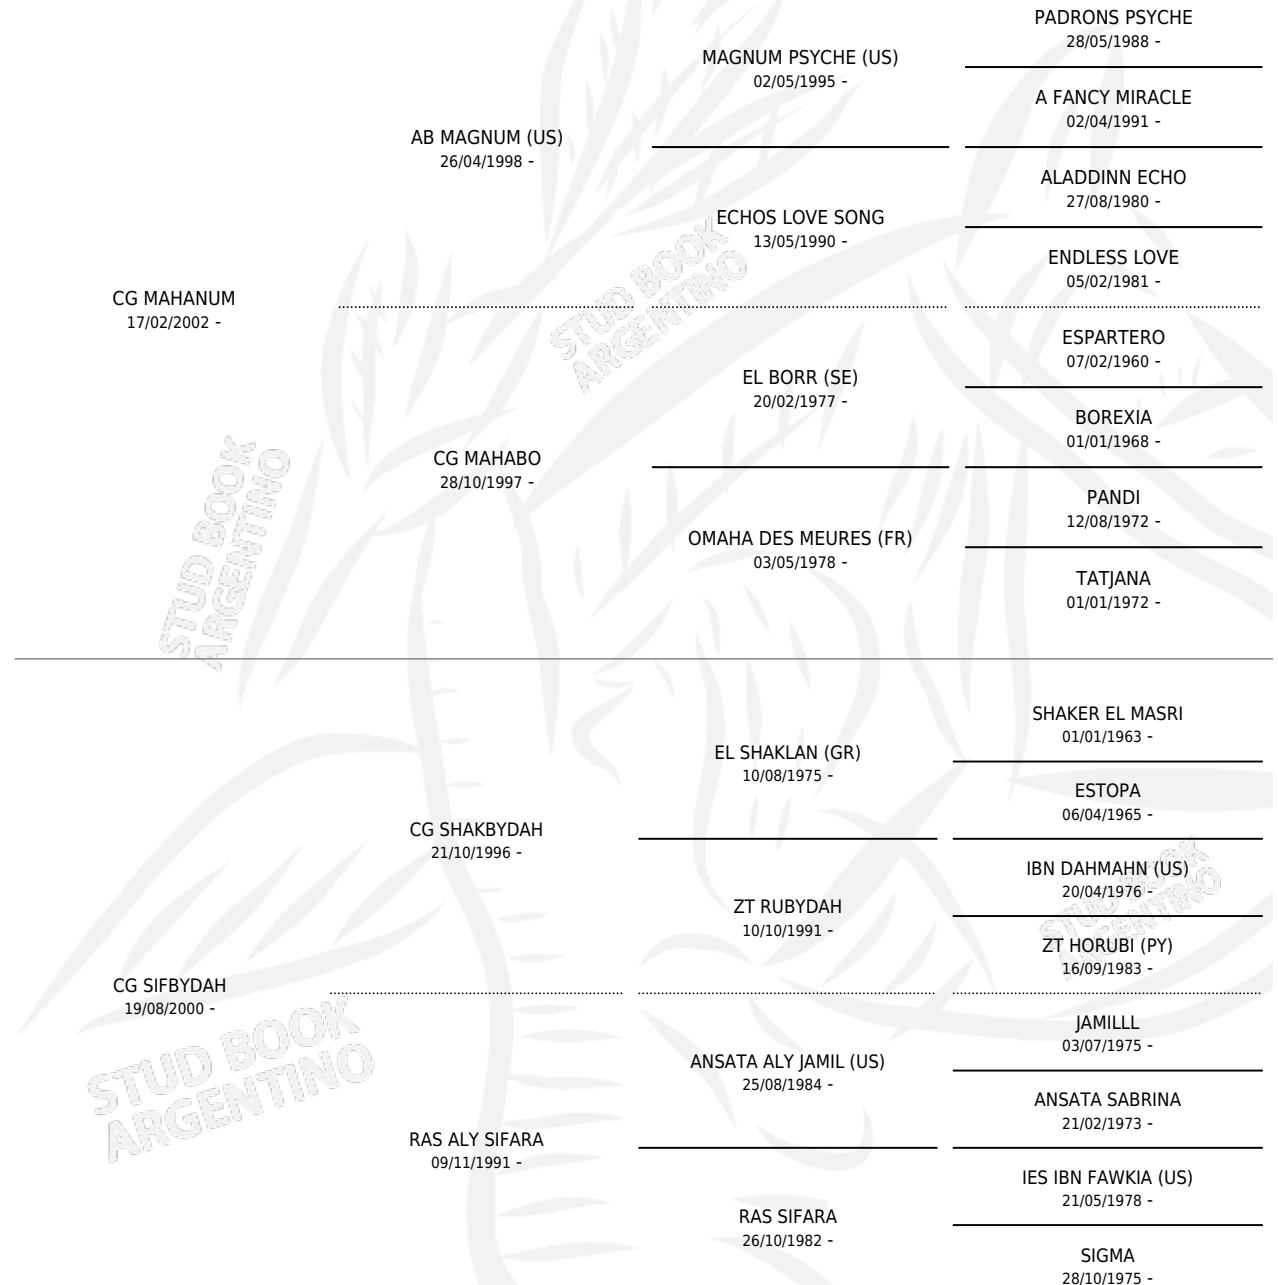

CG MAHABYDAH

por CG MAHANUM y CG SIFBYDAH por CG SHAKBYDAH

Argentina · Macho · Zaino · AP · 08/11/2012
Familia · Volumen 41

ESTADO

TIPIFICACIÓN SANGUÍNEA	X
TIPIFICACIÓN POR ADN	X
PASAPORTE	X
IDENTIFICACIÓN POR MICROCHIP	X
REPRODUCTOR	X

Lugar de nacimiento: Coe Pora

Criador: Coe Pora

PEDIGREE