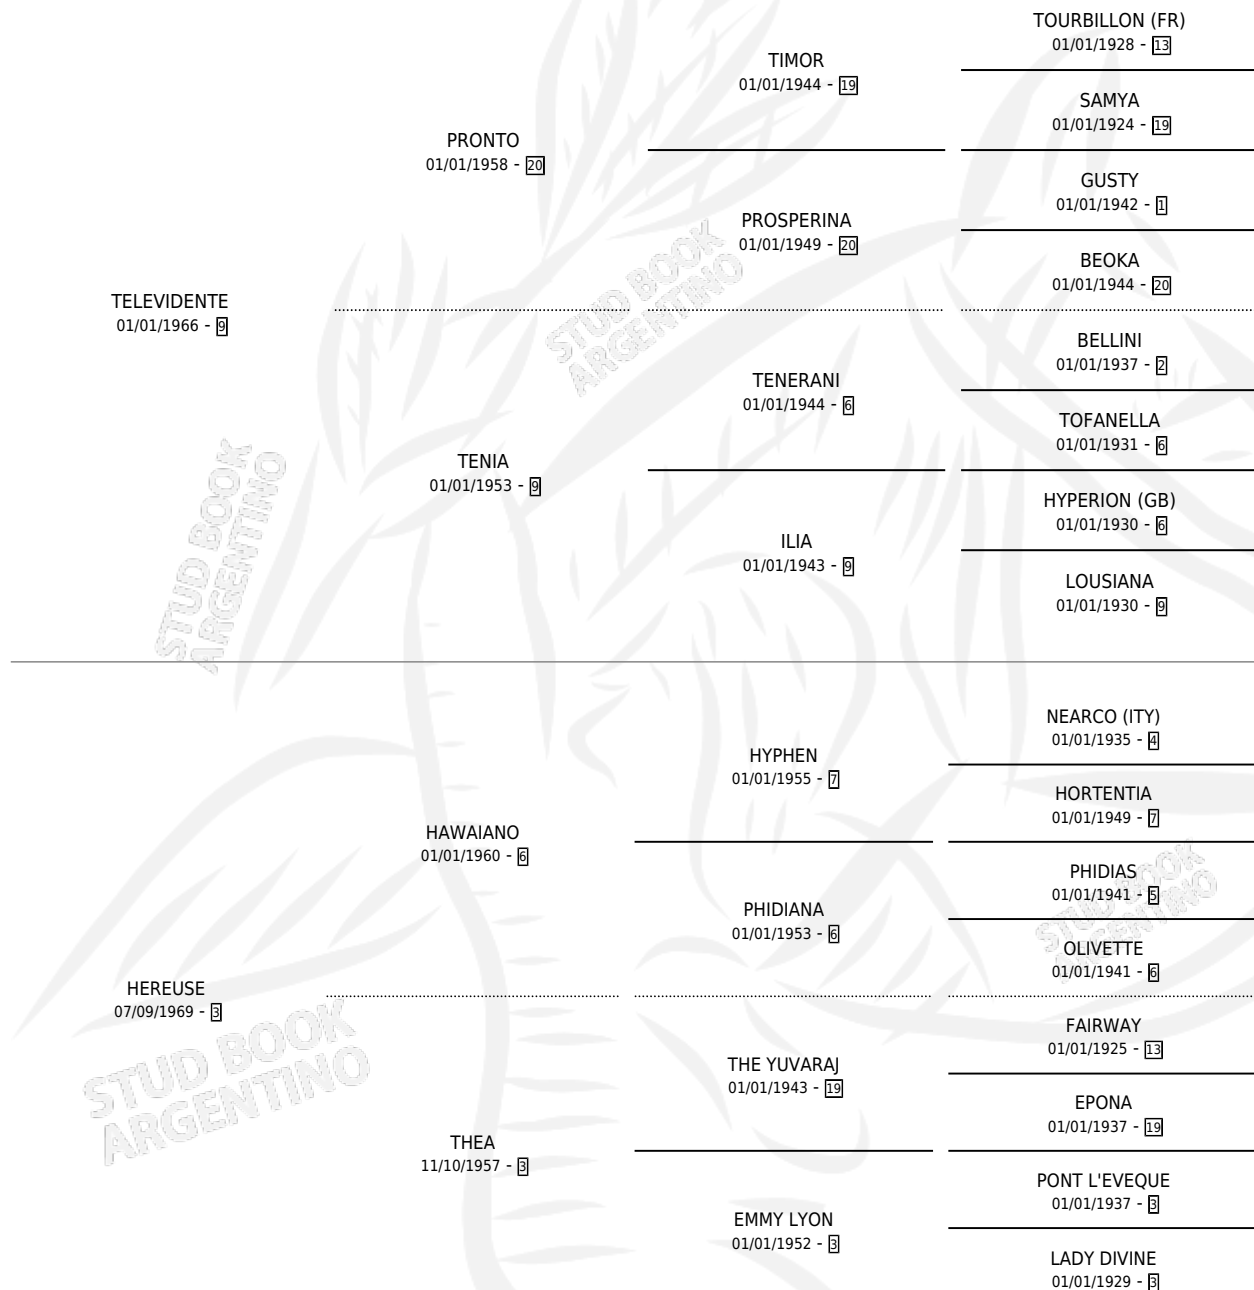

# HEMISFERICA

por TELEVIDENTE y HEREUSE por HAWAIANO

Argentina · Hembra · Alazan Tostado · SP · 25/09/1976  
Familia 3-f · Volumen 29

## ESTADO

TIPIFICACIÓN SANGUÍNEA	X
TIPIFICACIÓN POR ADN	X
PASAPORTE	X
IDENTIFICACIÓN POR MICROCHIP	X
REPRODUCTOR	✓

**Lugar de nacimiento:** Campo particular

**Criador:** Sin dato

~

## HIJOS

	MACHOS	HEMBRAS
5 NACIERON	3	2
3 CORRIERON	2	1
1 GANARON	1	0
<b>0</b> GANADORES CL	<b>0</b> GANADORES GR	<b>0</b> GANADORES G1

## PEDIGREE

S

mientos 4 / Efectividad 80.00%

PADRILLO	PRODUCTO	CRIADOR	1ER SERVICIO	ÚLTIMO SERVICIO
POTRO	POTRO LINDO (M Z, 23/12/1988)	SIN DATO	10/12/1987	28/12/1987
POTRO	POTRO MASTER (M Z, 11/09/1986)	SIN DATO	31/08/1985	14/09/1985
POTRO	EN TIEMPO (M Z, 07/09/1984)	SIN DATO		
POTRO	Ø			
POTRO	EFUSIVA (H Z, 02/12/1987)	SIN DATO		