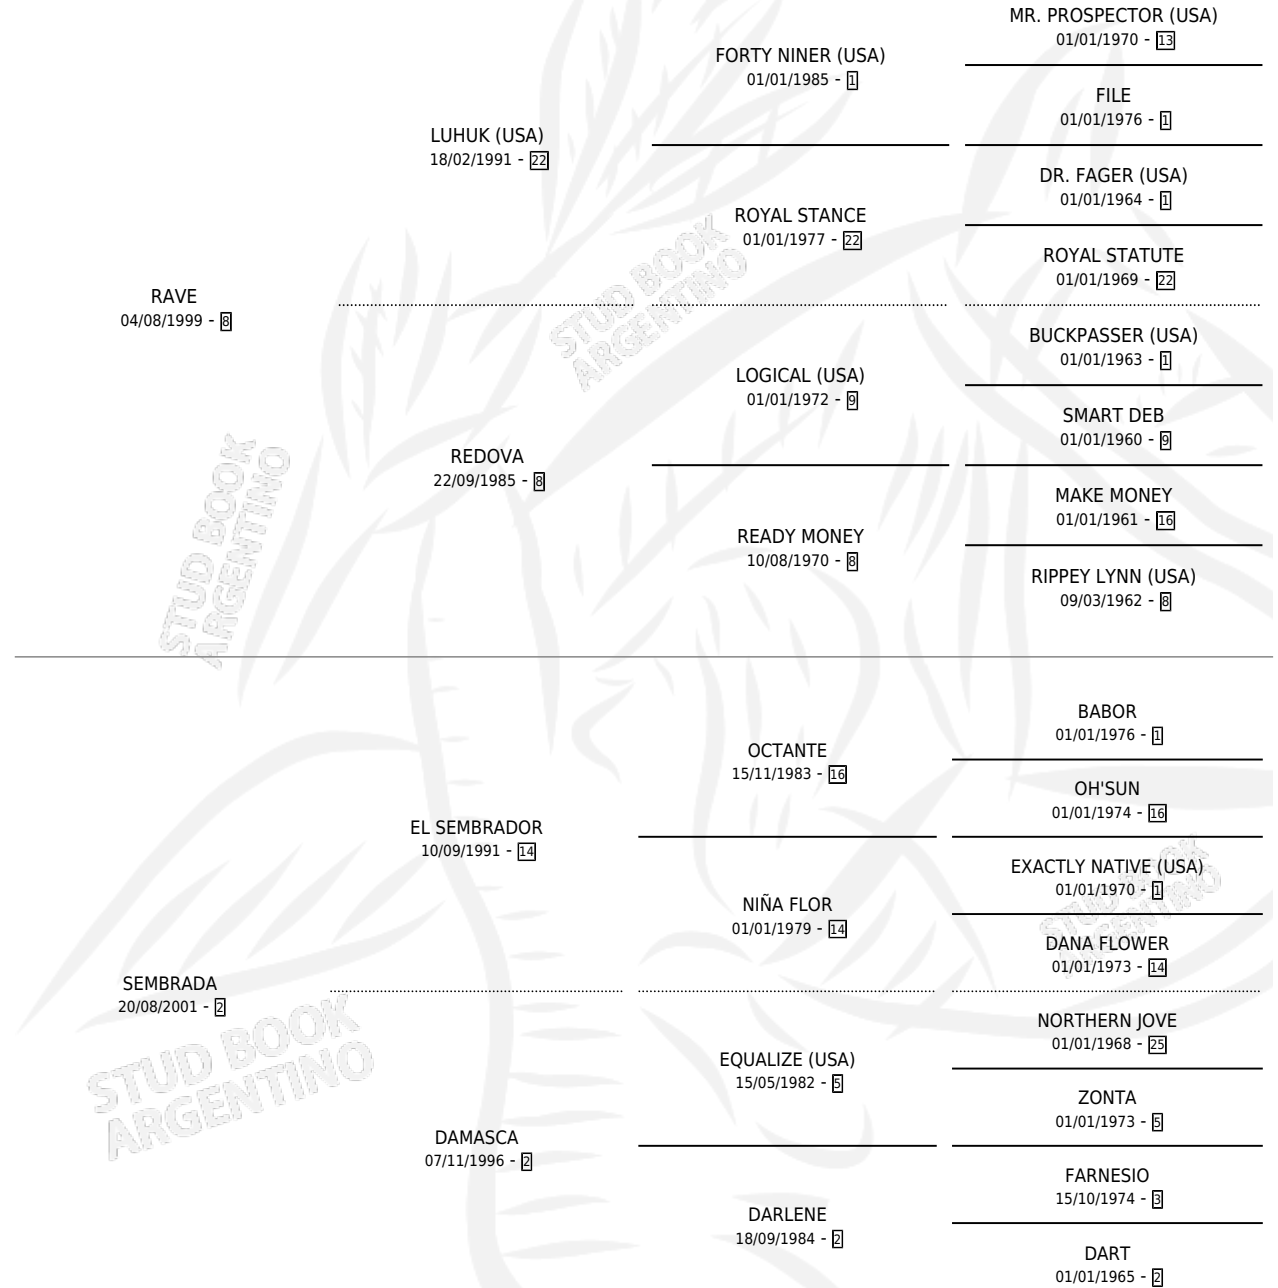

# MISS SEMILLA

por RAVE y SEMBRADA por EL SEMBRADOR

Argentina · Hembra · Alazan · SP · 07/11/2012  
Familia 2-u · Volumen 41

## ESTADO

TIPIFICACIÓN SANGUÍNEA	X
TIPIFICACIÓN POR ADN	✓
PASAPORTE	X
IDENTIFICACIÓN POR MICROCHIP	✓
REPRODUCTOR	X

**Lugar de nacimiento:** La Morenita

**Criador:** La Morenita

## PEDIGREE