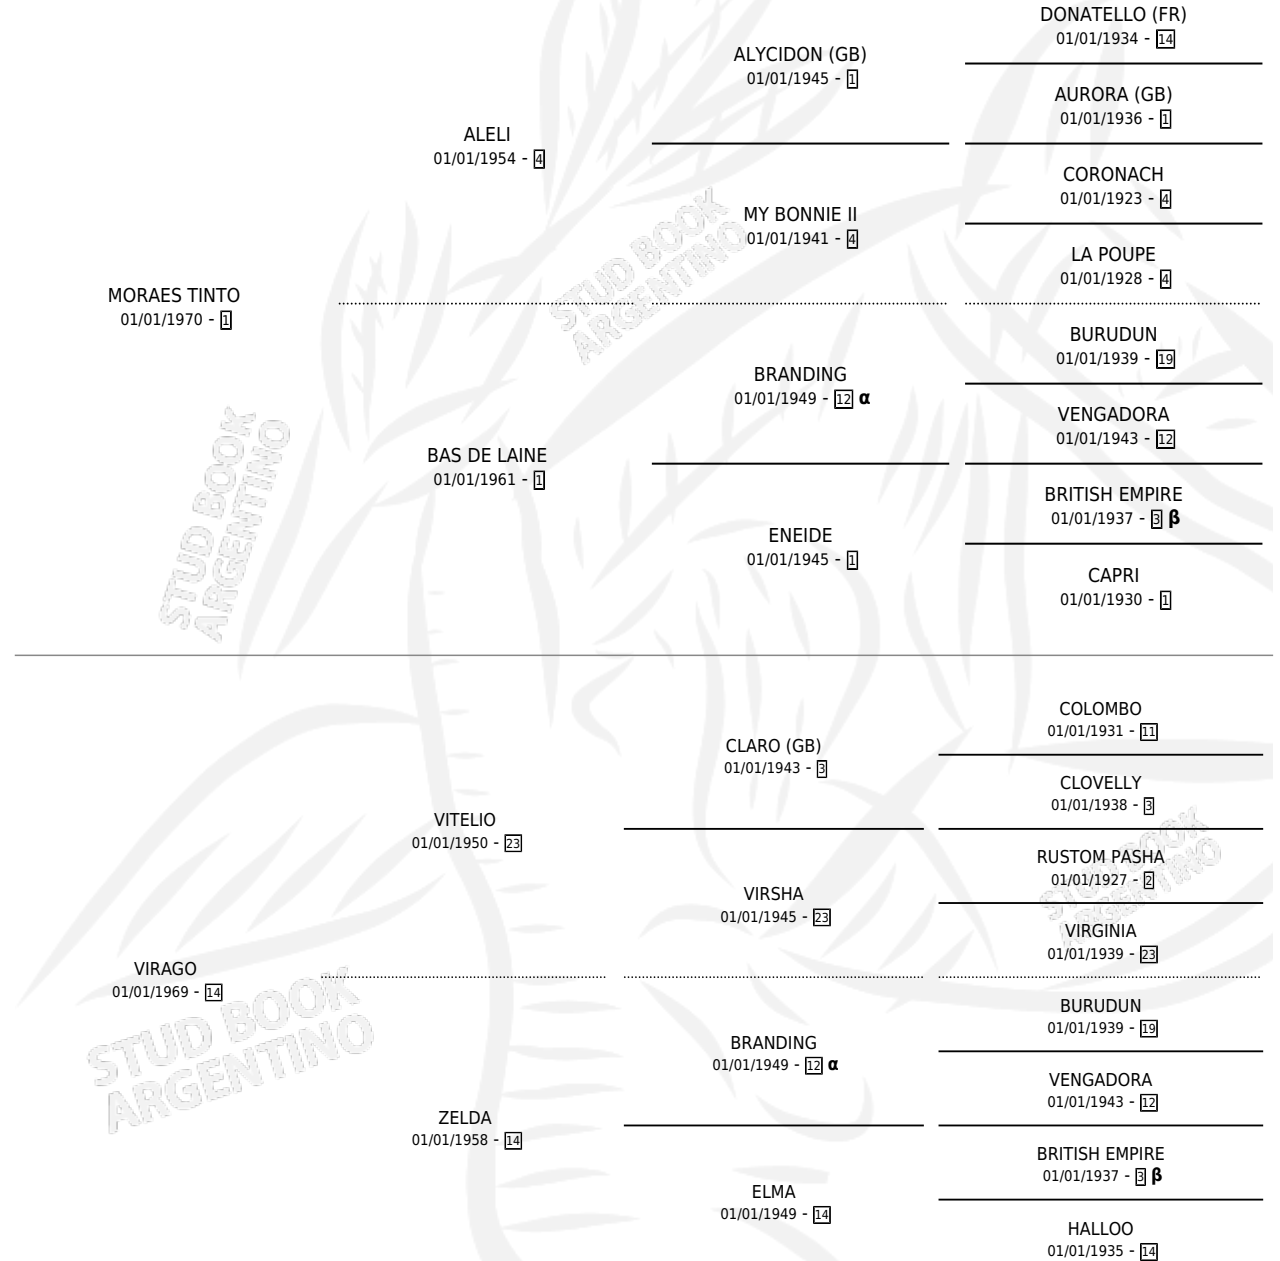

WARLOCK

por **MORAES TINTO** y **VIRAGO** por **VITELIO**

Argentina · Hembra · Zaino · SP · 01/01/1976
Familia 14 · Volumen 29

ESTADO

TIPIFICACIÓN SANGUÍNEA	✓
TIPIFICACIÓN POR ADN	X
PASAPORTE	X
IDENTIFICACIÓN POR MICROCHIP	X
REPRODUCTOR	✓

Lugar de nacimiento: Campo particular

Criador: Haras la Madrugada Sa

~

HIJOS

	MACHOS	HEMBRAS
8 NACIERON	1	7
6 CORRIERON	1	5
5 GANARON	1	4
2 GANADORES CL	2 GANADORES GR	1 GANADORES G1

PEDIGREE

INBREEDING : **α,β**

S

cimientos 6 / Efectividad 30.00%

PADRILLO	PRODUCTO	CRIADOR	1ER SERVICIO	ÚLTIMO SERVICIO
POTRILLON	∅		28/10/2002	22/11/2002
WARLOCK	∅		06/11/2001	09/11/2001
POTRILLON	∅		12/10/2000	08/11/2000
POTRILLON	∅		24/08/1999	28/11/1999
POTRILLON	∅		25/08/1998	30/11/1998
POTRILLON	∅		24/10/1997	11/11/1997
POTRILLON	POTRA BRUJA (H Z, 11/10/1997) •MURIÓ EL 09/10/2018•	LA MADRUGADA	10/10/1996	31/10/1996
POTRILLON	∅		28/10/1995	28/10/1995
POTRILLON	WARLLON (H ZD, 15/10/1995)	LA MADRUGADA	28/10/1994	31/10/1994
POTRILLAZO	∅		08/09/1993	19/12/1993
CAUTIN	∅		16/11/1992	16/11/1992
POTRILLAZO	POTRIMORA (H Z, 05/11/1992) •MURIÓ EL 29/12/1992•	LA MADRUGADA	08/08/1991	02/12/1991
CAUTIN	LOCKTIN (H Z, 18/07/1991)	LA MADRUGADA	09/08/1990	09/08/1990
SUNDAE	SUN LOCK (H A, 29/07/1990) •MURIÓ EL 30/06/1993•	LA MADRUGADA	12/08/1989	16/08/1989
POTRILLAZO	∅		07/09/1988	26/11/1988
POTRILLAZO	∅		07/08/1987	26/11/1987
SWEET FORLI (IRE)	∅		23/08/1986	04/12/1986
SWEET FORLI (IRE)	∅		24/08/1985	28/08/1985
GALISTEO	GALIWAR (H Z, 19/07/1985) •MURIÓ EL 16/07/2004•	LA MADRUGADA		
SUNDAE	∅			