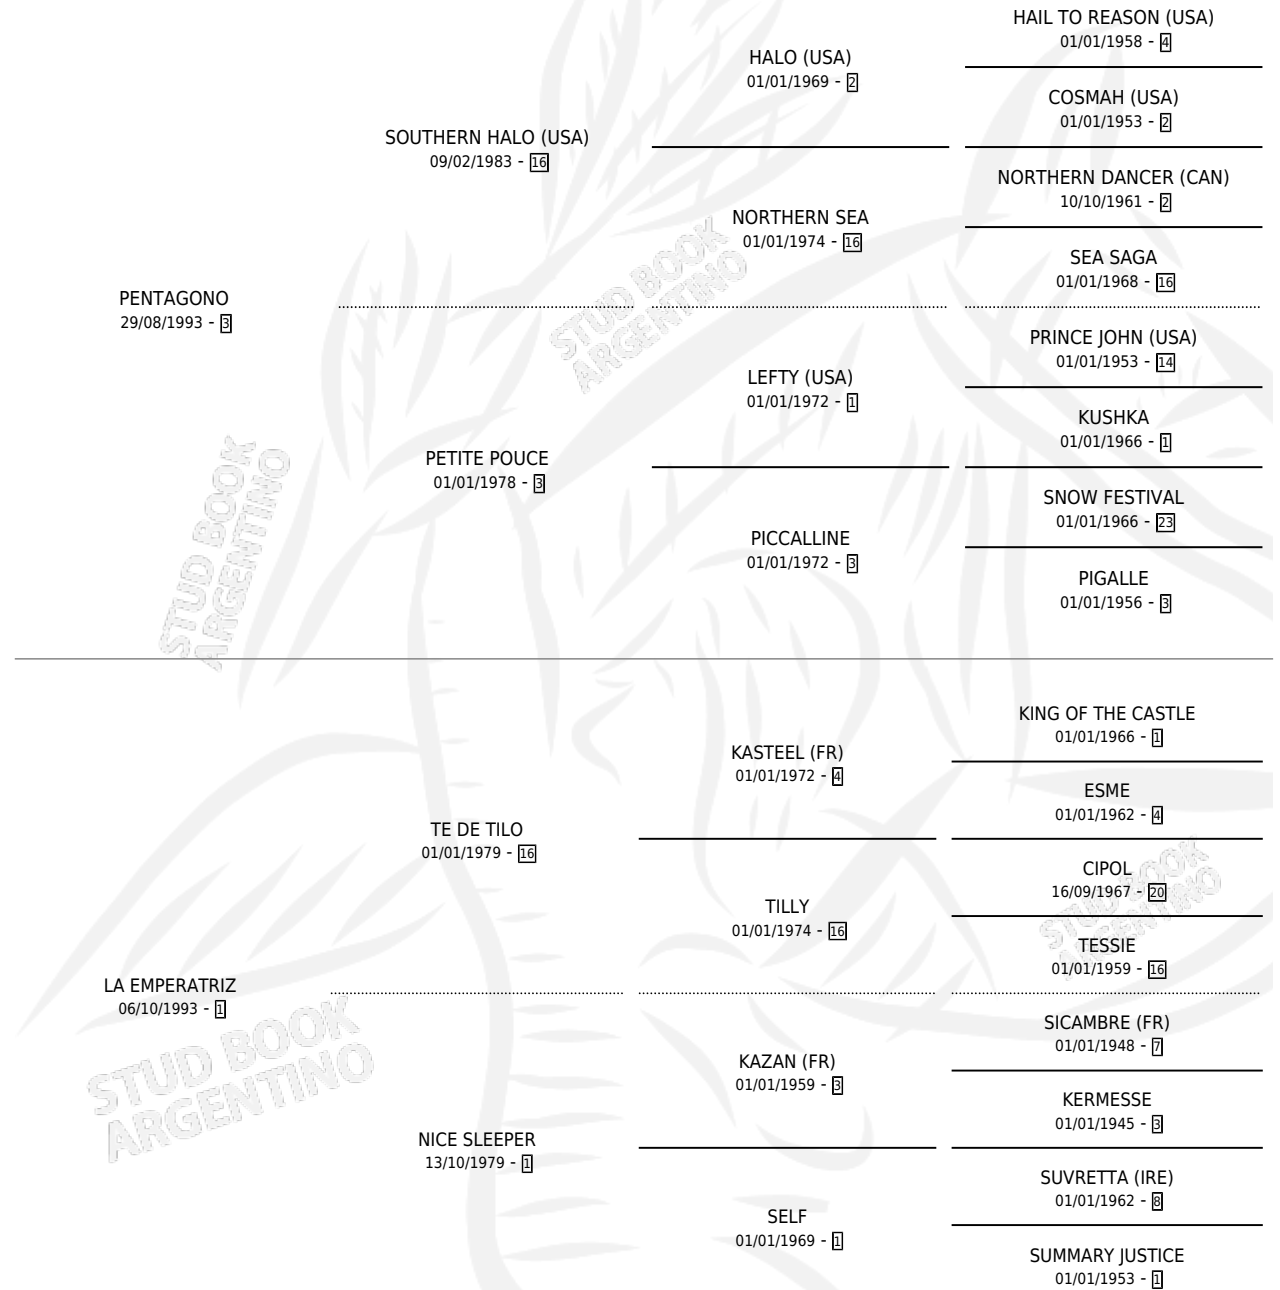

PENTAMAR

por PENTAGONO y LA EMPERATRIZ por TE DE TILO

Argentina · Hembra · Zaino · SP · 07/11/2012
Familia 1 · Volumen 41

ESTADO

TIPIFICACIÓN SANGUÍNEA	X
TIPIFICACIÓN POR ADN	✓
PASAPORTE	✓
IDENTIFICACIÓN POR MICROCHIP	✓
REPRODUCTOR	X

Lugar de nacimiento: Nuevo Jocoli

Criador: Nuevo Jocoli

PEDIGREE

CAMPAÑA

Solo carreras oficiales de Argentina

POR EDAD

EDAD	CC	1°	2°	3°	4°	5°	NP	CLC	CLG	CLCG1	CLGG1	IMPORTE	GANANCIA / CC
4 AÑOS	1	0	0	0	0	0	1	0	0	0	0	\$0	\$0
TOTALES	1	0	0	0	0	0	1	0	0	0	0	\$0	\$0
%		0.0%	0.0%	0.0%	0.0%	0.0%	100%	0.0%	0.0%	0.0%	0.0%		