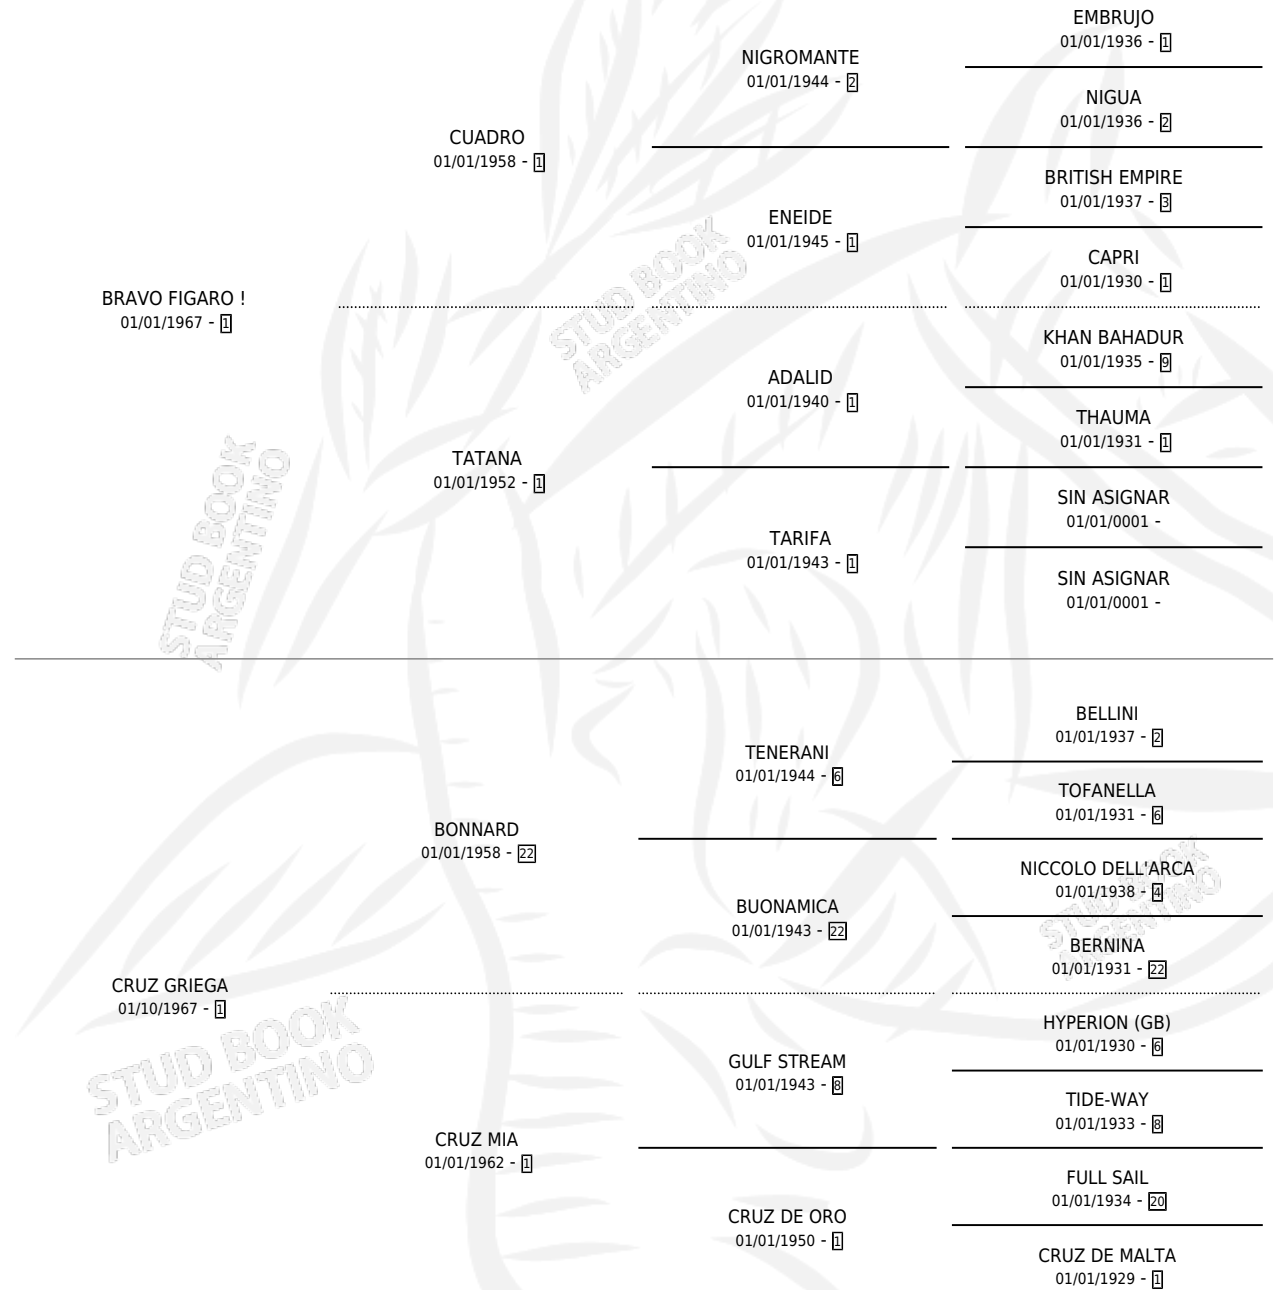

CRUCETA

por BRAVO FIGARO ! y CRUZ GRIEGA por BONNARD

Argentina · Hembra · Alazan · SP · 13/10/1976
Familia 1-e · Volumen 29

ESTADO

TIPIFICACIÓN SANGUÍNEA	X
TIPIFICACIÓN POR ADN	X
PASAPORTE	X
IDENTIFICACIÓN POR MICROCHIP	X
REPRODUCTOR	X

Lugar de nacimiento: Campo particular

Criador: Sin dato

PEDIGREE

CRUCETA

Datos oficiales del Stud Book Argentino

Documento generado el 10/05/2026

studbook.org.ar