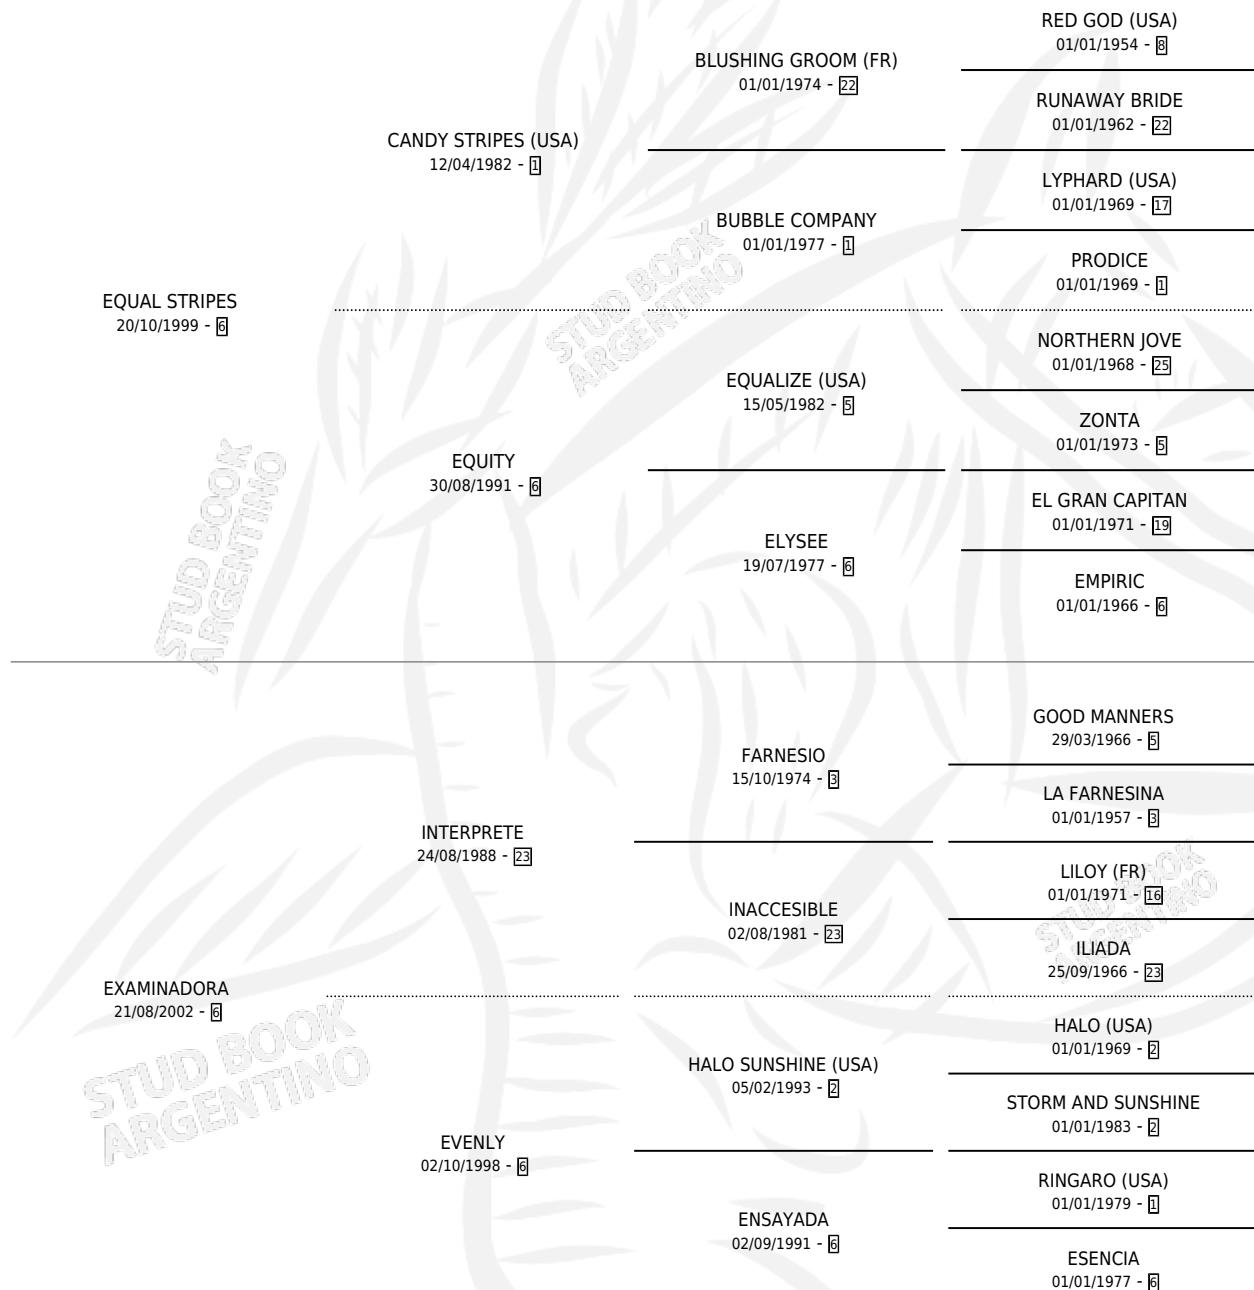

EXACT TIME

por **EQUAL STRIPES** y **EXAMINADORA** por **INTERPRETE**

Argentina · Hembra · Zaino · SP · 09/11/2012
Familia 6-f · Volumen 41

ESTADO

TIPIFICACIÓN SANGUÍNEA	X
TIPIFICACIÓN POR ADN	✓
PASAPORTE	✓
IDENTIFICACIÓN POR MICROCHIP	✓
REPRODUCTOR	✓

Lugar de nacimiento: Abolengo

Criador: Abolengo

~

HIJOS

	MACHOS	HEMBRAS
6 NACIERON	1	5
3 CORRIERON	1	2
3 GANARON	1	2
0 GANADORES CL	0 GANADORES GR	0 GANADORES G1

PEDIGREE