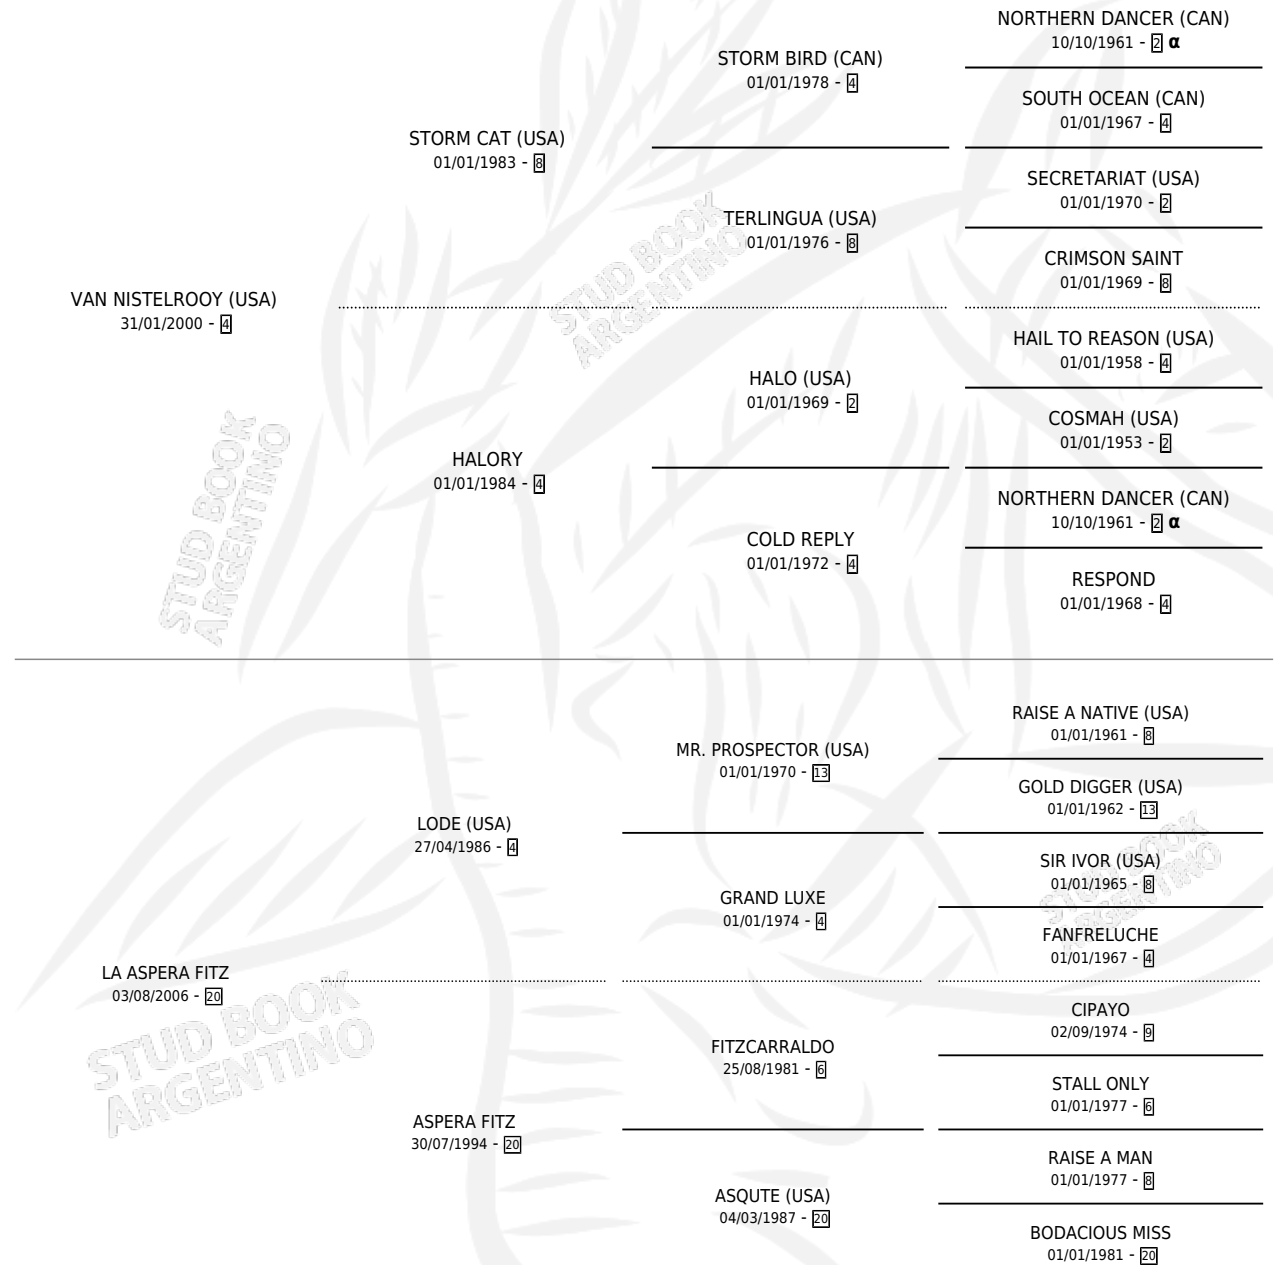

WARRICK

por **VAN NISTELROOY (USA)** y **LA ASPERA FITZ** por **LODE (USA)**

Argentina · Macho · Alazan · SP · 21/10/2012
Familia 20-a · Volumen 41

ESTADO

TIPIFICACIÓN SANGUÍNEA	X
TIPIFICACIÓN POR ADN	✓
PASAPORTE	✓
IDENTIFICACIÓN POR MICROCHIP	✓
REPRODUCTOR	X

Lugar de nacimiento: Firmamento

Criador: Firmamento

PEDIGREE

INBREEDING : α

EXPORTACIÓN / IMPORTACIÓN

FECHA	MOVIMIENTO	PAÍS
22/01/2015	EXPORTADO	PERU

WARRICK

Datos oficiales del Stud Book Argentino