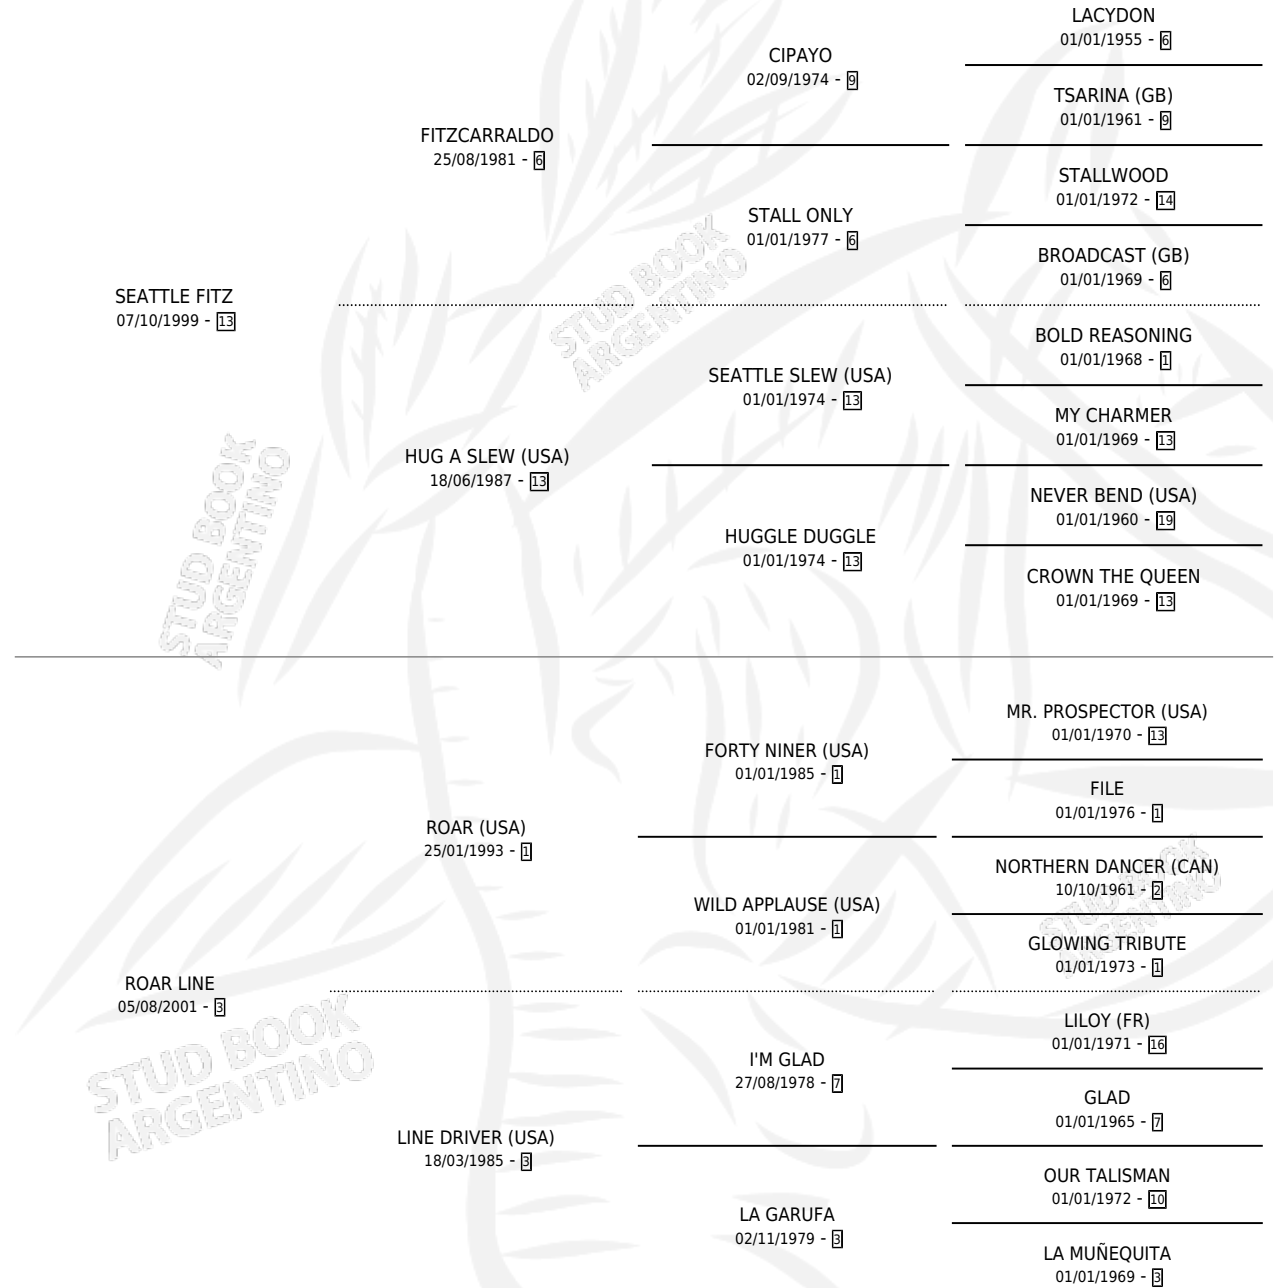

ROAR SEATTLE

por SEATTLE FITZ y ROAR LINE por ROAR (USA)

Argentina · Macho · Zaino · SP · 28/10/2012
Familia 3-h · Volumen 41

ESTADO

TIPIFICACIÓN SANGUÍNEA	X
TIPIFICACIÓN POR ADN	✓
PASAPORTE	✓
IDENTIFICACIÓN POR MICROCHIP	✓
REPRODUCTOR	X

Lugar de nacimiento: Firmamento

Criador: Firmamento

PEDIGREE