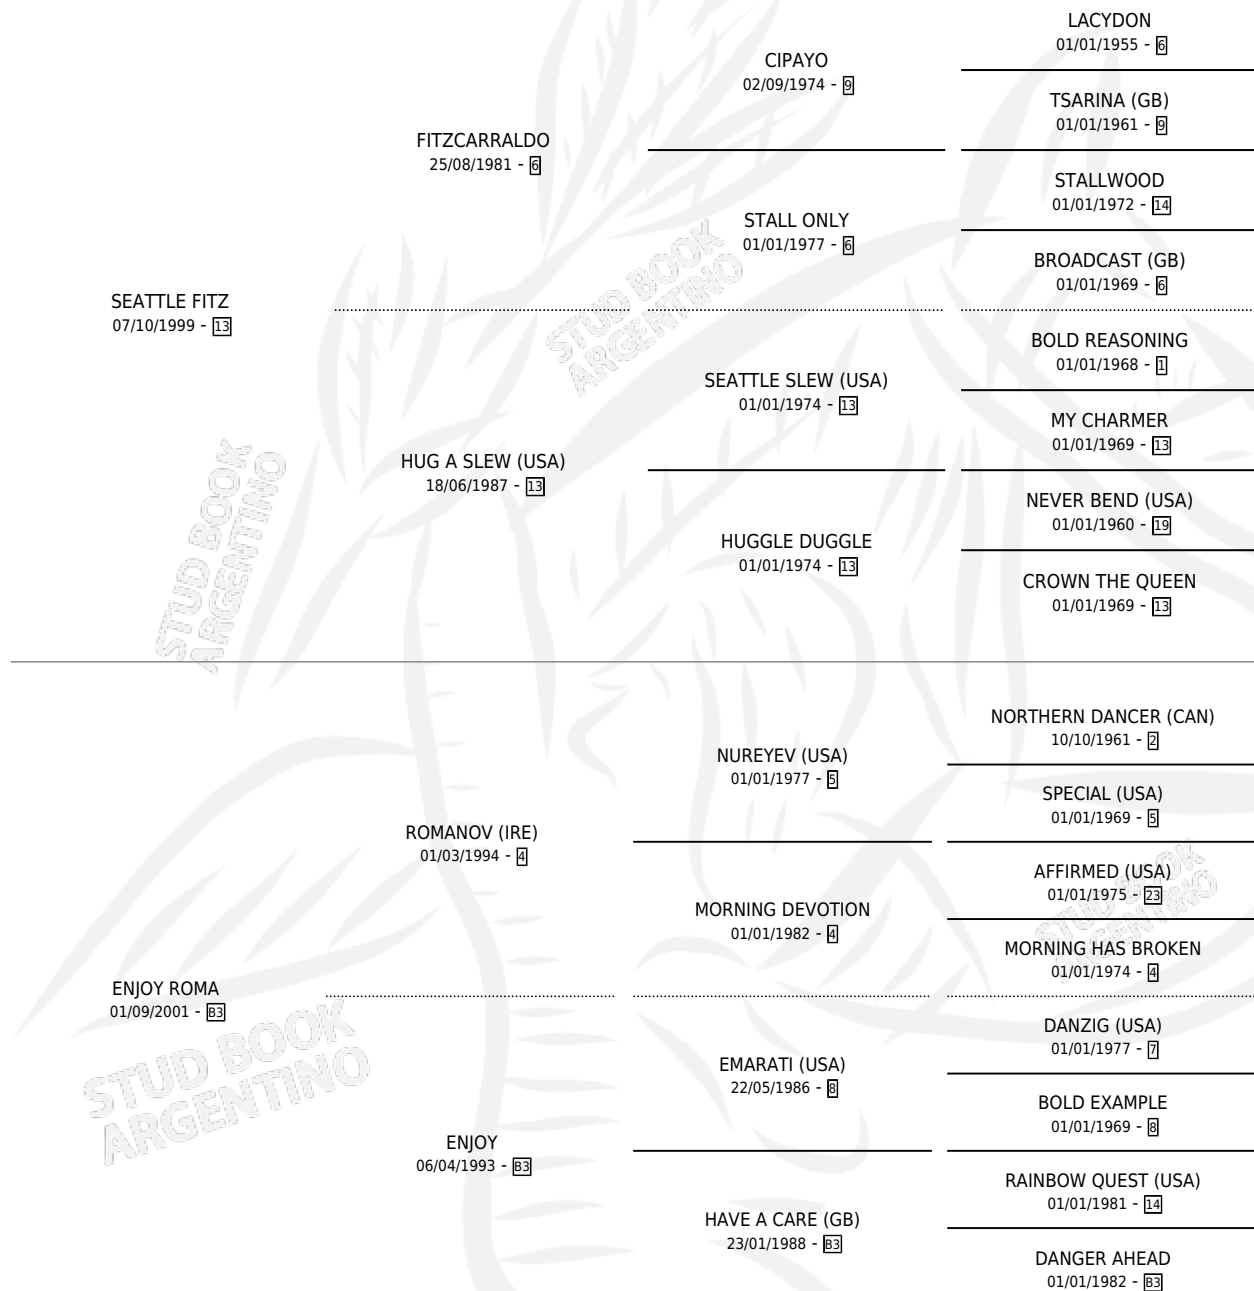

ENJOY SEATTLE

por SEATTLE FITZ y ENJOY ROMA por ROMANOV (IRE)

Argentina · Macho · Zaino · SP · 31/10/2012
Familia B3 · Volumen 41

ESTADO

TIPIFICACIÓN SANGUÍNEA	X
TIPIFICACIÓN POR ADN	✓
PASAPORTE	✓
IDENTIFICACIÓN POR MICROCHIP	✓
REPRODUCTOR	X

Lugar de nacimiento: Firmamento

Criador: Firmamento

PEDIGREE