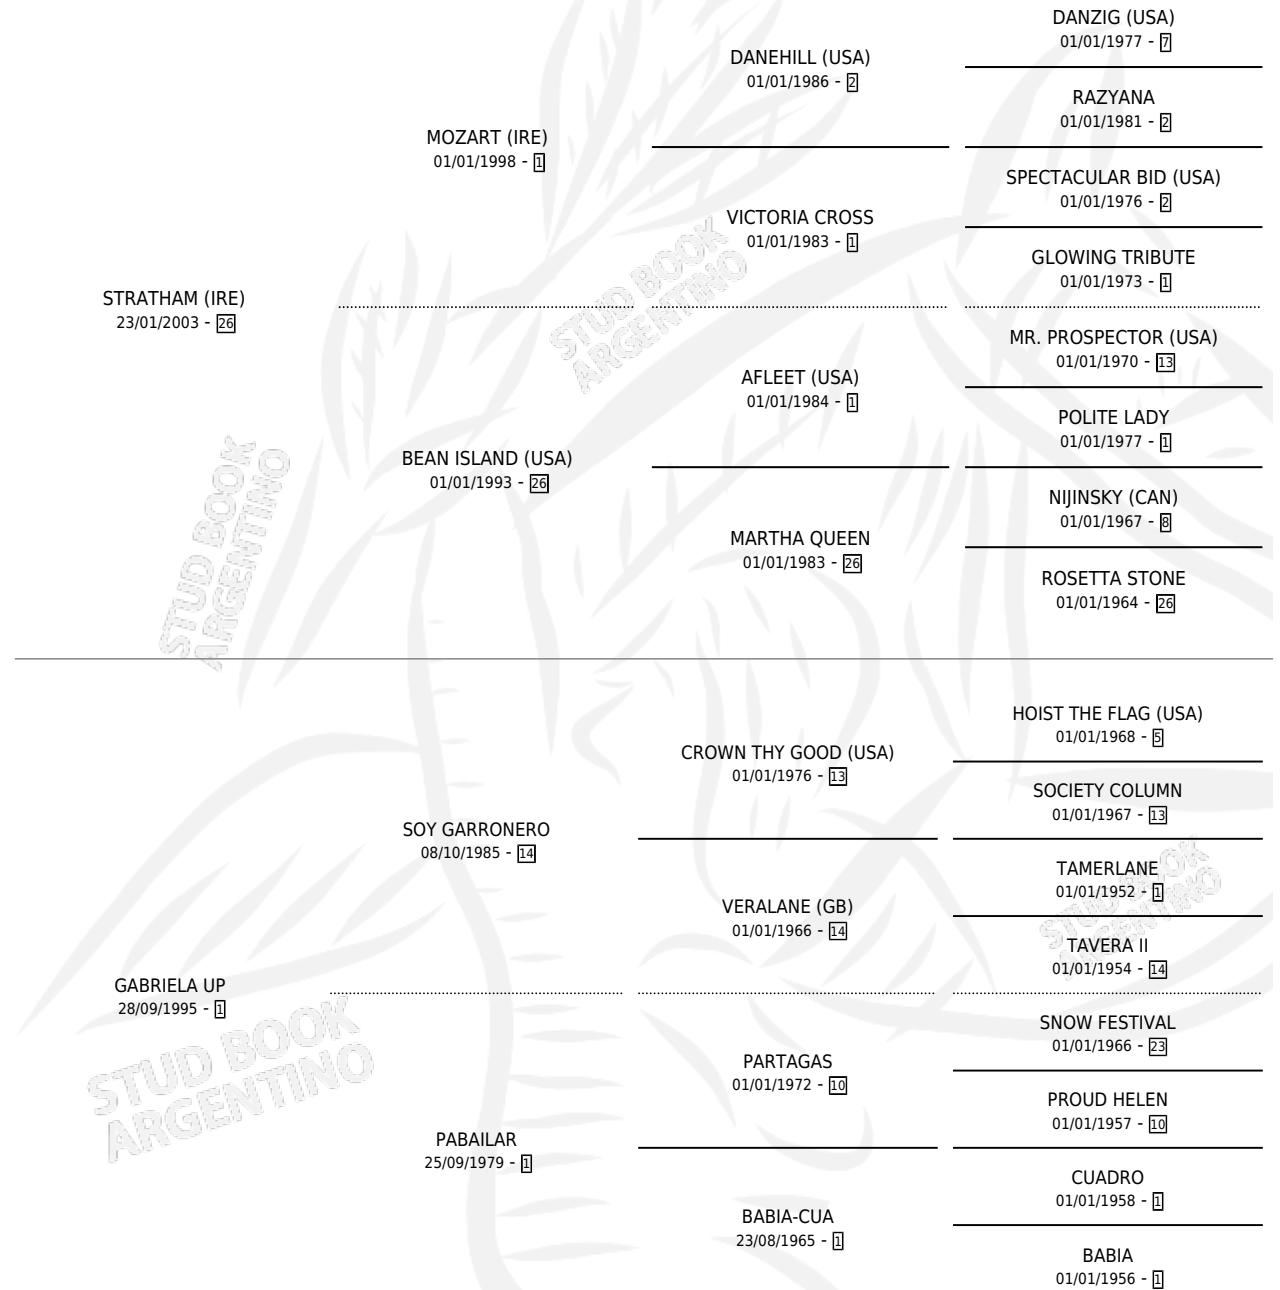

STRAGO

por **STRATHAM (IRE)** y **GABRIELA UP** por **SOY GARRONERO**

Argentina · Macho · Zaino · SP · 22/09/2012
Familia 1-b · Volumen 41

ESTADO

TIPIFICACIÓN SANGUÍNEA	X
TIPIFICACIÓN POR ADN	✓
PASAPORTE	✓
IDENTIFICACIÓN POR MICROCHIP	✓
REPRODUCTOR	X

Lugar de nacimiento: Campo particular
Criador: Brescacin Rafael Enrique

PEDIGREE

STRAGO

Datos oficiales del Stud Book Argentino

Documento generado el 12/05/2026

studbook.org.ar