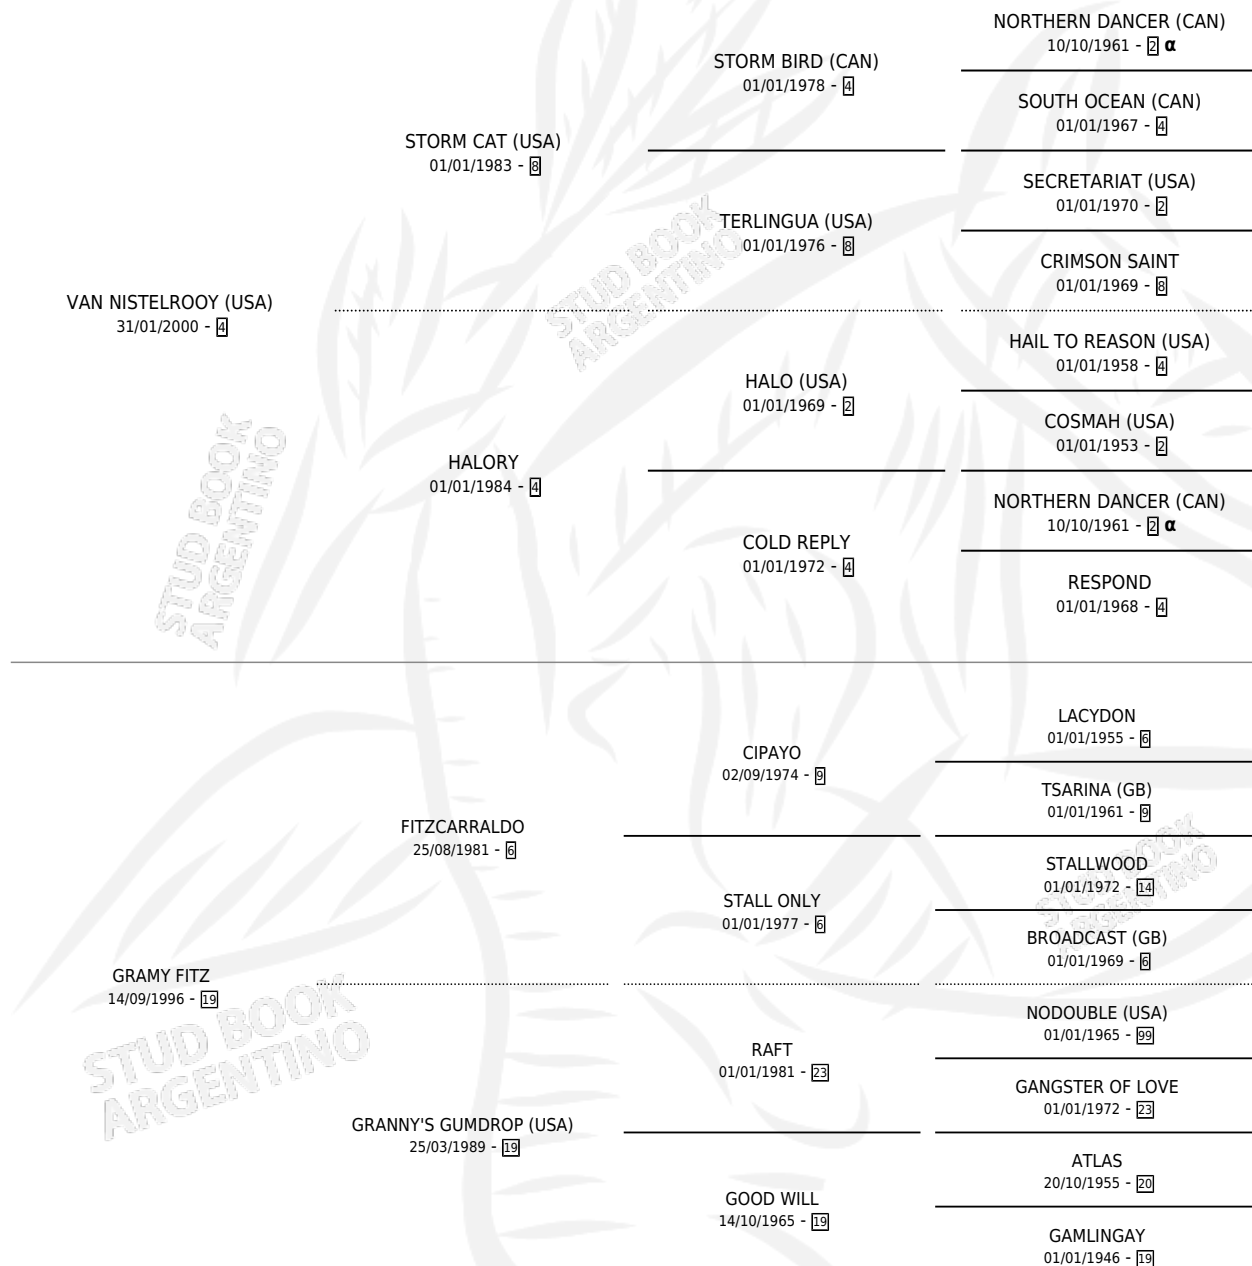

MAMMY NISTEL

por **VAN NISTELROOY (USA)** y **GRAMY FITZ** por **FITZCARRALDO**

Argentina · Hembra · Zaino · SP · 31/10/2012
Familia 19-c · Volumen 41

ESTADO

TIPIFICACIÓN SANGUÍNEA	X
TIPIFICACIÓN POR ADN	✓
PASAPORTE	✓
IDENTIFICACIÓN POR MICROCHIP	✓
REPRODUCTOR	✓

Lugar de nacimiento: Firmamento
Criador: Firmamento

~

HIJOS

	MACHOS	HEMBRAS
4 NACIERON	3	1
1 CORRIERON	1	0
1 GANARON	1	0
0 GANADORES CL	0 GANADORES GR	0 GANADORES G1

PEDIGREE

INBREEDING : α

S

mientos 4 / Efectividad 57.14%

PADRILLO	PRODUCTO	CRIADOR	1ER SERVICIO	ÚLTIMO SERVICIO
ELKHABAR	∅		19/09/2025	19/09/2025
MAMMY NISTEL				
DREAM	CAROL DREAM (H Z, 12/09/2025)	GARCIA CASTELLANOS JOSE ANTONIO	09/08/2024	21/09/2024
ELKHABAR	∅		13/09/2023	13/09/2023
EMOTION ORPEN	BHARAT (M Z, 28/08/2023)	GARCIA CASTELLANOS JOSE ANTONIO	20/09/2022	20/09/2022
PANEGIRICO	∅		04/09/2021	04/09/2021
VASTAGO SALVAJE	CACIQUE SALVAJE (M Z, 28/08/2021)	GARCIA CASTELLANOS JOSE ANTONIO	19/09/2020	19/09/2020
PANEGIRICO	INDIO PAINE (M Z, 22/10/2019)	ALONSO CARLOS MANUEL JUAN ALONSO MARIA CLARA ALONSO GRACIELA CARLOTA	28/09/2018	03/11/2018