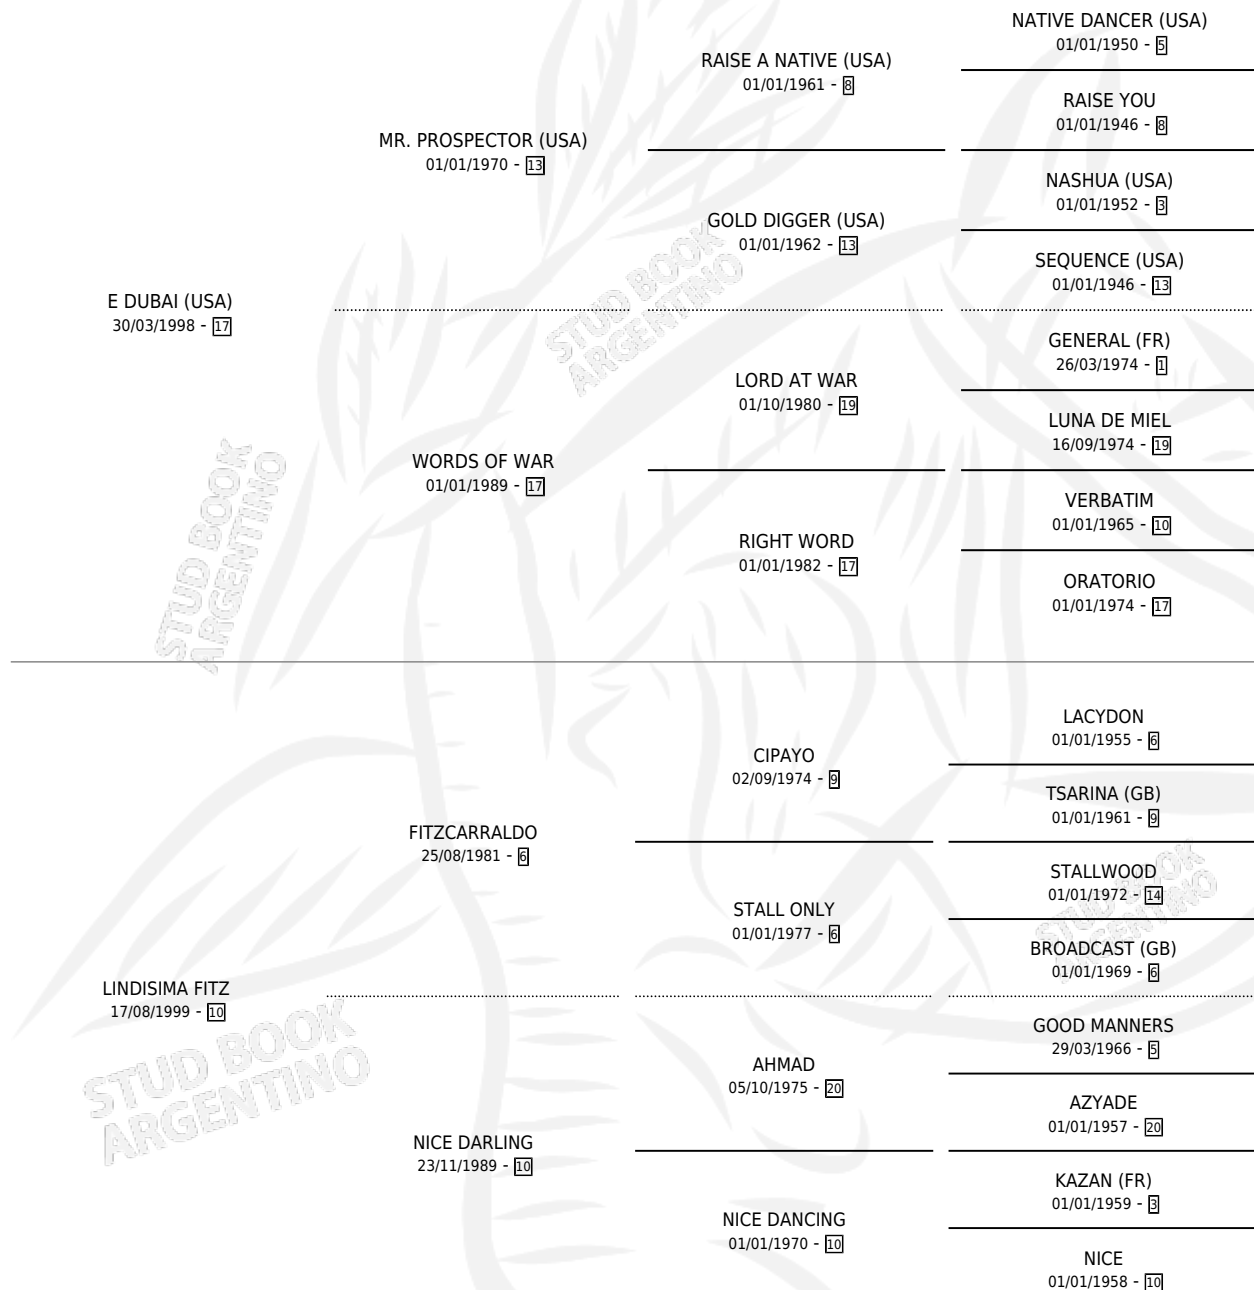

LINDISIMA DUBAI

por E DUBAI (USA) y LINDISIMA FITZ por FITZCARRALDO

Argentina · Hembra · Zaino · SP · 01/11/2012
Familia 10 · Volumen 41

ESTADO

TIPIFICACIÓN SANGUÍNEA	X
TIPIFICACIÓN POR ADN	✓
PASAPORTE	✓
IDENTIFICACIÓN POR MICROCHIP	✓
REPRODUCTOR	X

Lugar de nacimiento: Firmamento

Criador: Firmamento

PEDIGREE

CAMPAÑA

Solo carreras oficiales de Argentina

POR EDAD

EDAD	CC	1°	2°	3°	4°	5°	NP	CLC	CLG	CLCG1	CLGG1	IMPORTE	GANANCIA / CC
2 AÑOS	1	0	0	1	0	0	0	1	0	0	0	\$24,000	\$24,000
TOTALES	1	0	0	1	0	0	0	1	0	0	0	\$24,000	\$24,000
%		0.0%	0.0%	100%	0.0%	0.0%	0.0%	100%	0.0%	0.0%	0.0%		