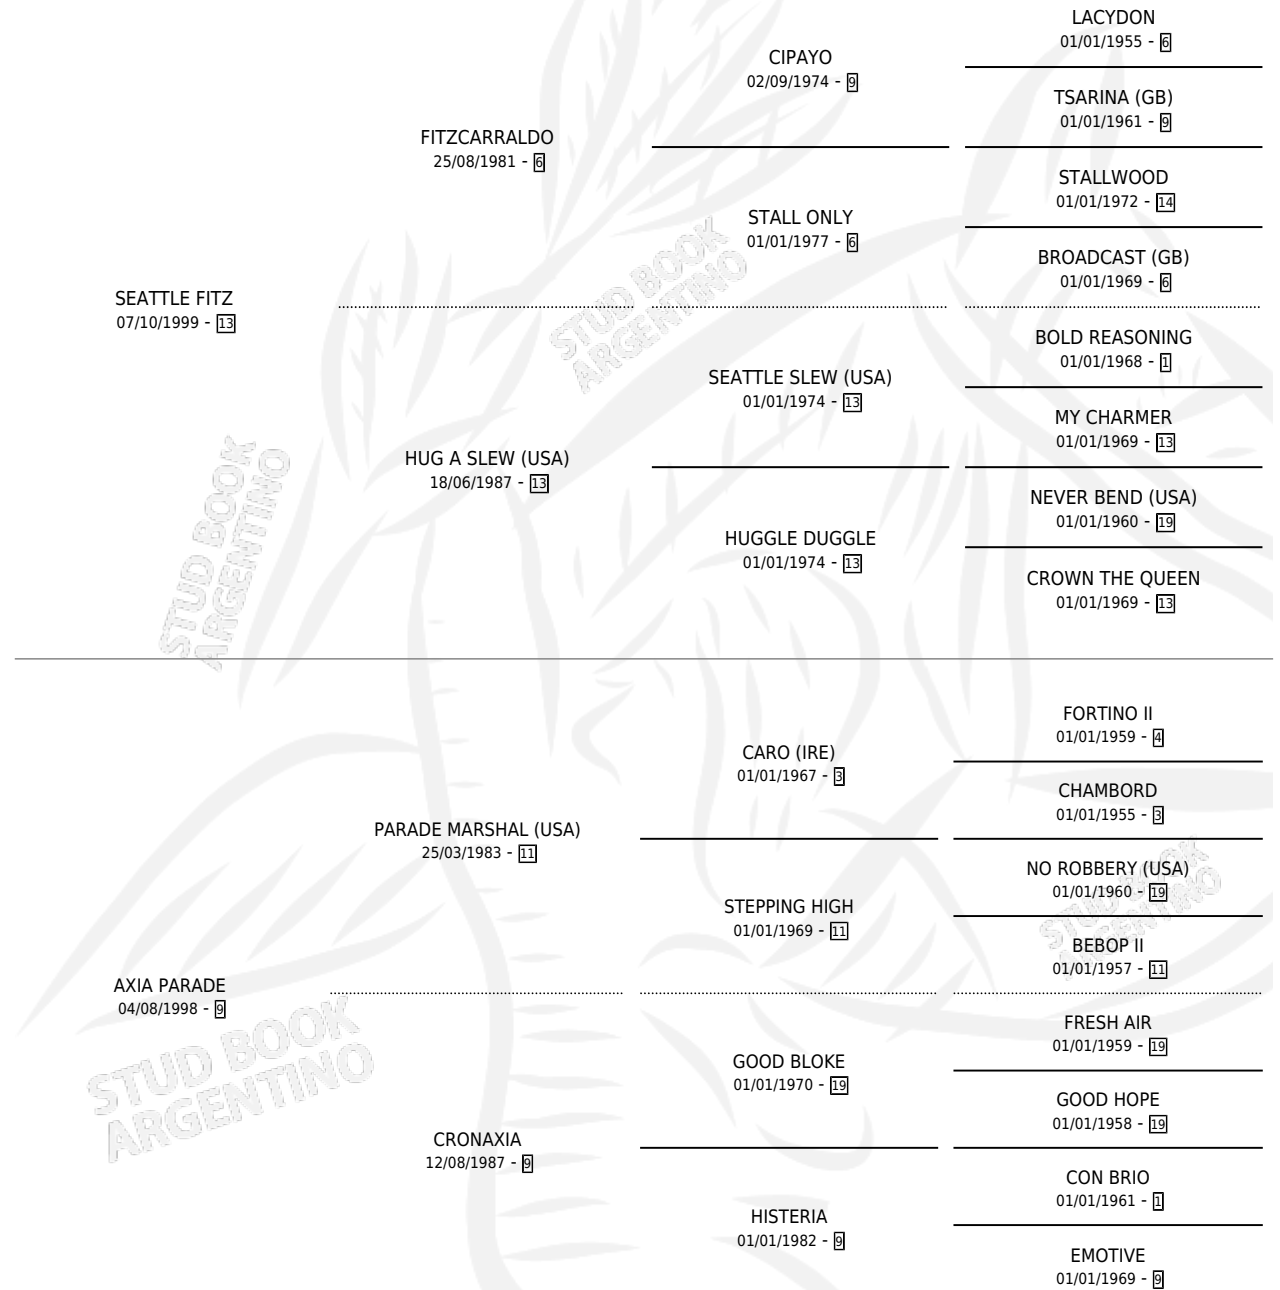

EMOTIVE SEATTLE

por SEATTLE FITZ y AXIA PARADE por PARADE MARSHAL
(USA)

Argentina · Hembra · Tordillo · SP · 03/11/2012
Familia 9-g · Volumen 41

ESTADO

TIPIFICACIÓN SANGUÍNEA	X
TIPIFICACIÓN POR ADN	✓
PASAPORTE	✓
IDENTIFICACIÓN POR MICROCHIP	✓
REPRODUCTOR	X

Lugar de nacimiento: Firmamento
Criador: Firmamento

PEDIGREE

EXPORTACIÓN / IMPORTACIÓN

FECHA	MOVIMIENTO	PAÍS
03/02/2015	EXPORTADO	PERU

EMOTIVE SEATTLE

Datos oficiales del Stud Book Argentino

Documento generado el 16/06/2026