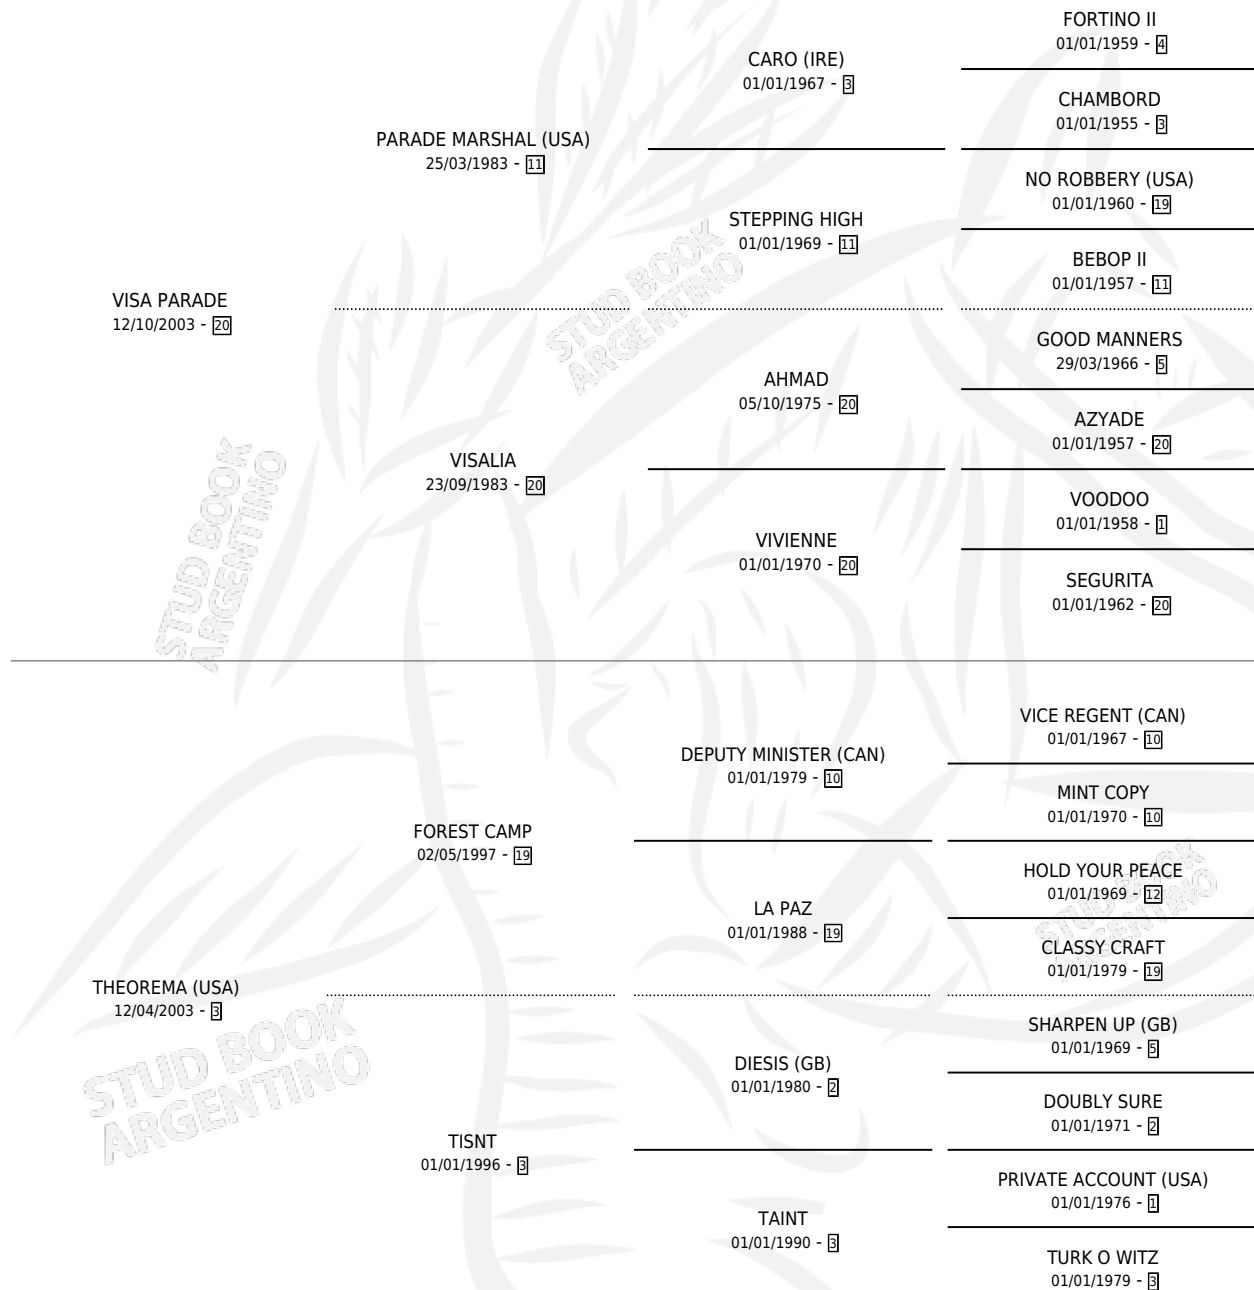

VISA TEORICO

por VISA PARADE y THEOREMA (USA) por FOREST CAMP

Argentina · Macho · Zaino · SP · 13/10/2012
Familia 3-d · Volumen 41

ESTADO

TIPIFICACIÓN SANGUÍNEA	X
TIPIFICACIÓN POR ADN	✓
PASAPORTE	✓
IDENTIFICACIÓN POR MICROCHIP	✓
REPRODUCTOR	X

Lugar de nacimiento: Jomar
Criador: Guglielmone Angel Aldo

PEDIGREE

CAMPAÑA

Solo carreras oficiales de Argentina

POR EDAD

EDAD	CC	1°	2°	3°	4°	5°	NP	CLC	CLG	CLCG1	CLGG1	IMPORTE	GANANCIA / CC
4 AÑOS	2	0	0	0	0	0	2	1	0	0	0	\$0	\$0
6 AÑOS	1	0	0	0	0	0	1	0	0	0	0	\$0	\$0
TOTALES	3	0	0	0	0	0	3	1	0	0	0	\$0	\$0
%		0.0%	0.0%	0.0%	0.0%	0.0%	100%	33.3%	0.0%	0.0%	0.0%		