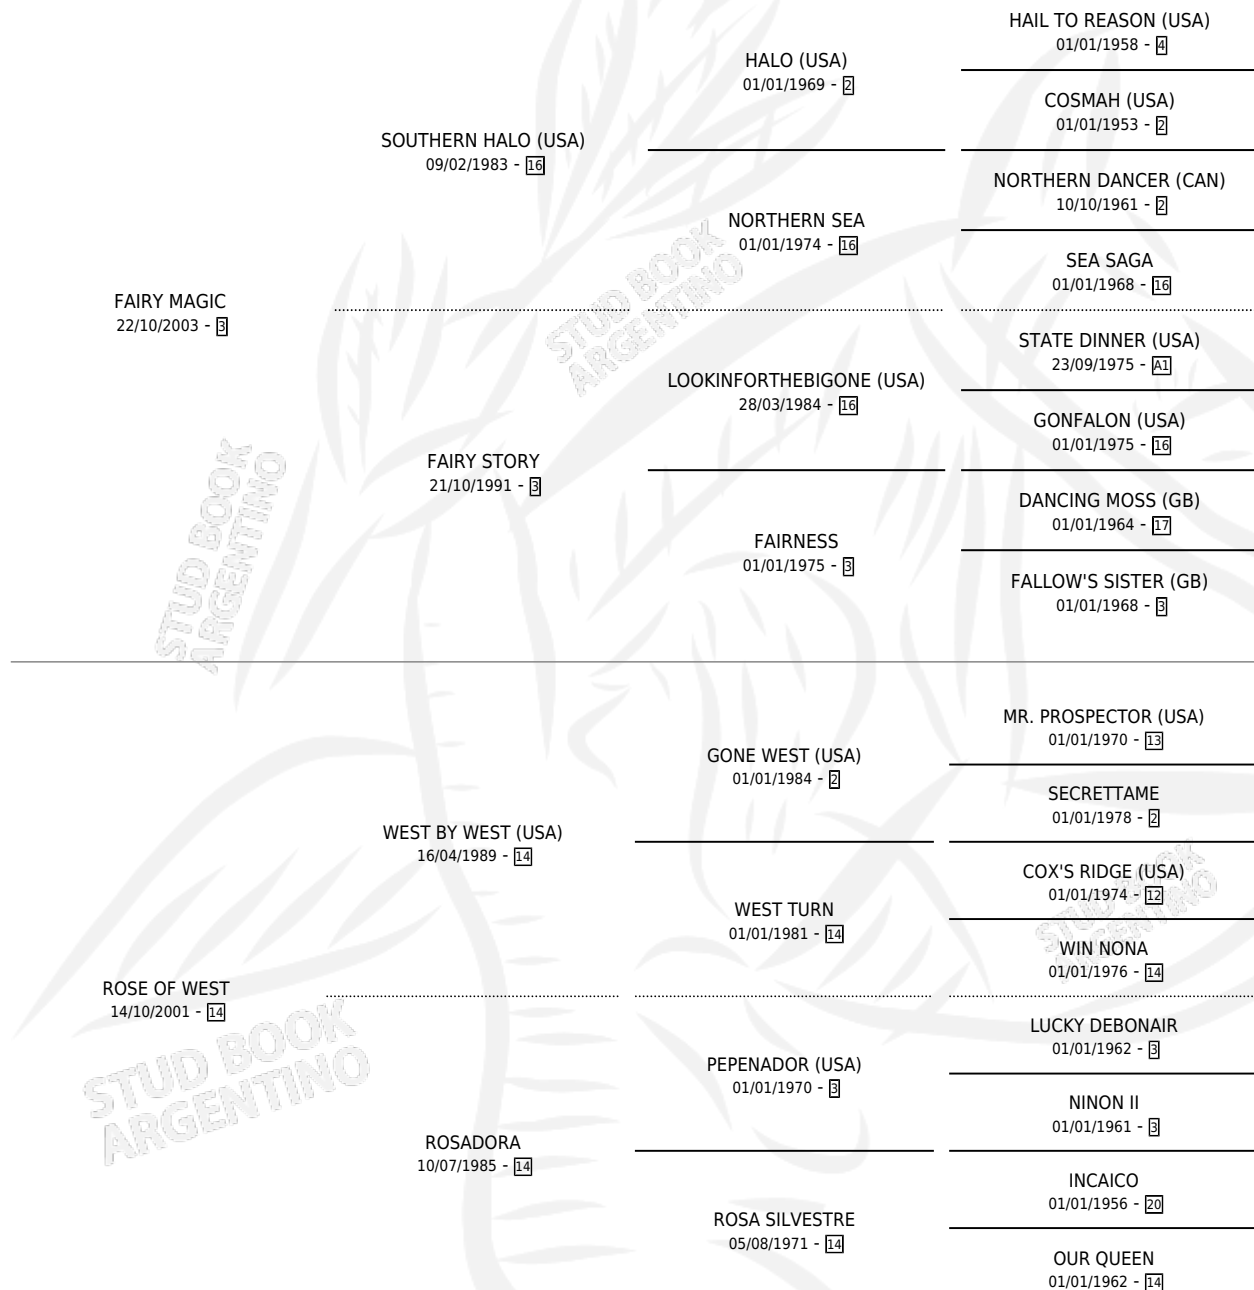

ROSE MAGIC

por FAIRY MAGIC y ROSE OF WEST por WEST BY WEST (USA)

Argentina · Hembra · Alazan · SP · 20/10/2012
Familia 14-c · Volumen 41

ESTADO

TIPIFICACIÓN SANGUÍNEA	X
TIPIFICACIÓN POR ADN	✓
PASAPORTE	✓
IDENTIFICACIÓN POR MICROCHIP	✓
REPRODUCTOR	✓

Lugar de nacimiento: Santa Placida
Criador: Santa Placida

~

HIJOS

	MACHOS	HEMBRAS
2 NACIERON	1	1
SIN ACTUACIONES		

PEDIGREE

CAMPAÑA

Solo carreras oficiales de Argentina

POR EDAD