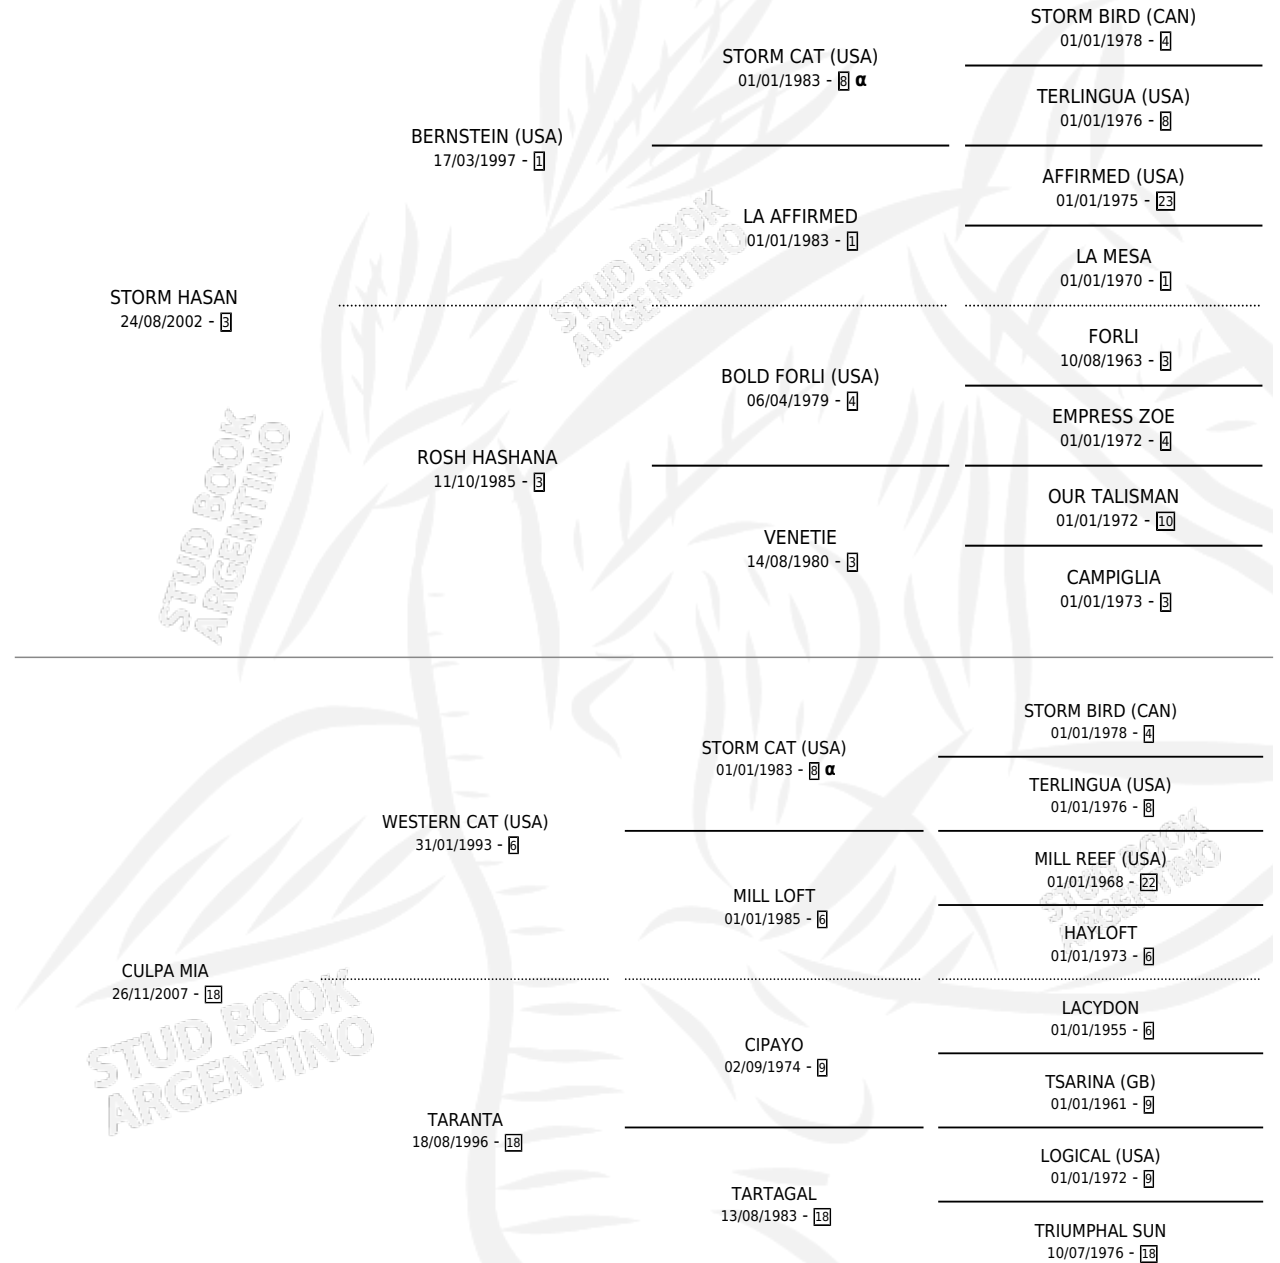

CULPABLE SAN

por **STORM HASAN** y **CULPA MIA** por **WESTERN CAT**
(USA)

Argentina · Macho · Alazan · SP · 27/10/2012
Familia 18-a · Volumen 41

ESTADO

| | |
|------------------------------|---|
| TIPIFICACIÓN SANGUÍNEA | X |
| TIPIFICACIÓN POR ADN | ✓ |
| PASAPORTE | X |
| IDENTIFICACIÓN POR MICROCHIP | ✓ |
| REPRODUCTOR | X |

Lugar de nacimiento: Santa Placida
Criador: Santa Placida

PEDIGREE

INBREEDING : α

CULPABLE SAN

Datos oficiales del Stud Book Argentino

Documento generado el 04/05/2026

studbook.org.ar