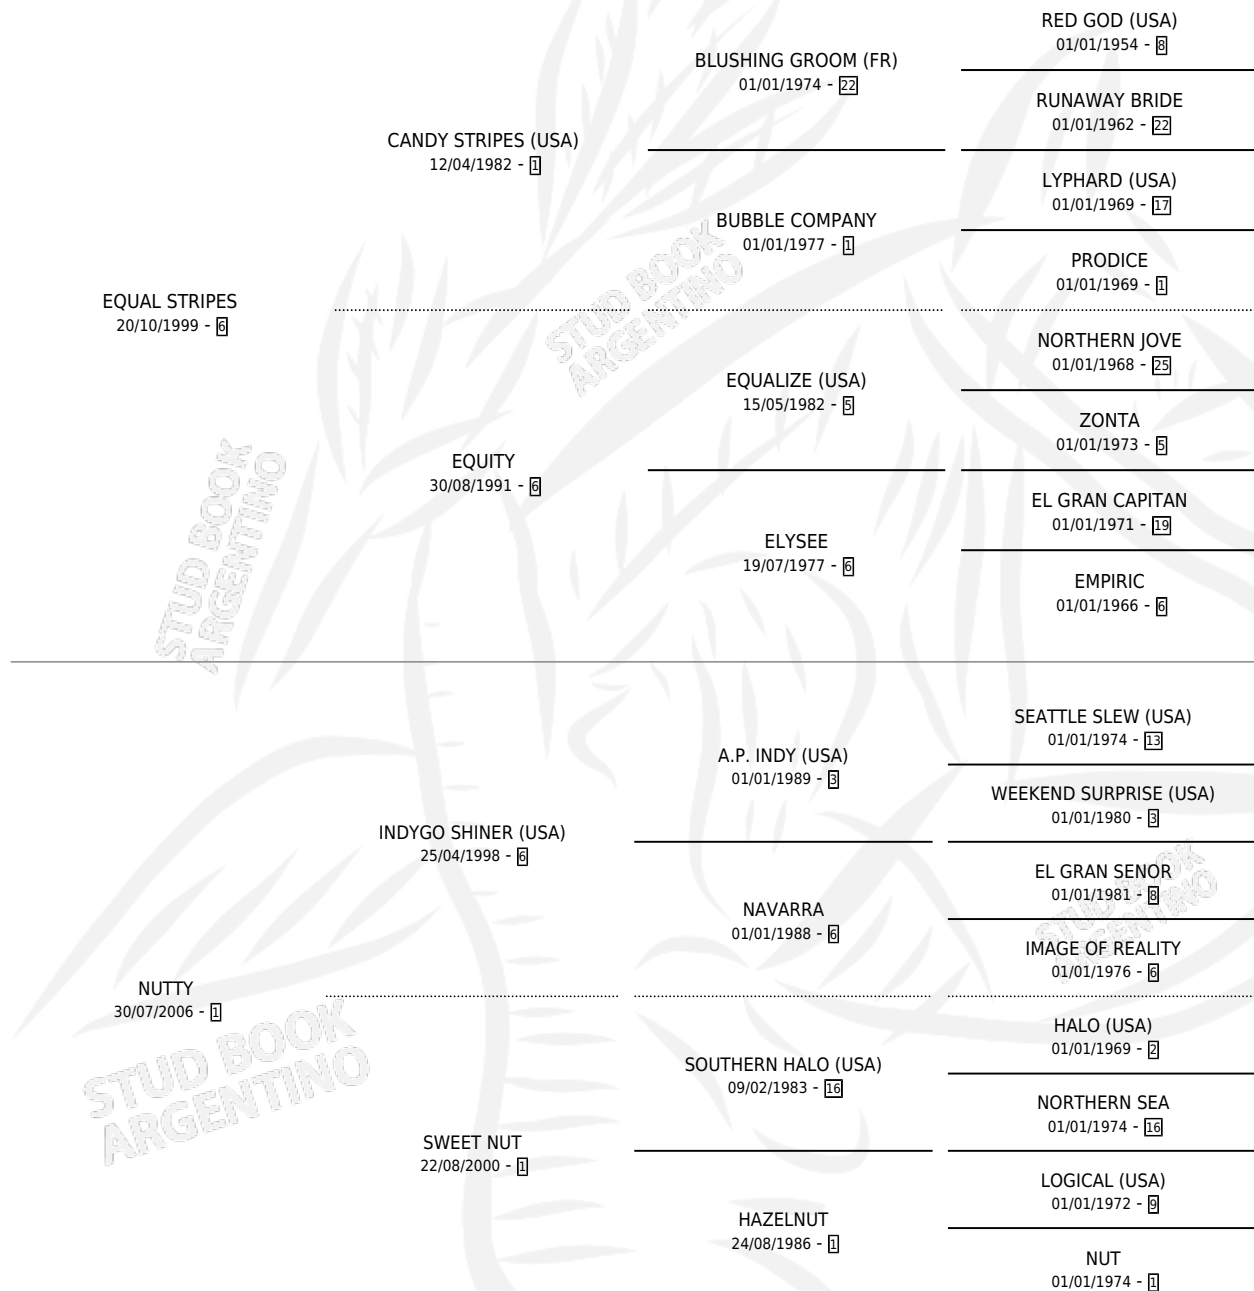

NUT STRIPES

por EQUAL STRIPES y NUTTY por INDYGO SHINER (USA)

Argentina · Hembra · Zaino · SP · 14/11/2012
Familia 1-m · Volumen 41

ESTADO

TIPIFICACIÓN SANGUÍNEA	X
TIPIFICACIÓN POR ADN	✓
PASAPORTE	✓
IDENTIFICACIÓN POR MICROCHIP	✓
REPRODUCTOR	✓

Lugar de nacimiento: Estancia la Josefina

Criador: Estancia La Josefina S A

PEDIGREE

CAMPAÑA

Solo carreras oficiales de Argentina

POR EDAD

EDAD	CC	1°	2°	3°	4°	5°	NP	CLC	CLG	CLCG1	CLGG1	IMPORTE	GANANCIA / CC
3 AÑOS	3	0	0	1	1	0	1	0	0	0	0	\$32,000	\$10,667
TOTALES	3	0	0	1	1	0	1	0	0	0	0	\$32,000	\$10,667
%		0.0%	0.0%	33.3%	33.3%	0.0%	33.3%	0.0%	0.0%	0.0%	0.0%		