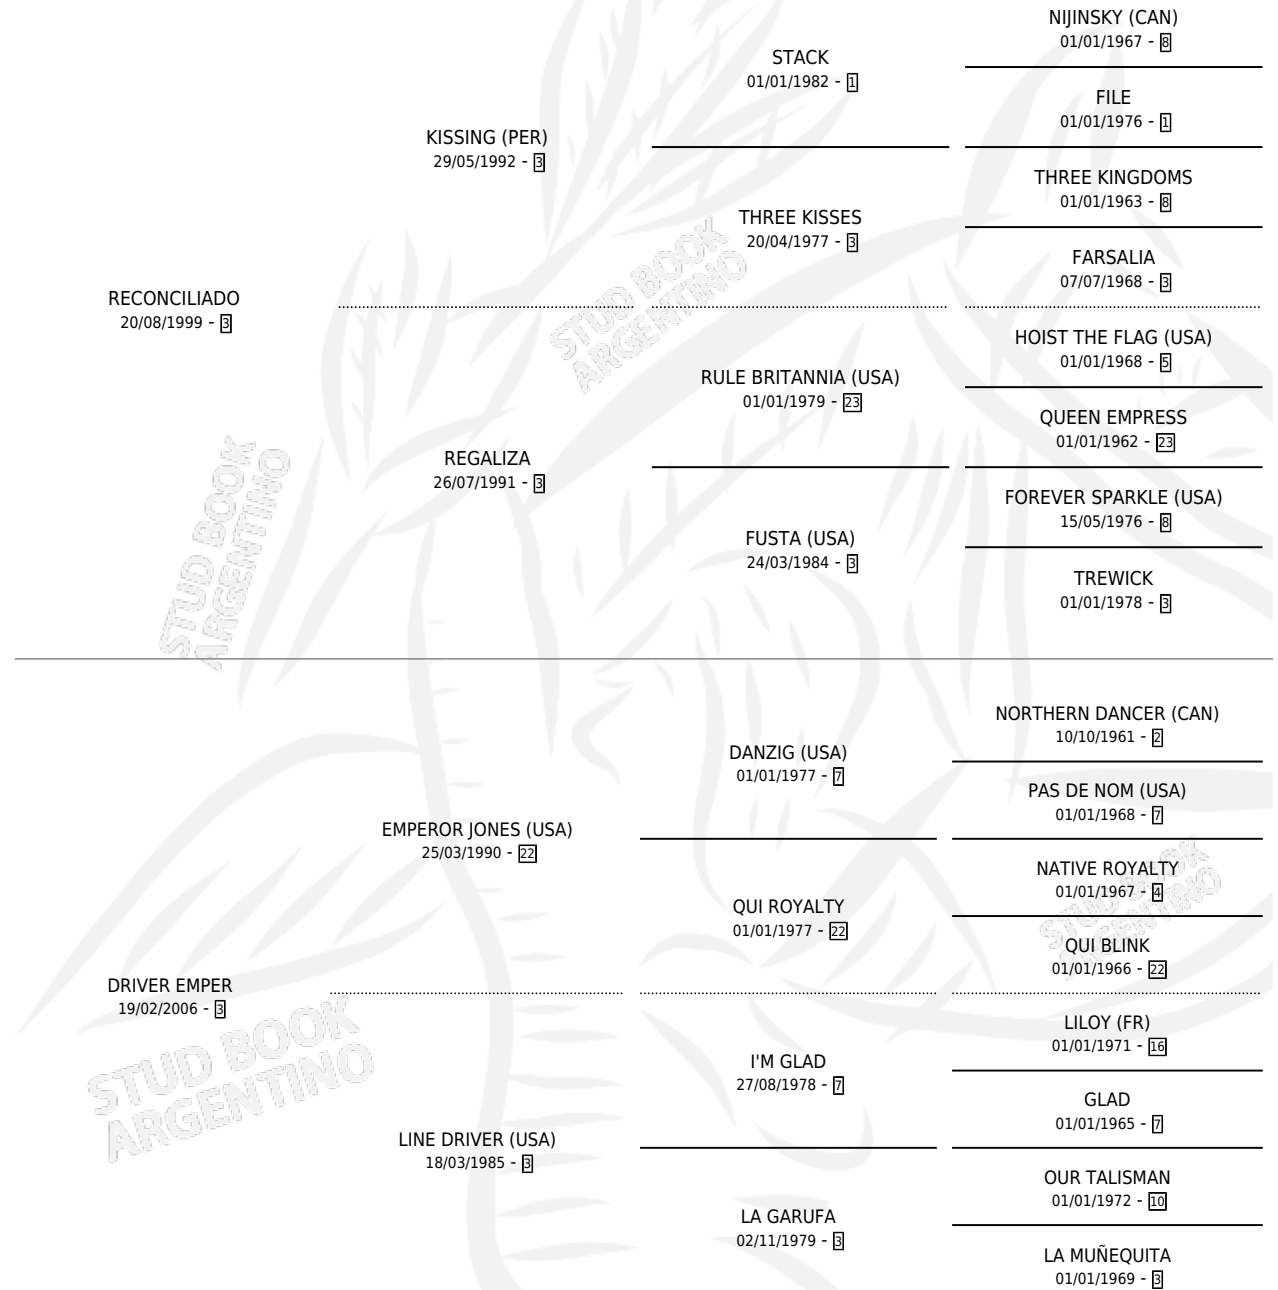

REEMPER

por RECONCILIADO y DRIVER EMPER por EMPEROR JONES (USA)

Argentina · Hembra · Zaino · SP · 13/09/2012
Familia 3-h · Volumen 41

ESTADO

TIPIFICACIÓN SANGUÍNEA	X
TIPIFICACIÓN POR ADN	✓
PASAPORTE	✓
IDENTIFICACIÓN POR MICROCHIP	✓
REPRODUCTOR	X

Lugar de nacimiento: P.g.r.

Criador: P.g.r.

PEDIGREE

CAMPAÑA

Solo carreras oficiales de Argentina

POR EDAD

EDAD	CC	1°	2°	3°	4°	5°	NP	CLC	CLG	CLCG1	CLGG1	IMPORTE	GANANCIA / CC
5 AÑOS	5	0	1	0	0	0	4	0	0	0	0	\$10,000	\$2,000
TOTALES	5	0	1	0	0	0	4	0	0	0	0	\$10,000	\$2,000
%		0.0%	20.0%	0.0%	0.0%	0.0%	80.0%	0.0%	0.0%	0.0%	0.0%		