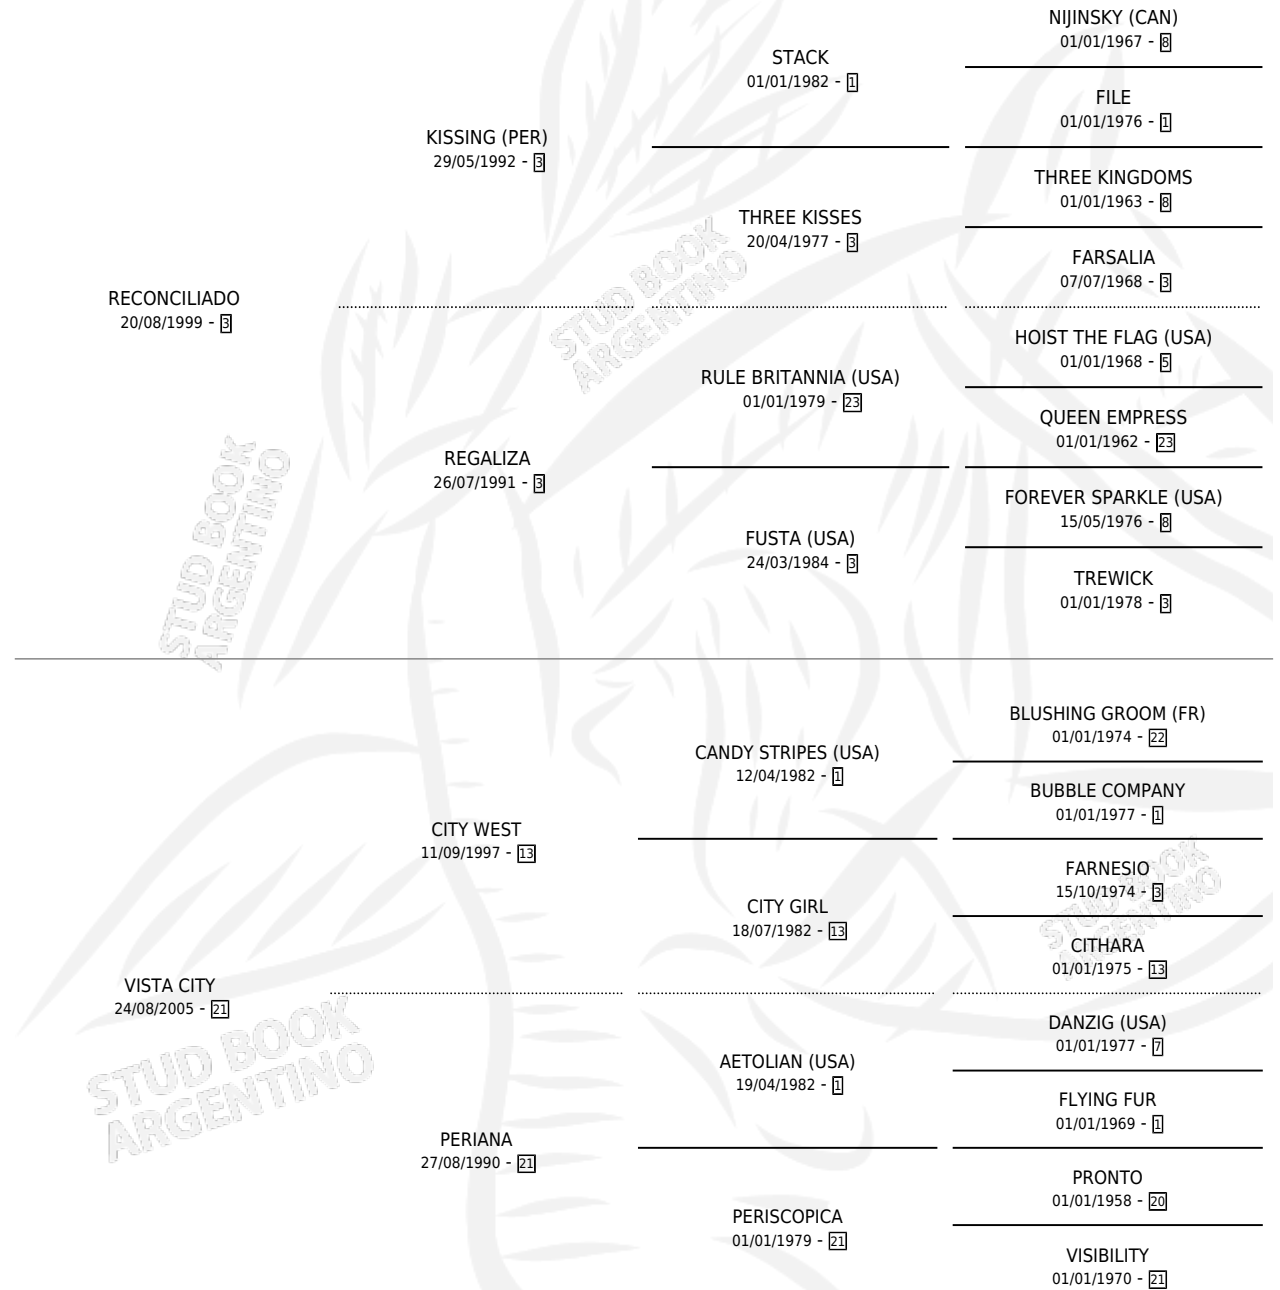

EL REVISTA

por RECONCILIADO y VISTA CITY por CITY WEST

Argentina · Macho · Alazan · SP · 01/09/2012
Familia 21-a · Volumen 41

ESTADO

TIPIFICACIÓN SANGUÍNEA	X
TIPIFICACIÓN POR ADN	✓
PASAPORTE	✓
IDENTIFICACIÓN POR MICROCHIP	✓
REPRODUCTOR	X

Lugar de nacimiento: P.g.r.

Criador: P.g.r.

PEDIGREE