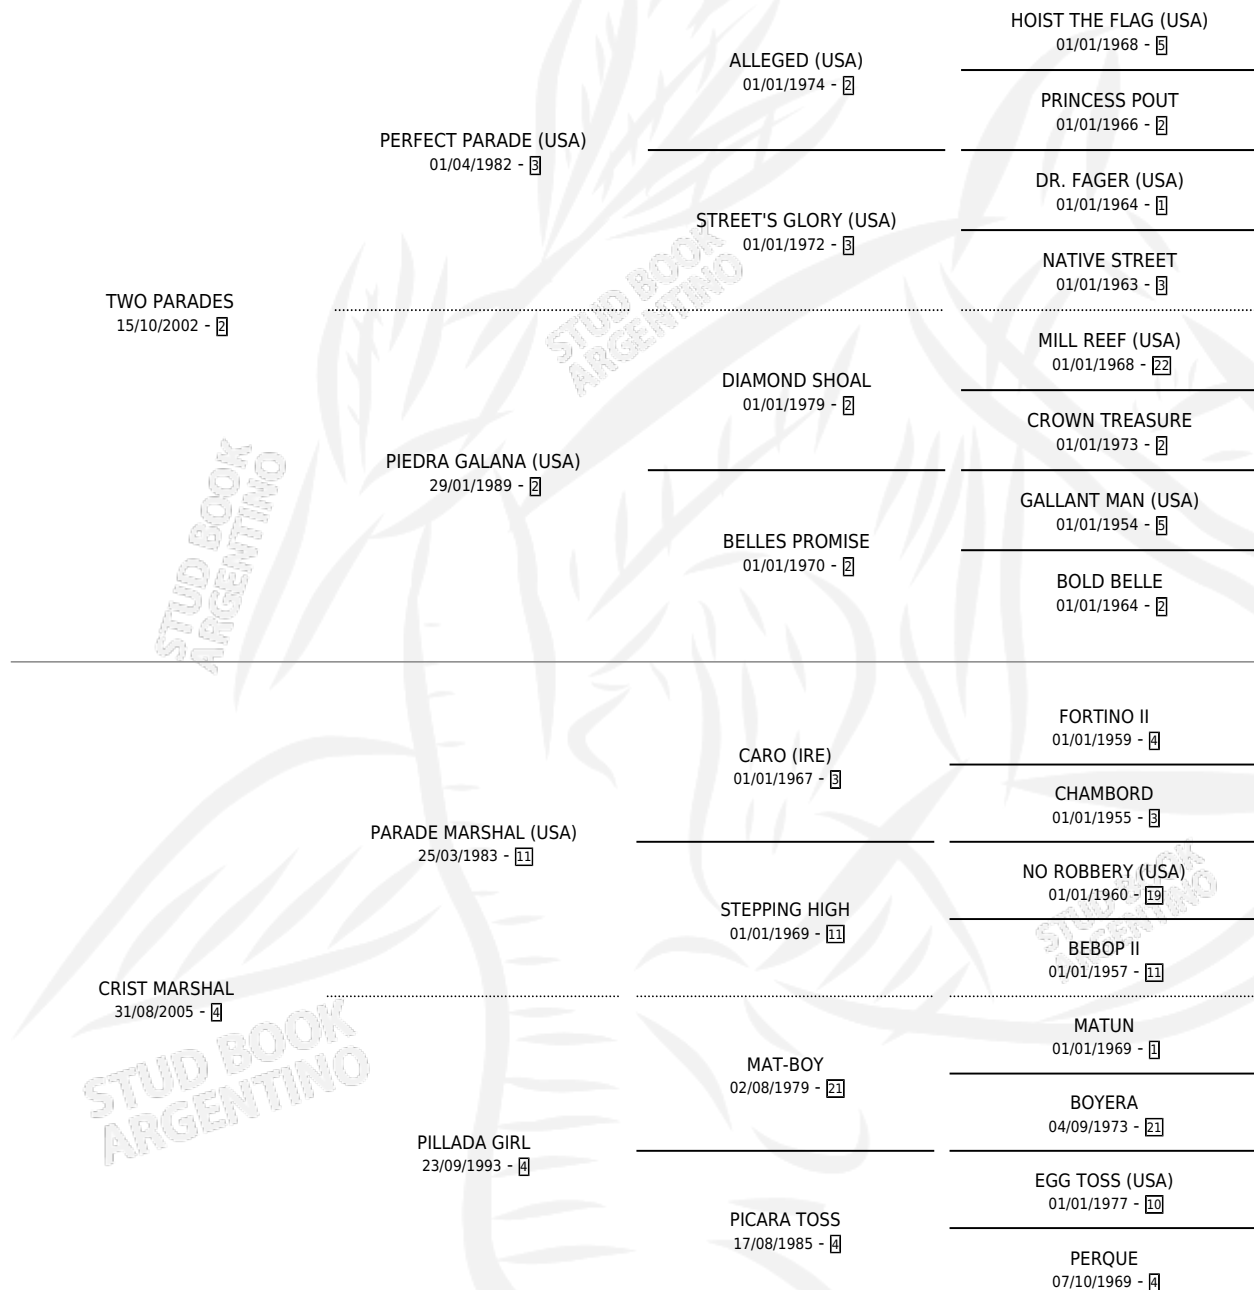

CRIST PARADE

por **TWO PARADES** y **CRIST MARSHAL** por **PARADE MARSHAL (USA)**

Argentina · Hembra · Alazan · SP · 11/11/2012
Familia 4-b · Volumen 41

ESTADO

TIPIFICACIÓN SANGUÍNEA	X
TIPIFICACIÓN POR ADN	✓
PASAPORTE	✓
IDENTIFICACIÓN POR MICROCHIP	✓
REPRODUCTOR	✓

Lugar de nacimiento: Medalla Milagrosa
Criador: Dalton Carlos Alberto Oscar

~

HIJOS

	MACHOS	HEMBRAS
3 NACIERON	1	2
1 CORRIERON	1	0
1 GANARON	1	0

0	0	0
GANADORES CL	GANADORES GR	GANADORES G1

PEDIGREE

CAMPAÑA

Solo carreras oficiales de Argentina

POR EDAD

EDAD	CC	1°	2°	3°	4°	5°	NP	CLC	CLG	CLCG1	CLGG1	IMPORTE	GANANCIA / CC
4 AÑOS	5	0	0	0	0	0	5	0	0	0	0	\$0	\$0
TOTALES	5	0	0	0	0	0	5	0	0	0	0	\$0	\$0
%		0.0%	0.0%	0.0%	0.0%	0.0%	100%	0.0%	0.0%	0.0%	0.0%		