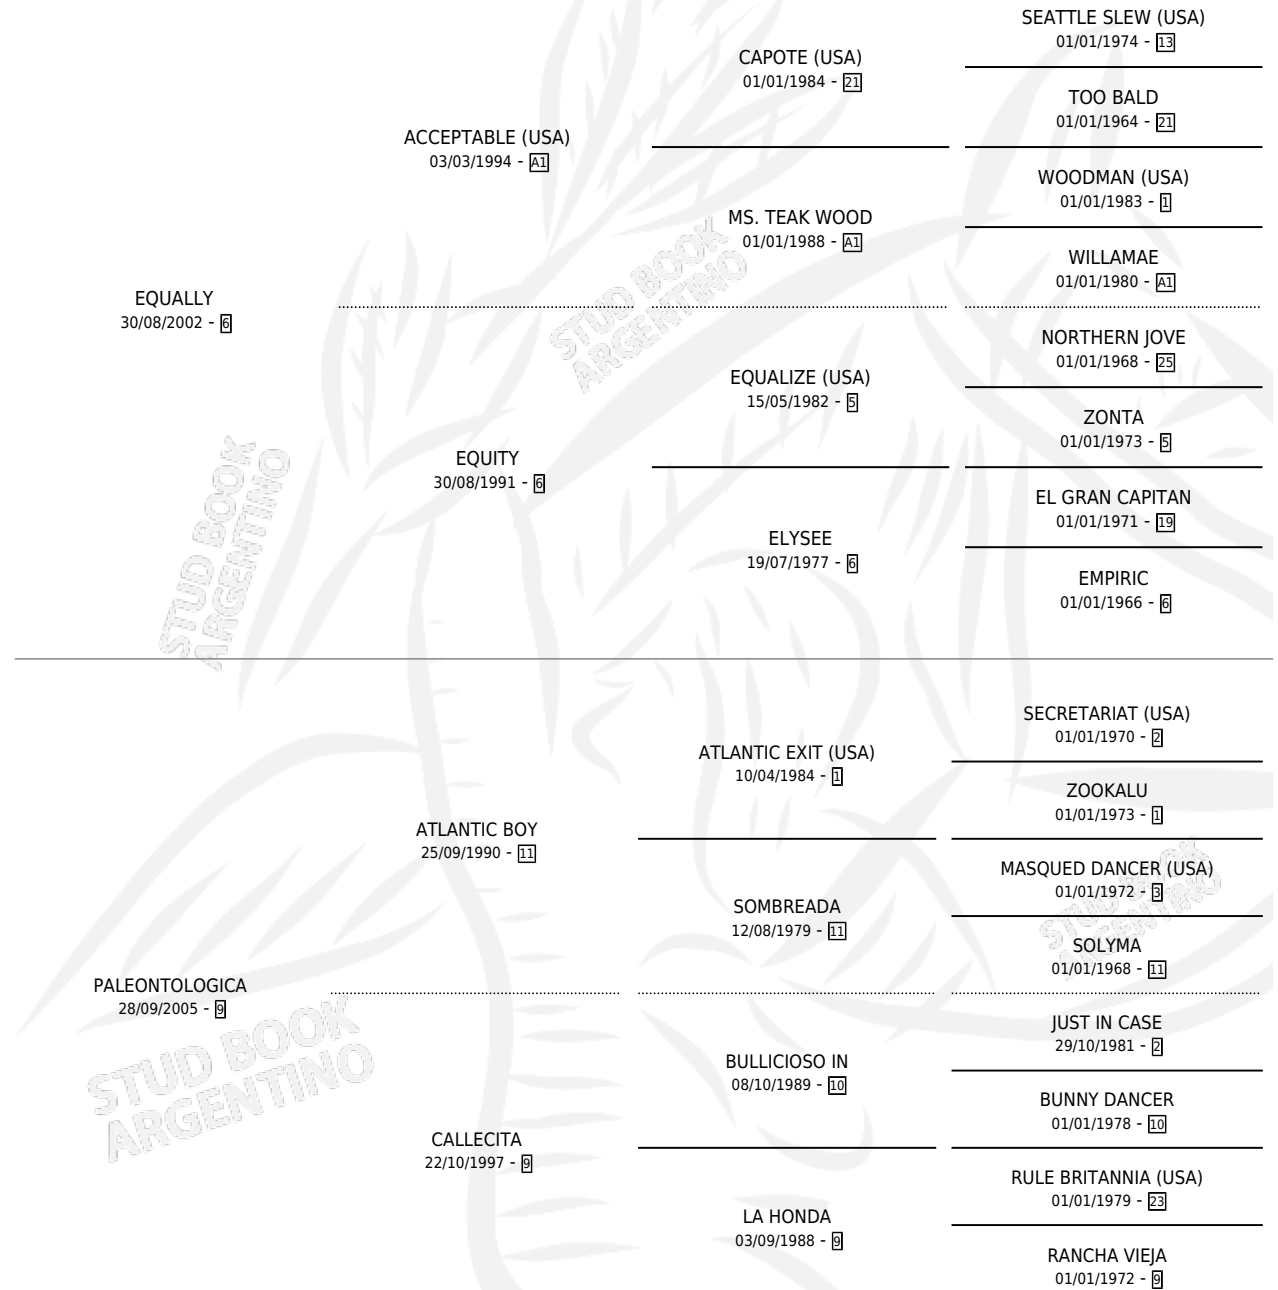

SIR OWEN

por EQUALLY y PALEONTOLOGICA por ATLANTIC BOY

Argentina · Macho · Zaino · SP · 21/10/2012
Familia 9-h · Volumen 41

ESTADO

TIPIFICACIÓN SANGUÍNEA	X
TIPIFICACIÓN POR ADN	✓
PASAPORTE	✓
IDENTIFICACIÓN POR MICROCHIP	✓
REPRODUCTOR	X

Lugar de nacimiento: Hitapuan

Criador: Hitapuan

PEDIGREE