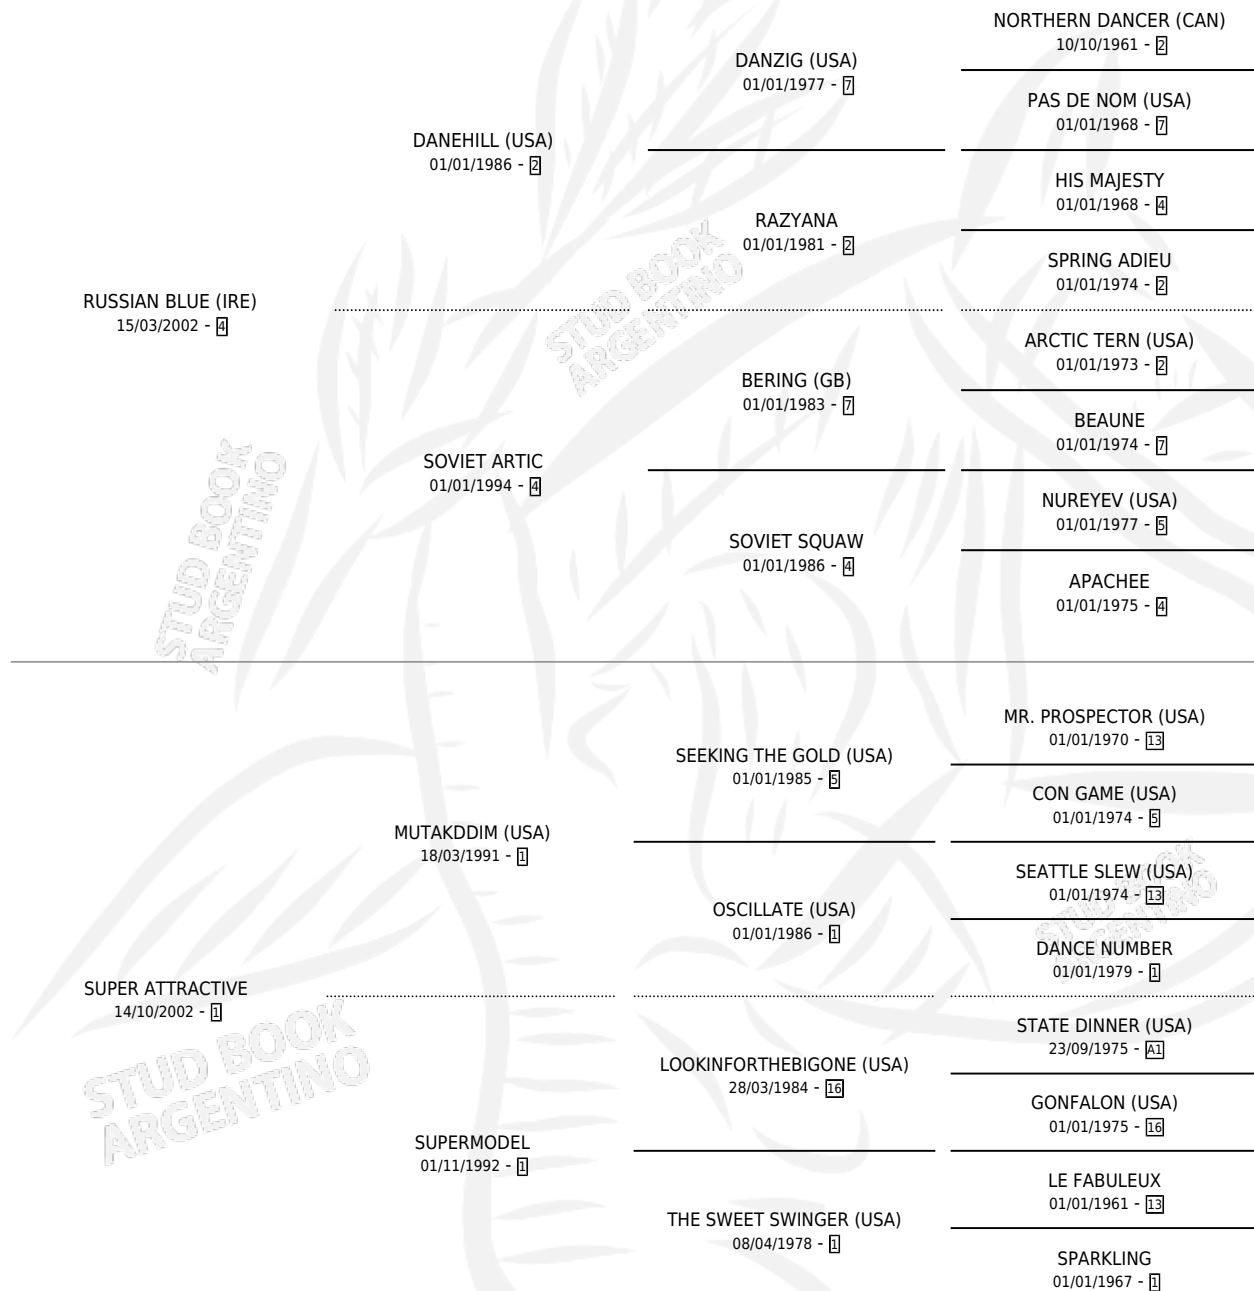

RUSSIAN HORSE

por **RUSSIAN BLUE (IRE)** y **SUPER ATTRACTIVE** por **MUTAKDDIM (USA)**

Argentina · Macho · Zaino Colorado · SP · 05/11/2012
Familia 1-x · Volumen 41

ESTADO

TIPIFICACIÓN SANGUÍNEA	X
TIPIFICACIÓN POR ADN	✓
PASAPORTE	X
IDENTIFICACIÓN POR MICROCHIP	✓
REPRODUCTOR	X

Lugar de nacimiento: La Leyenda De Areco

Criador: La Quebrada

PEDIGREE

EXPORTACIÓN / IMPORTACIÓN

FECHA	MOVIMIENTO	PAÍS
23/04/2013	EXPORTADO	URUGUAY

RUSSIAN HORSE

Datos oficiales del Stud Book Argentino

Documento generado el 11/05/2026