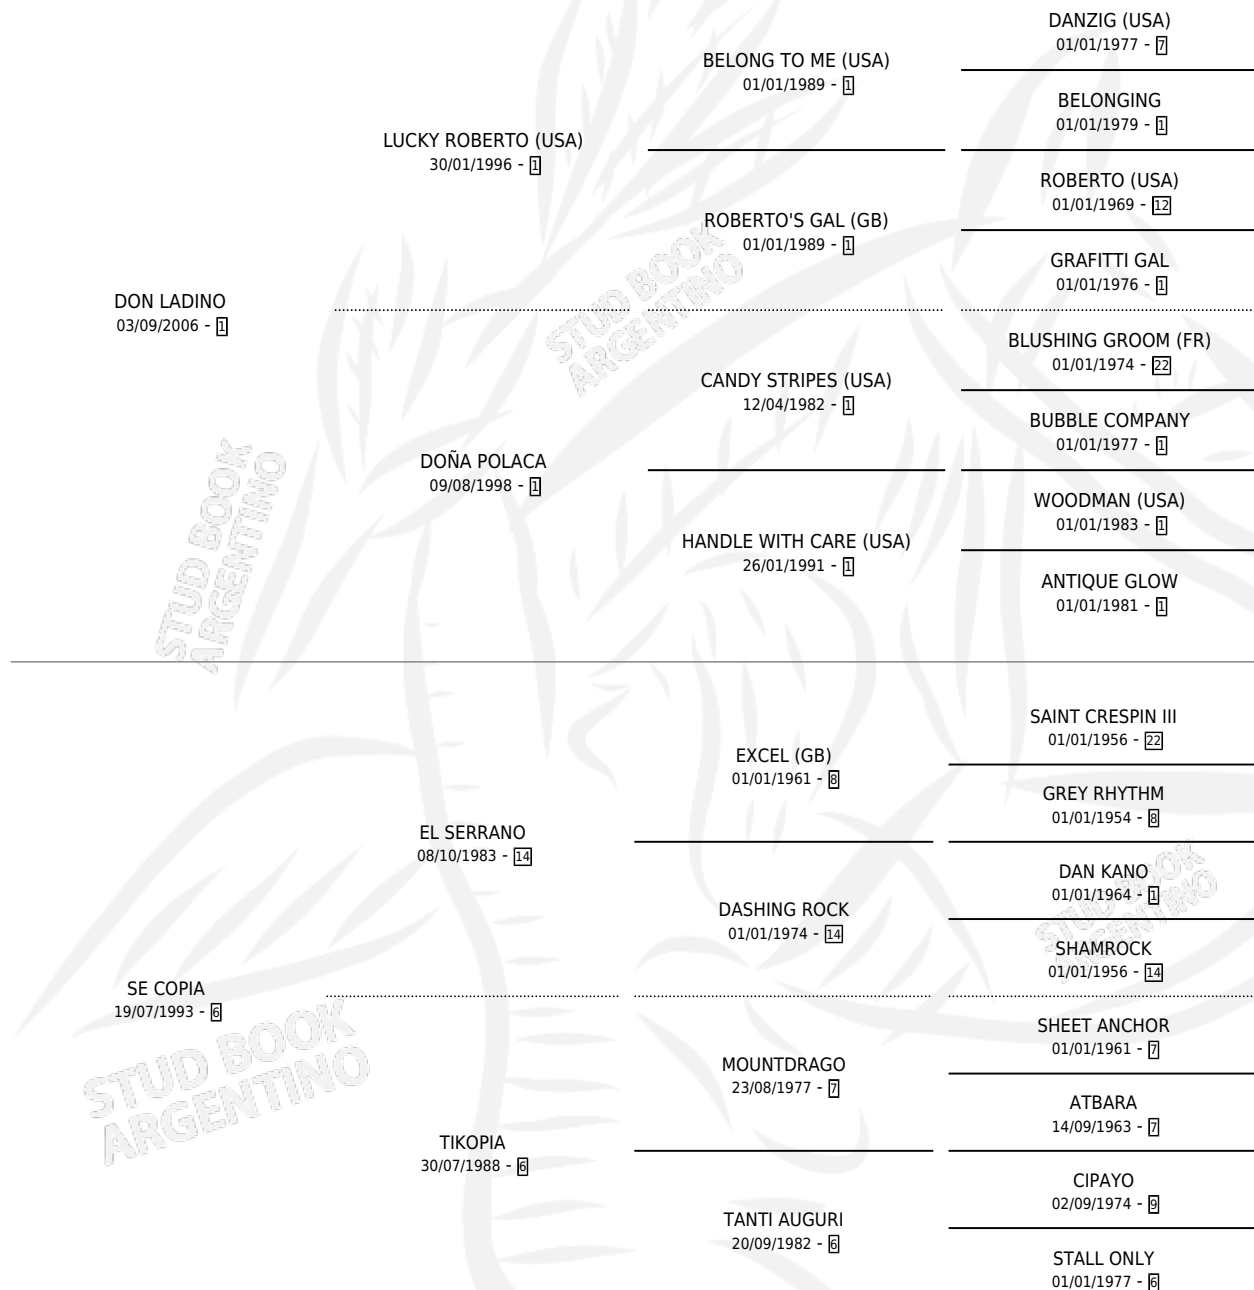

DON EDUARDO COP

por DON LADINO y SE COPIA por EL SERRANO

Argentina · Macho · Alazan · SP · 21/10/2012
Familia 6-e · Volumen 41

ESTADO

TIPIFICACIÓN SANGUÍNEA	X
TIPIFICACIÓN POR ADN	X
PASAPORTE	X
IDENTIFICACIÓN POR MICROCHIP	X
REPRODUCTOR	X

Lugar de nacimiento: Don Jacobo

Criador: Libertini Rafael Santiago y Vidaurre Eduardo Ignacio

PEDIGREE