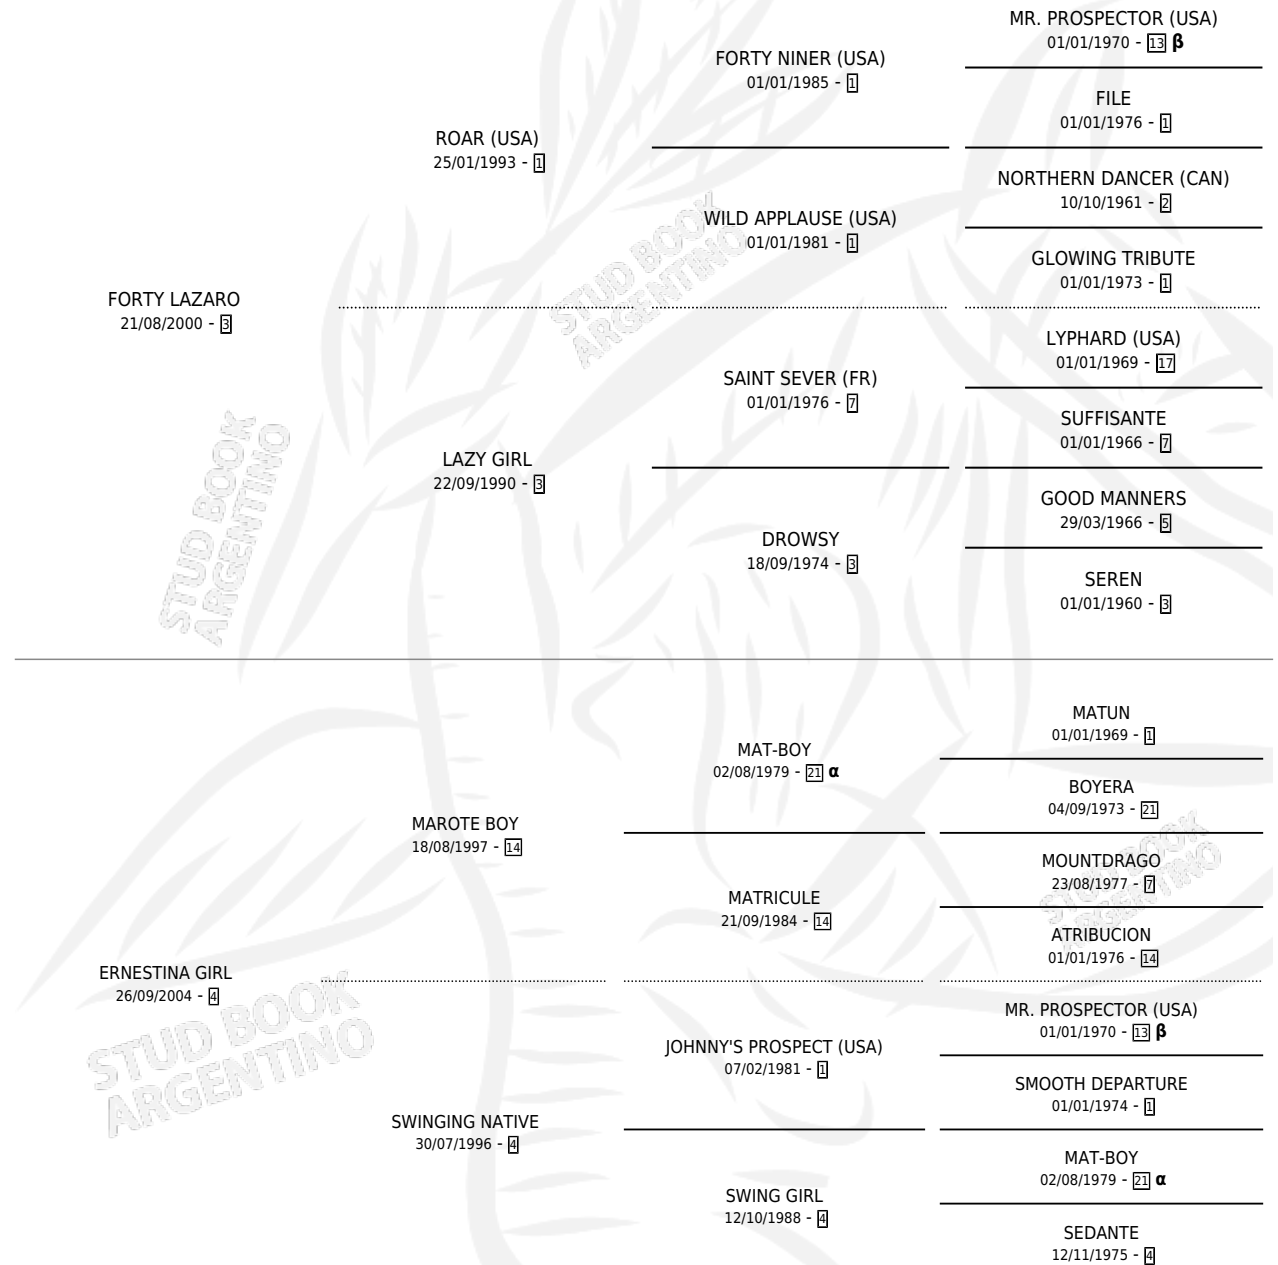

FORTY MAN

por FORTY LAZARO y ERNESTINA GIRL por MAROTE BOY

Argentina · Hembra · Alazan · SP · 31/10/2012
Familia 4-k · Volumen 41

ESTADO

TIPIFICACIÓN SANGUÍNEA	X
TIPIFICACIÓN POR ADN	✓
PASAPORTE	✓
IDENTIFICACIÓN POR MICROCHIP	✓
REPRODUCTOR	X

Lugar de nacimiento: Don Jacobo

Criador: Sin dato

PEDIGREE

INBREEDING : α, β

CAMPAÑA

Solo carreras oficiales de Argentina

POR EDAD

EDAD	CC	1°	2°	3°	4°	5°	NP	CLC	CLG	CLCG1	CLGG1	IMPORTE	GANANCIA / CC
5 AÑOS	1	0	0	0	0	0	1	0	0	0	0	\$0	\$0
6 AÑOS	1	0	0	0	0	0	1	0	0	0	0	\$0	\$0
TOTALES	2	0	0	0	0	0	2	0	0	0	0	\$0	\$0
%		0.0%	0.0%	0.0%	0.0%	0.0%	100%	0.0%	0.0%	0.0%	0.0%		