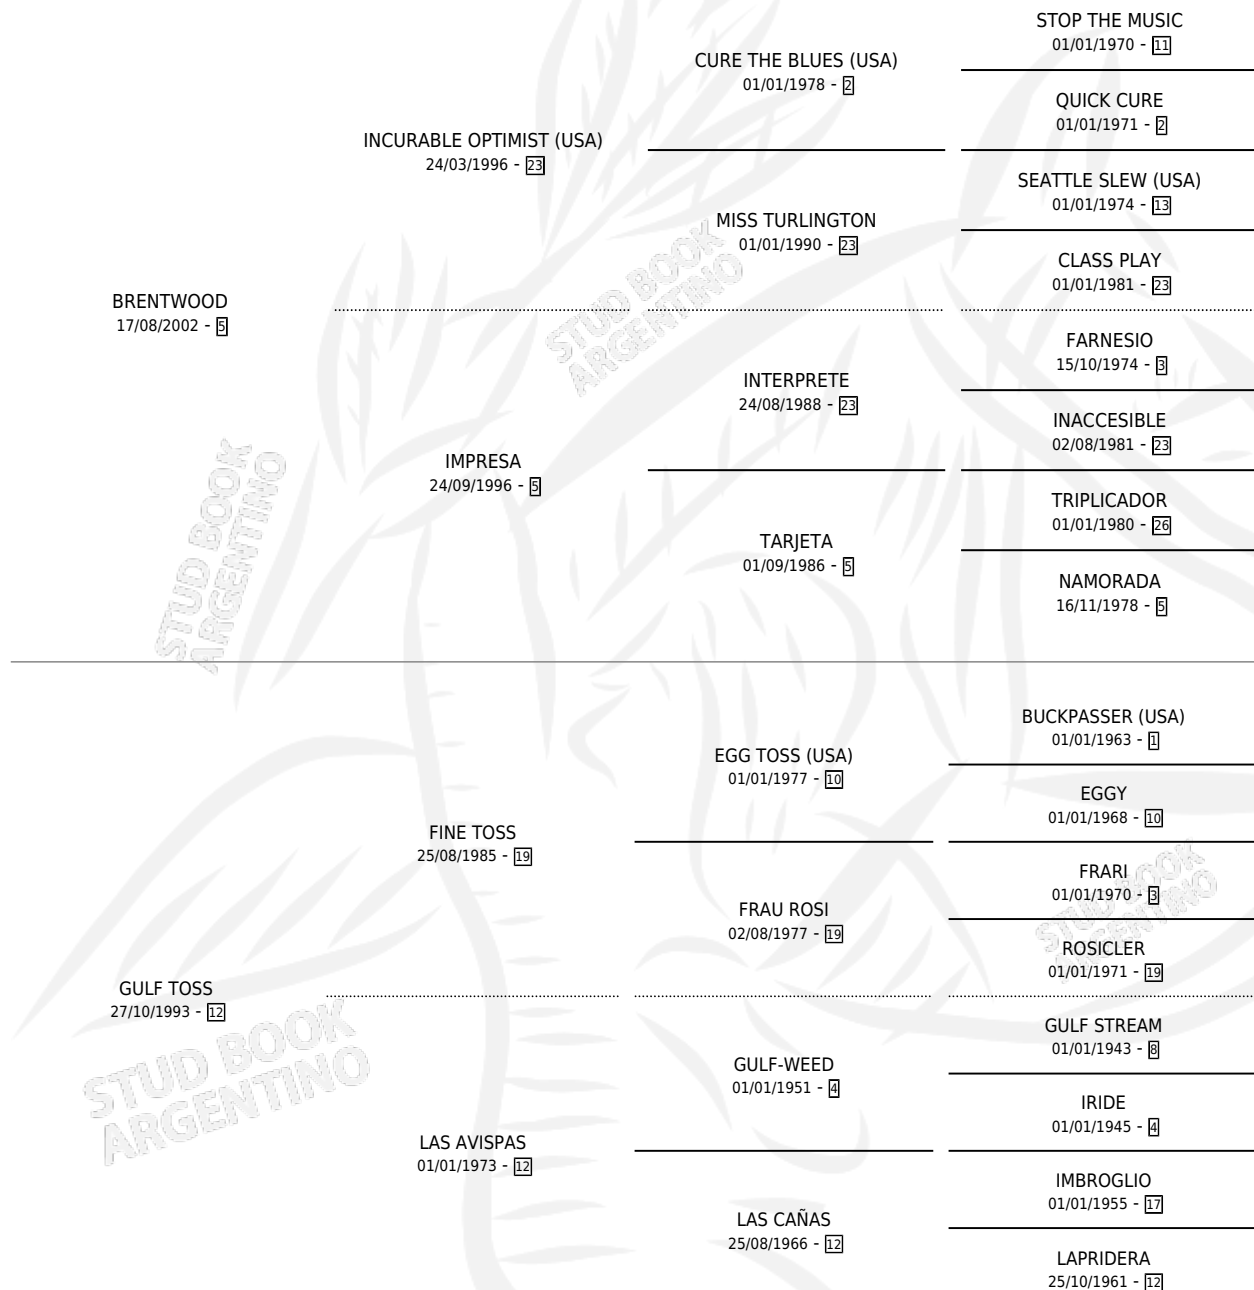

Lugar de nacimiento: Don Jacobo
Criador: Gareis Cesar Santiago

~

HIJOS

	MACHOS	HEMBRAS
4 NACIERON	2	2
1 CORRIERON	0	1

SIN ACTUACIONES

PEDIGREE

CAMPAÑA

Solo carreras oficiales de Argentina

Ganadora de 2 carreras en Palermo y La Plata - \$323,830, a los 4 y 5 años.

POR DISTANCIA

HIPODROMO	CC	1°	2°	3°	4°	5°	NP	CLC	CLG	CLCG1	CLGG1	IMPORTE
LA PLATA	9	1	0	1	2	1	4	0	0	0	0	\$115,568
1400 MTS	5	1	0	1	1	0	2	0	0	0	0	\$96,520
1600 MTS	3	0	0	0	1	0	2	0	0	0	0	\$12,488
1500 MTS	1	0	0	0	0	1	0	0	0	0	0	\$6,560
SAN ISIDRO	9	0	0	4	0	0	5	0	0	0	0	\$88,512
1600 MTS	7	0	0	3	0	0	4	0	0	0	0	\$68,512
1800 MTS	1	0	0	1	0	0	0	0	0	0	0	\$20,000
1000 MTS	1	0	0	0	0	0	1	0	0	0	0	\$0
PALERMO	2	1	0	0	0	1	0	0	0	0	0	\$119,750
1400 MTS	1	0	0	0	0	1	0	0	0	0	0	\$4,750
2000 MTS	1	1	0	0	0	0	0	0	0	0	0	\$115,000