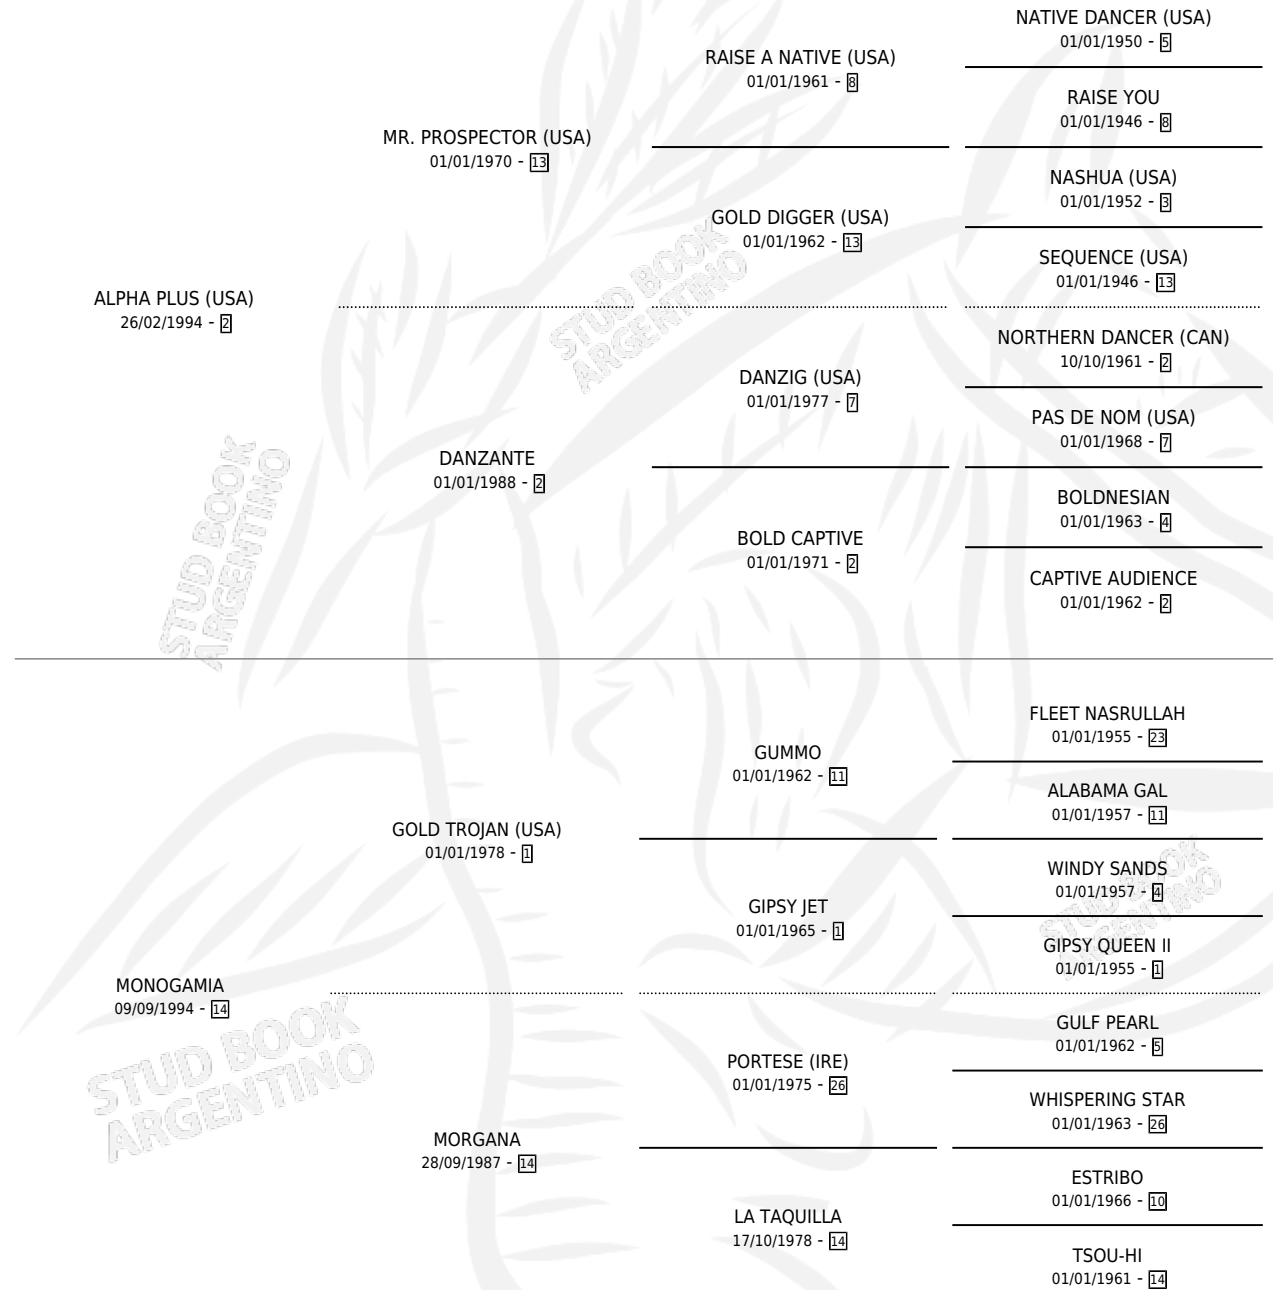

INFIEL PLUS

por **ALPHA PLUS (USA)** y **MONOGAMIA** por **GOLD TROJAN (USA)**

Argentina · Macho · Zaino · SP · 11/11/2012
Familia 14 · Volumen 41

ESTADO

TIPIFICACIÓN SANGUÍNEA	X
TIPIFICACIÓN POR ADN	✓
PASAPORTE	✓
IDENTIFICACIÓN POR MICROCHIP	✓
REPRODUCTOR	X

Lugar de nacimiento: Don Florentino
Criador: Panamericano

PEDIGREE