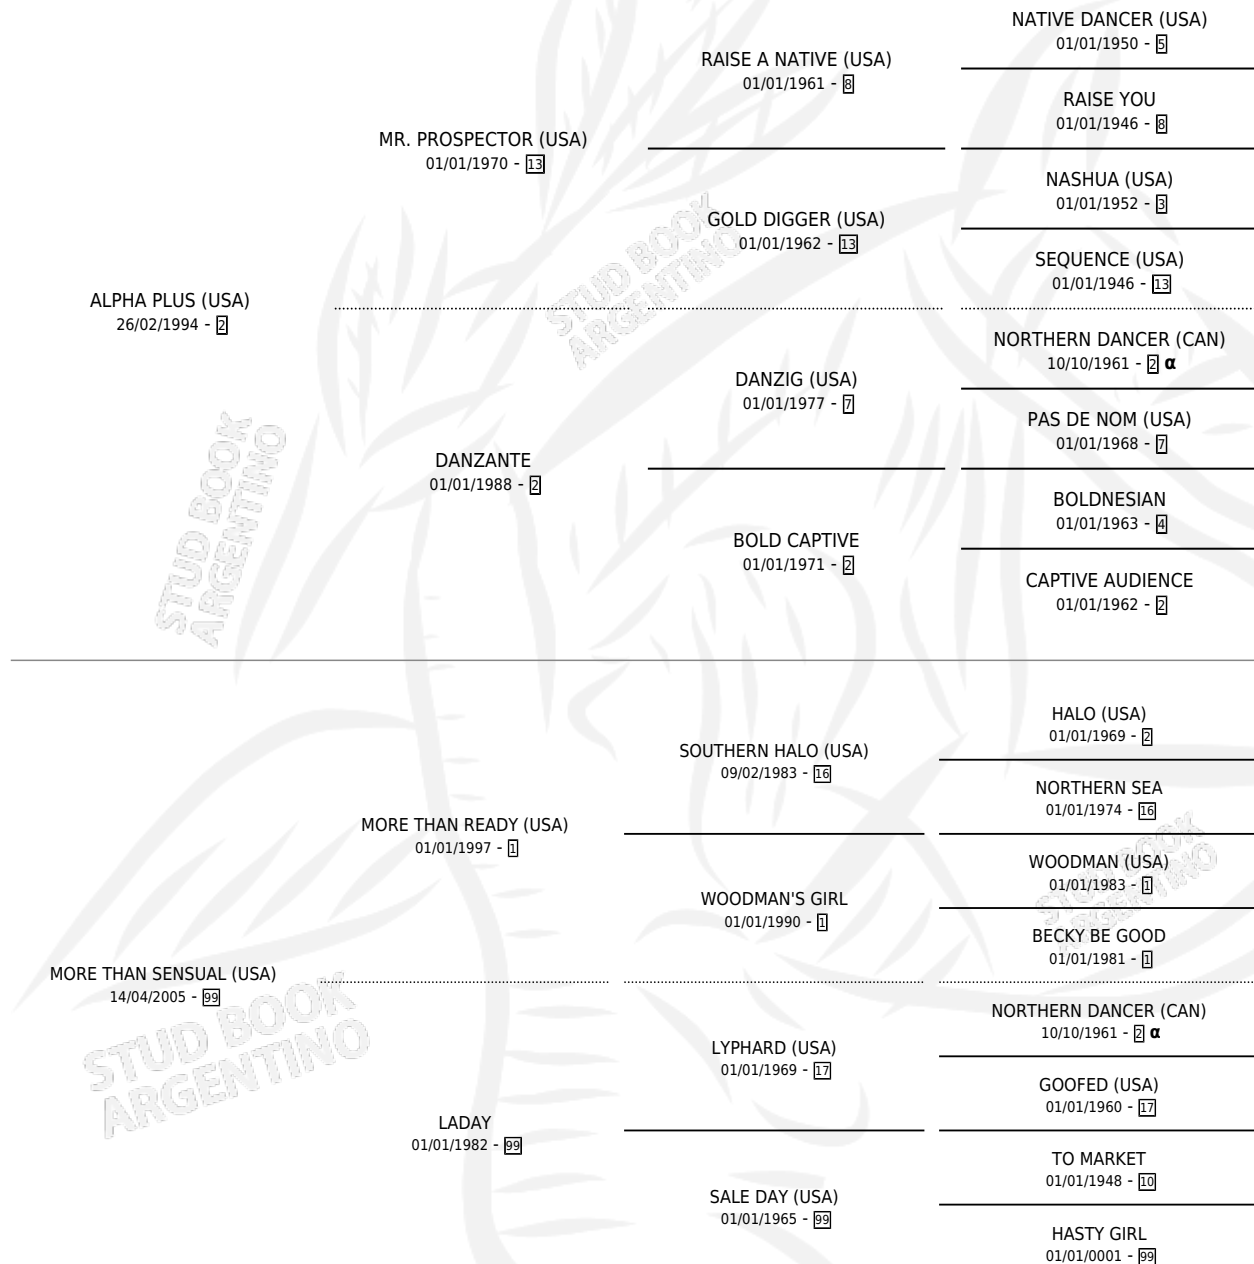

I'M SEXY

por **ALPHA PLUS (USA)** y **MORE THAN SENSUAL (USA)**
por **MORE THAN READY (USA)**

Argentina · Hembra · Zaino · SP · 10/10/2012
Familia 99 · Volumen 41

ESTADO

TIPIFICACIÓN SANGUÍNEA	X
TIPIFICACIÓN POR ADN	✓
PASAPORTE	✓
IDENTIFICACIÓN POR MICROCHIP	✓
REPRODUCTOR	✓

Lugar de nacimiento: Panamericano
Criador: Fideicomiso San Carlos

PEDIGREE

INBREEDING : α