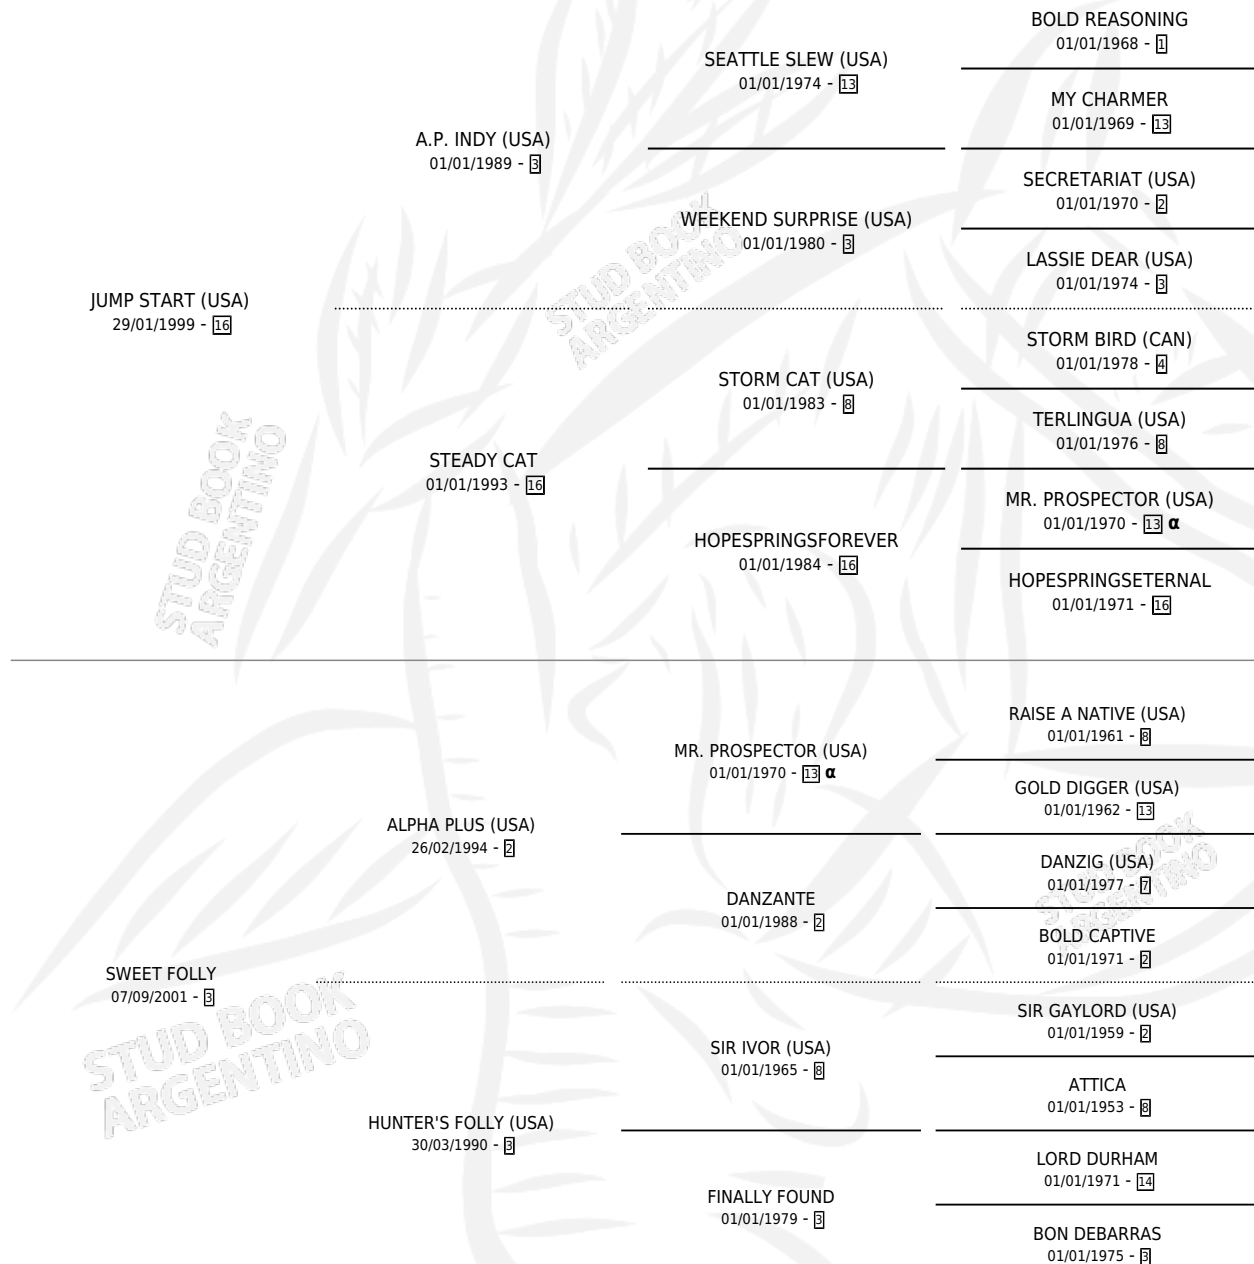

ILEGALLY

por **JUMP START (USA)** y **SWEET FOLLY** por **ALPHA PLUS (USA)**

Argentina · Hembra · Zaino · SP · 09/10/2012
Familia 3-g · Volumen 41

ESTADO

TIPIFICACIÓN SANGUÍNEA	X
TIPIFICACIÓN POR ADN	X
PASAPORTE	X
IDENTIFICACIÓN POR MICROCHIP	X
REPRODUCTOR	X

Lugar de nacimiento: Panamericano
Criador: Fideicomiso San Carlos

PEDIGREE

INBREEDING : α

ILEGALLY

Datos oficiales del Stud Book Argentino

Documento generado el 11/05/2026

studbook.org.ar