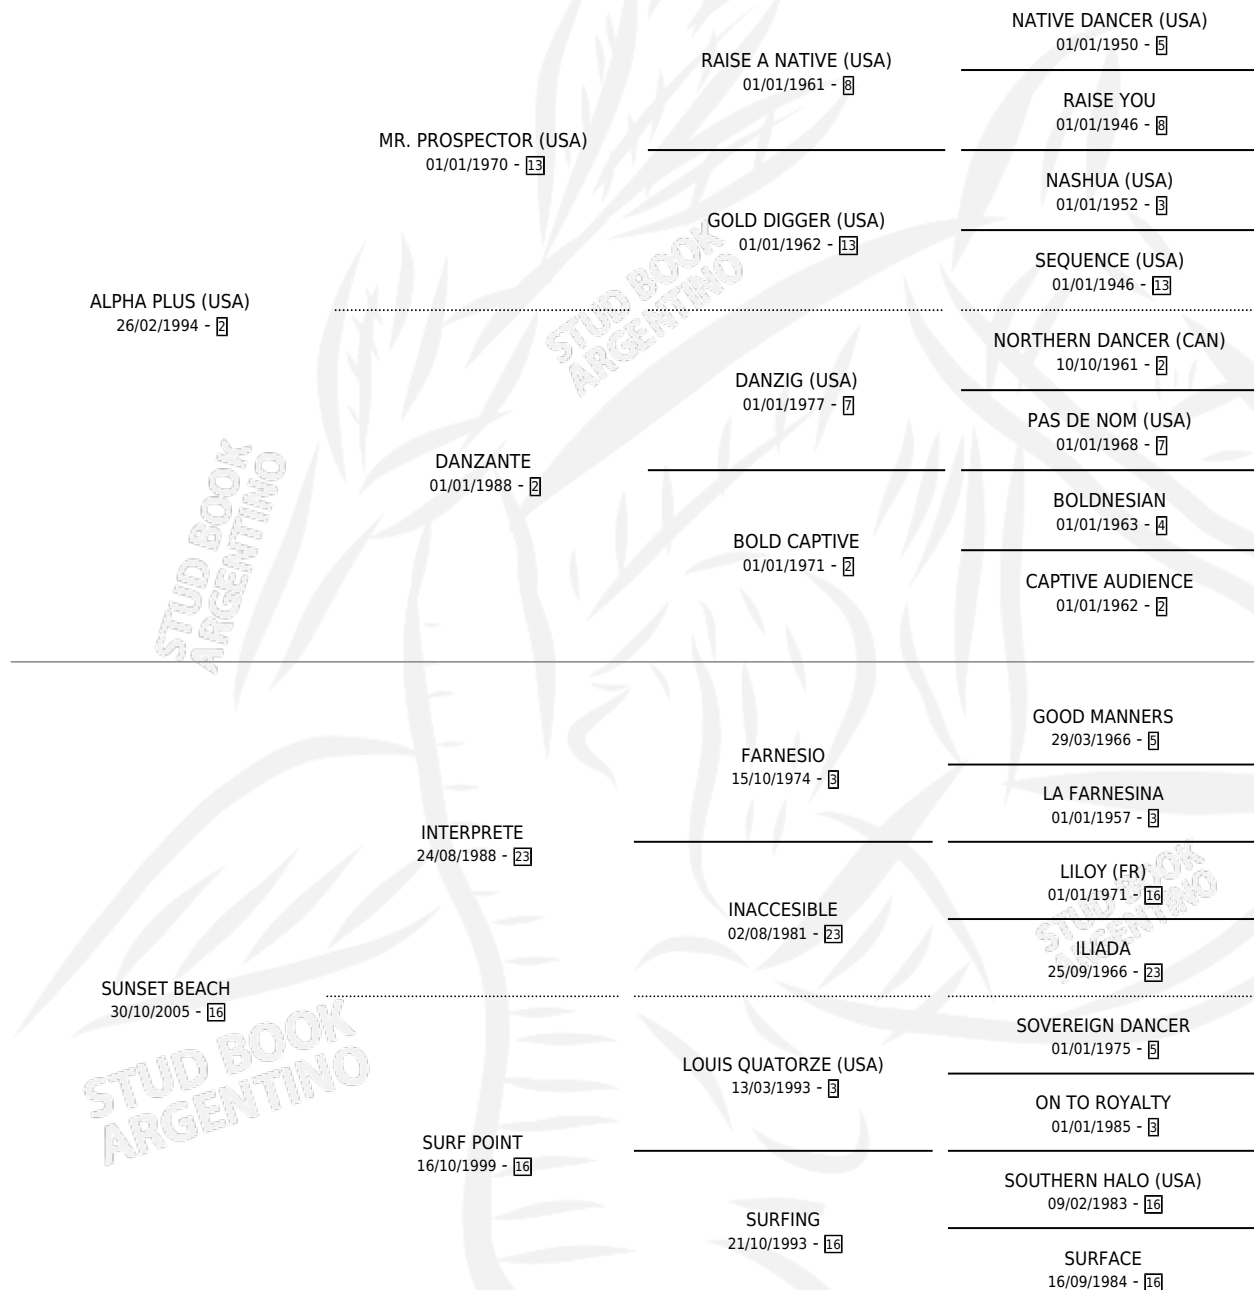

IPANEMA SUNSET

por **ALPHA PLUS (USA)** y **SUNSET BEACH** por **INTERPRETE**

Argentina · Hembra · Zaino · SP · 15/10/2012
Familia 16-e · Volumen 41

ESTADO

TIPIFICACIÓN SANGUÍNEA	X
TIPIFICACIÓN POR ADN	✓
PASAPORTE	✓
IDENTIFICACIÓN POR MICROCHIP	✓
REPRODUCTOR	X

Lugar de nacimiento: Panamericano
Criador: Triaca Maria Laura

PEDIGREE

CAMPAÑA

Solo carreras oficiales de Argentina

POR EDAD

EDAD	CC	1°	2°	3°	4°	5°	NP	CLC	CLG	CLCG1	CLGG1	IMPORTE	GANANCIA / CC
3 AÑOS	7	1	1	2	0	1	2	0	0	0	0	\$192,912	\$27,559
4 AÑOS	1	0	0	0	0	0	1	0	0	0	0	\$0	\$0
TOTALES	8	1	1	2	0	1	3	0	0	0	0	\$192,912	\$24,114
%		12.5%	12.5%	25.0%	0.0%	12.5%	37.5%	0.0%	0.0%	0.0%	0.0%		

Ganadora en La Plata - \$192,912, a los 3 años.

POR DISTANCIA

HIPODROMO	CC	1°	2°	3°	4°	5°	NP	CLC	CLG	CLCG1	CLGG1	IMPORTE
SAN ISIDRO	4	0	0	1	0	0	3	0	0	0	0	\$25,572
1100 MTS	1	0	0	0	0	0	1	0	0	0	0	\$0
1200 MTS	3	0	0	1	0	0	2	0	0	0	0	\$25,572
LA PLATA	4	1	1	1	0	1	0	0	0	0	0	\$167,340
1200 MTS	2	0	1	0	0	1	0	0	0	0	0	\$44,030
1100 MTS	2	1	0	1	0	0	0	0	0	0	0	\$123,310