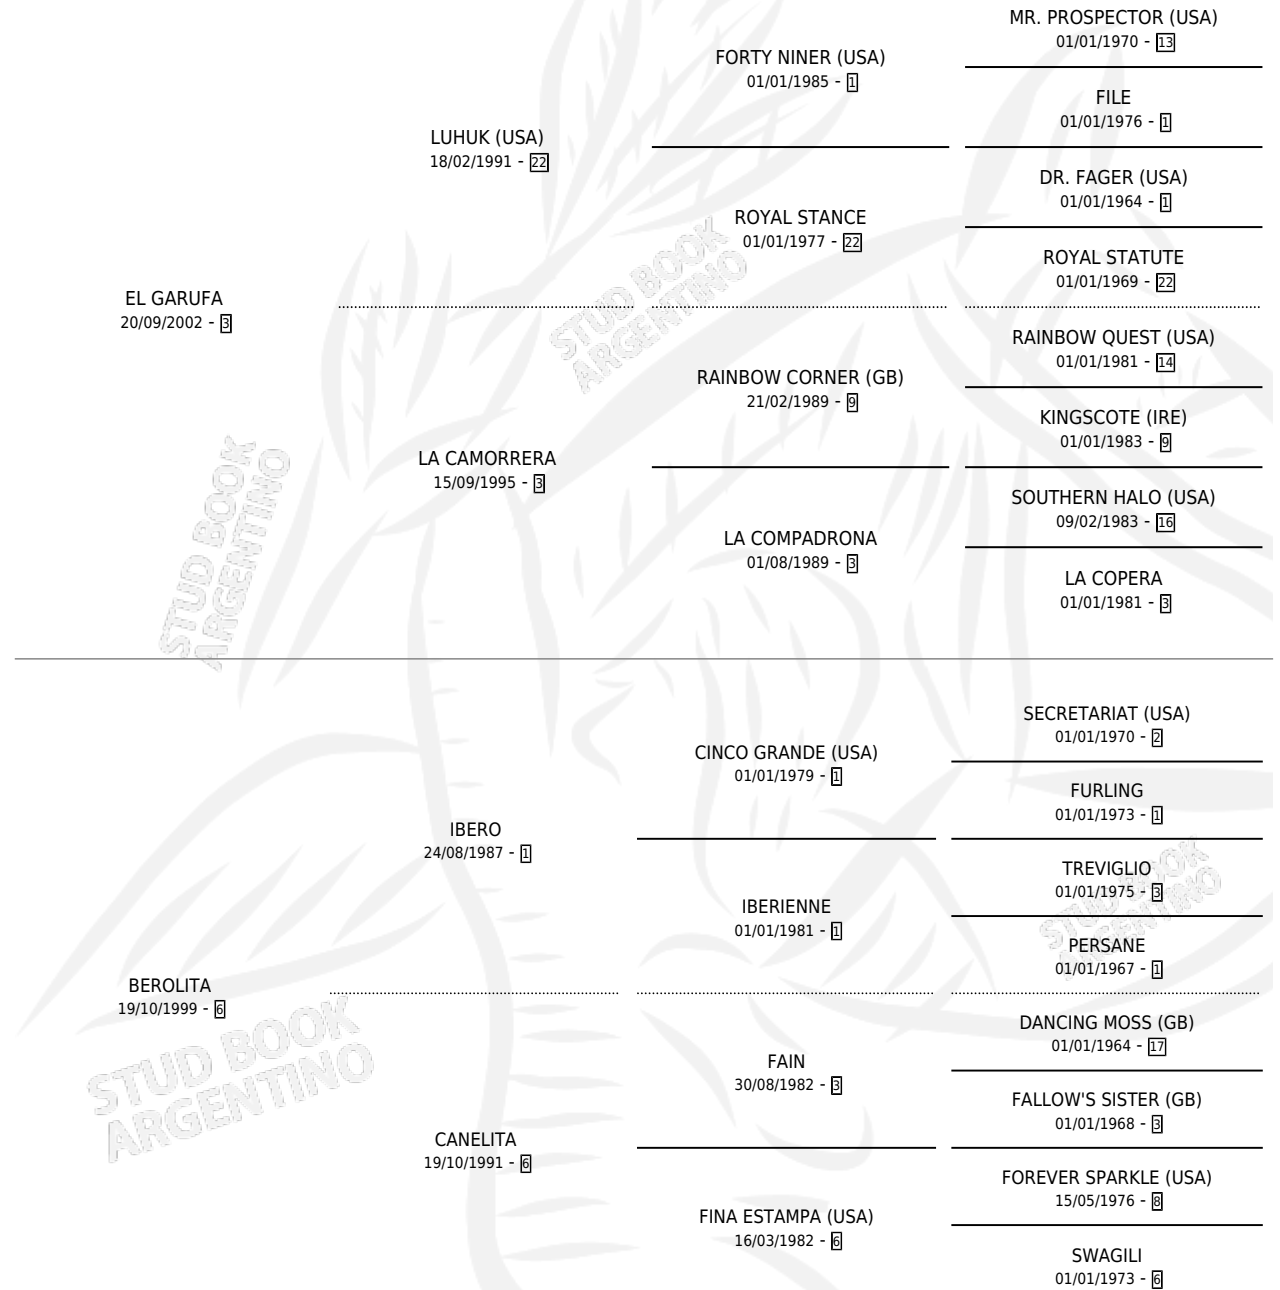

GARUFA BEAT

por EL GARUFA y BEROLITA por IBERO

Argentina · Hembra · Zaino · SP · 08/11/2012
Familia 6-f · Volumen 41

ESTADO

TIPIFICACIÓN SANGUÍNEA	X
TIPIFICACIÓN POR ADN	✓
PASAPORTE	X
IDENTIFICACIÓN POR MICROCHIP	✓
REPRODUCTOR	X

Lugar de nacimiento: La Numancia

Criador: La Numancia

PEDIGREE

GARUFA BEAT

Datos oficiales del Stud Book Argentino

Documento generado el 11/06/2026

studbook.org.ar