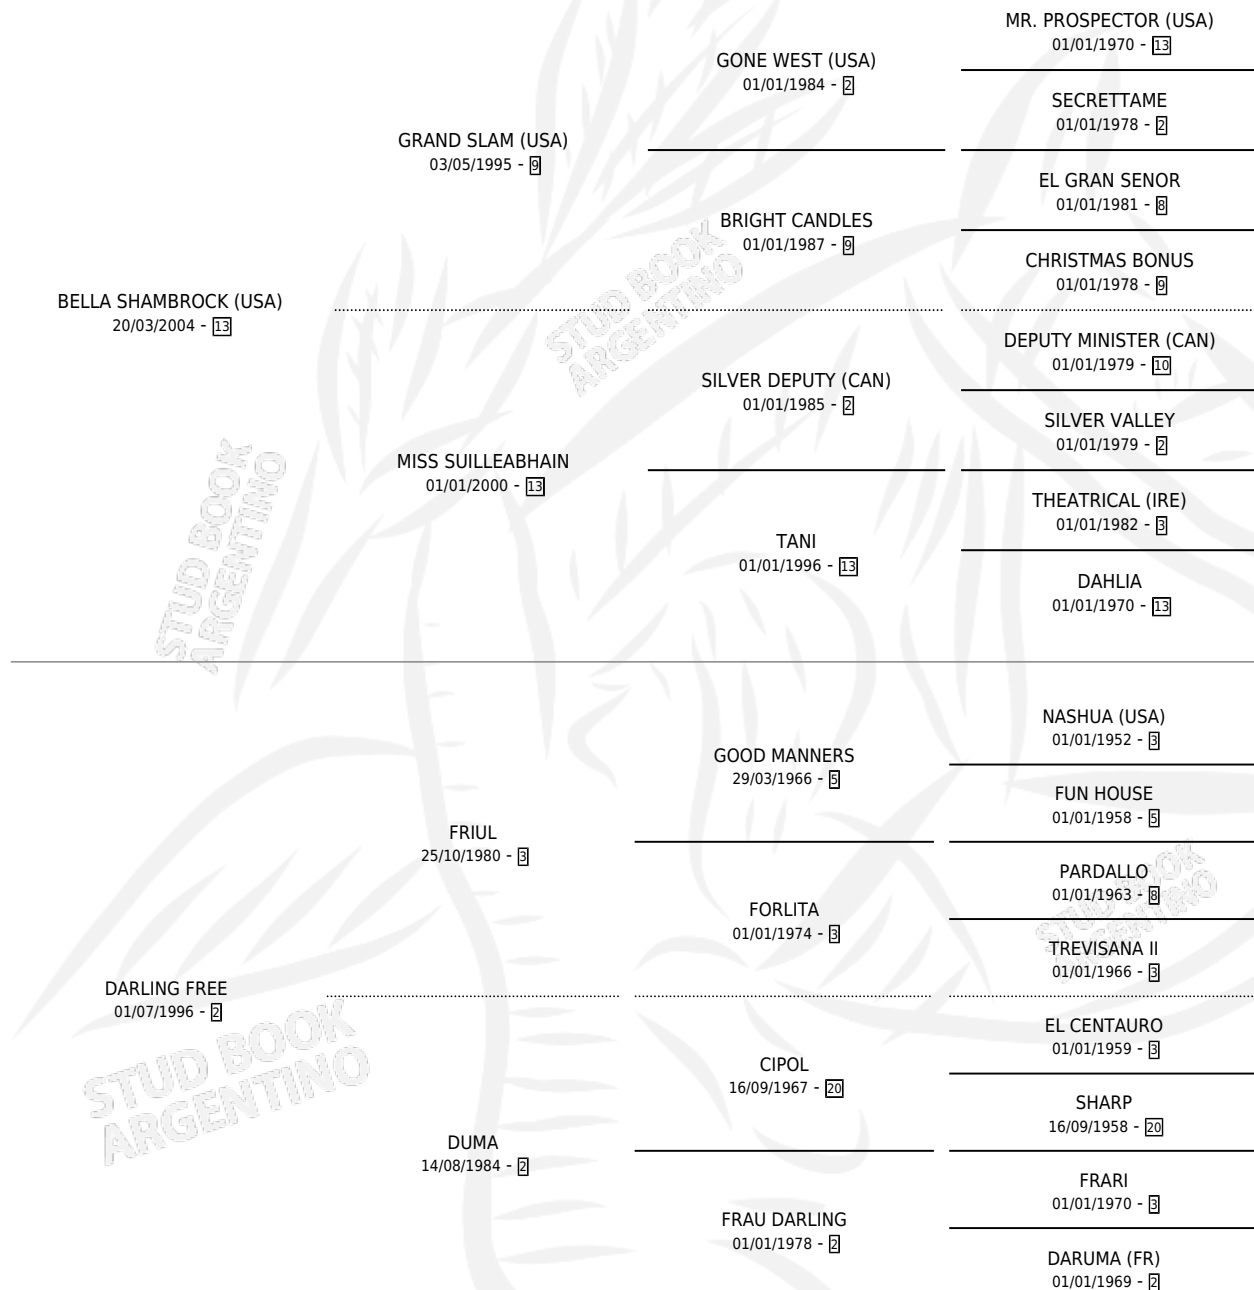

FREE BELLA

por **BELLA SHAMBROCK (USA)** y **DARLING FREE** por **FRIUL**

Argentina · Hembra · Zaino · SP · 29/10/2012
Familia 2-o · Volumen 41

ESTADO

TIPIFICACIÓN SANGUÍNEA	X
TIPIFICACIÓN POR ADN	✓
PASAPORTE	✓
IDENTIFICACIÓN POR MICROCHIP	✓
REPRODUCTOR	✓

Lugar de nacimiento: La Virinia
Criador: La Virinia

~

HIJOS

	MACHOS	HEMBRAS
4 NACIERON	1	3
1 CORRIERON	1	0
1 GANARON	1	0

0	0	0
GANADORES CL	GANADORES GR	GANADORES G1

PEDIGREE

CAMPAÑA

Solo carreras oficiales de Argentina