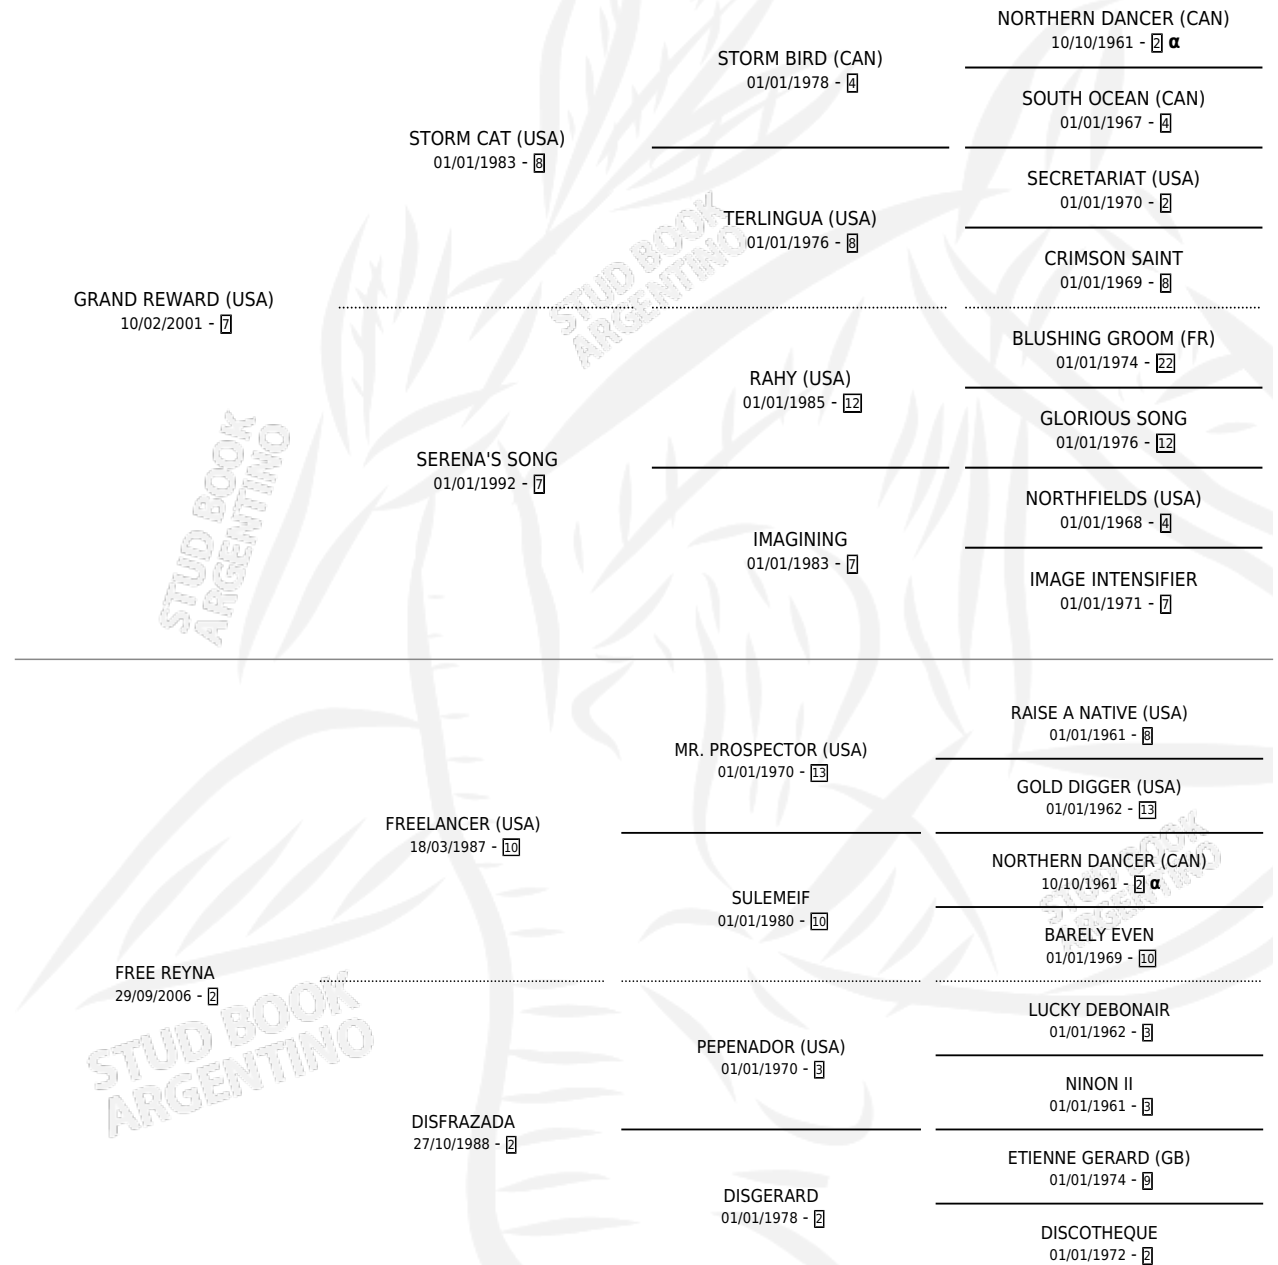

JUSTA REWARD

por **GRAND REWARD (USA)** y **FREE REYNA** por **FREELANCER (USA)**

Argentina · Hembra · Alazan · SP · 01/11/2012
Familia 2-g · Volumen 41

ESTADO

TIPIFICACIÓN SANGUÍNEA	X
TIPIFICACIÓN POR ADN	✓
PASAPORTE	✓
IDENTIFICACIÓN POR MICROCHIP	✓
REPRODUCTOR	✓

Lugar de nacimiento: Campo particular
Criador: Gorlero Mario Justo Suc

~

HIJOS

	MACHOS	HEMBRAS
3 NACIERON	0	3
1 CORRIERON	0	1
1 GANARON	0	1
0 GANADORES CL	0 GANADORES GR	0 GANADORES G1

PEDIGREE

INBREEDING : α