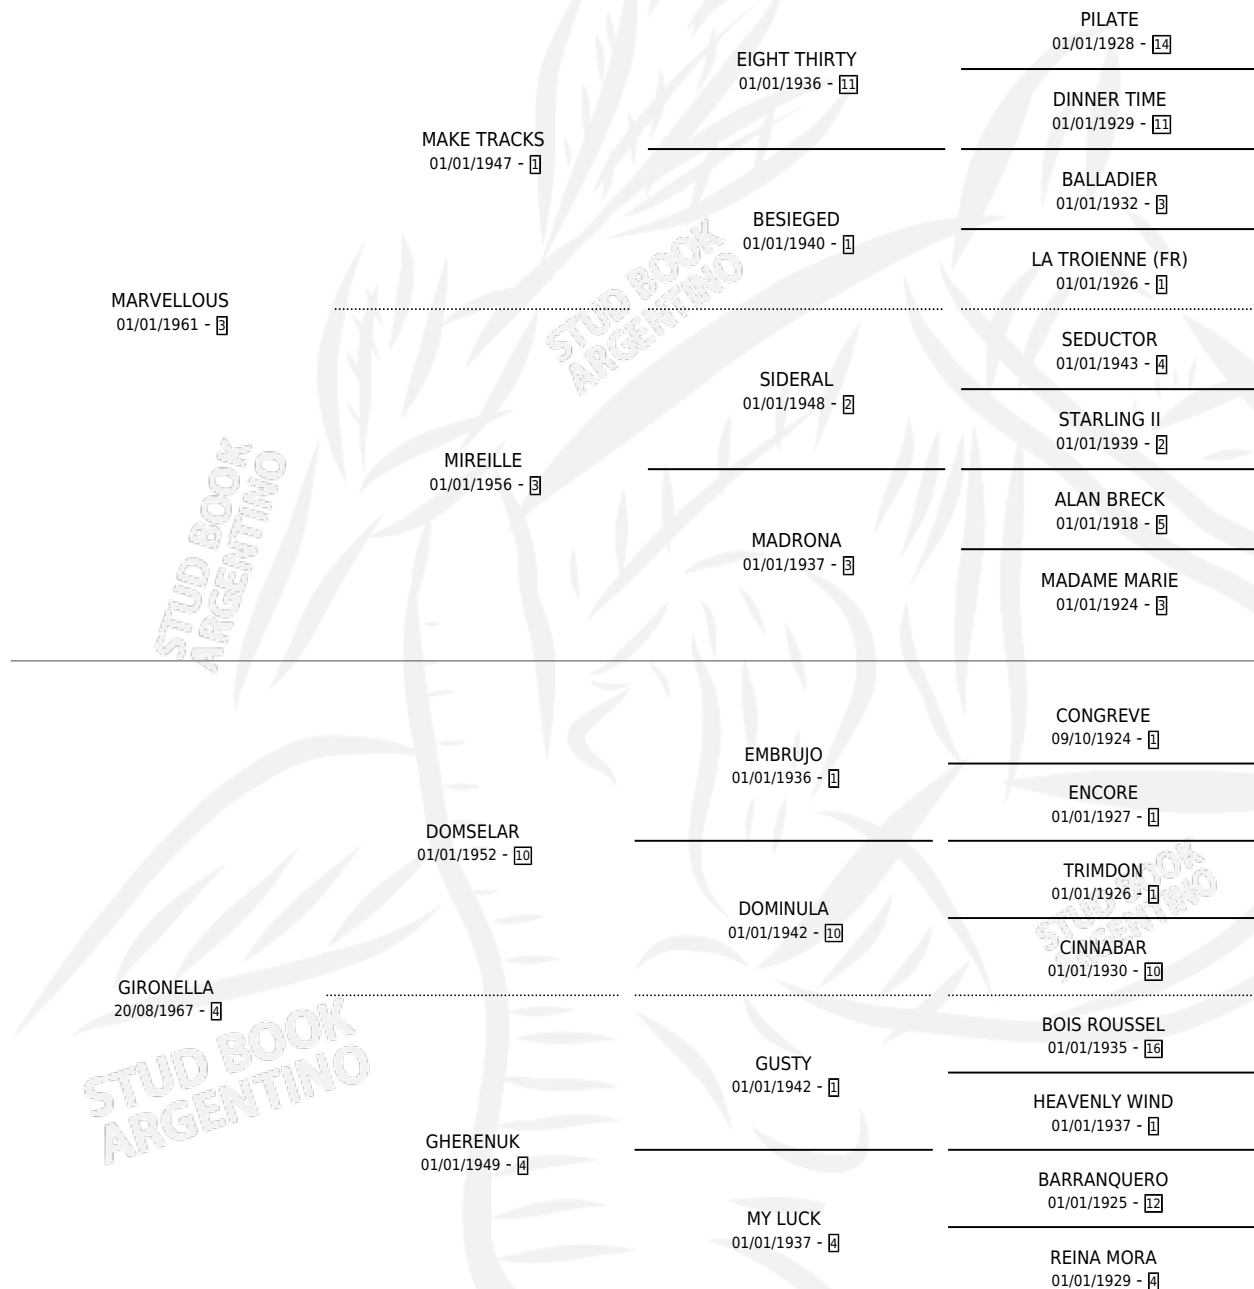

DOÑA SABISCA

por MARVELLOUS y GIRONELLA por DOMSELAR

Argentina · Hembra · Zaino Colorado · SP · 21/09/1976
Familia 4-h · Volumen 29

ESTADO

TIPIFICACIÓN SANGUÍNEA	X
TIPIFICACIÓN POR ADN	X
PASAPORTE	X
IDENTIFICACIÓN POR MICROCHIP	X
REPRODUCTOR	✓

Lugar de nacimiento: Campo particular

Criador: Sin dato

~

HIJOS

	MACHOS	HEMBRAS
7 NACIERON	3	4
2 CORRIERON	2	0
1 GANARON	1	0
0 GANADORES CL	0 GANADORES GR	0 GANADORES G1

PEDIGREE

S

cimientos 7 / Efectividad 63.64%

PADRILLO	PRODUCTO	CRIADOR	1ER SERVICIO	ÚLTIMO SERVICIO
COMALERO	∅		30/10/1994	01/11/1994
DOÑA SABISCA	∅		26/11/1992	28/11/1992
CALEU	CALEU (M Z, 07/11/1992)	SIN DATO	09/11/1991	11/11/1991
CALEU	CANZONET (H Z, 14/09/1991)	SIN DATO	15/09/1990	16/09/1990
CALEU	CADAVER (M Z, 08/09/1990)	SIN DATO	25/09/1989	27/09/1989
CALEU	CARROÑA (H Z, 18/09/1989)	SIN DATO	07/10/1988	09/10/1988
CALEU	∅		15/10/1987	09/12/1987
CALEU	∅		22/11/1986	24/11/1986
DURANGO	EL CHECO (M Z, 21/10/1986)	SIN DATO	28/10/1985	30/10/1985
DURANGO	LA ACHALAY (H A, 30/09/1985)	SIN DATO		
DURANGO	LAGUNERA (H A, 15/09/1984)	SIN DATO		