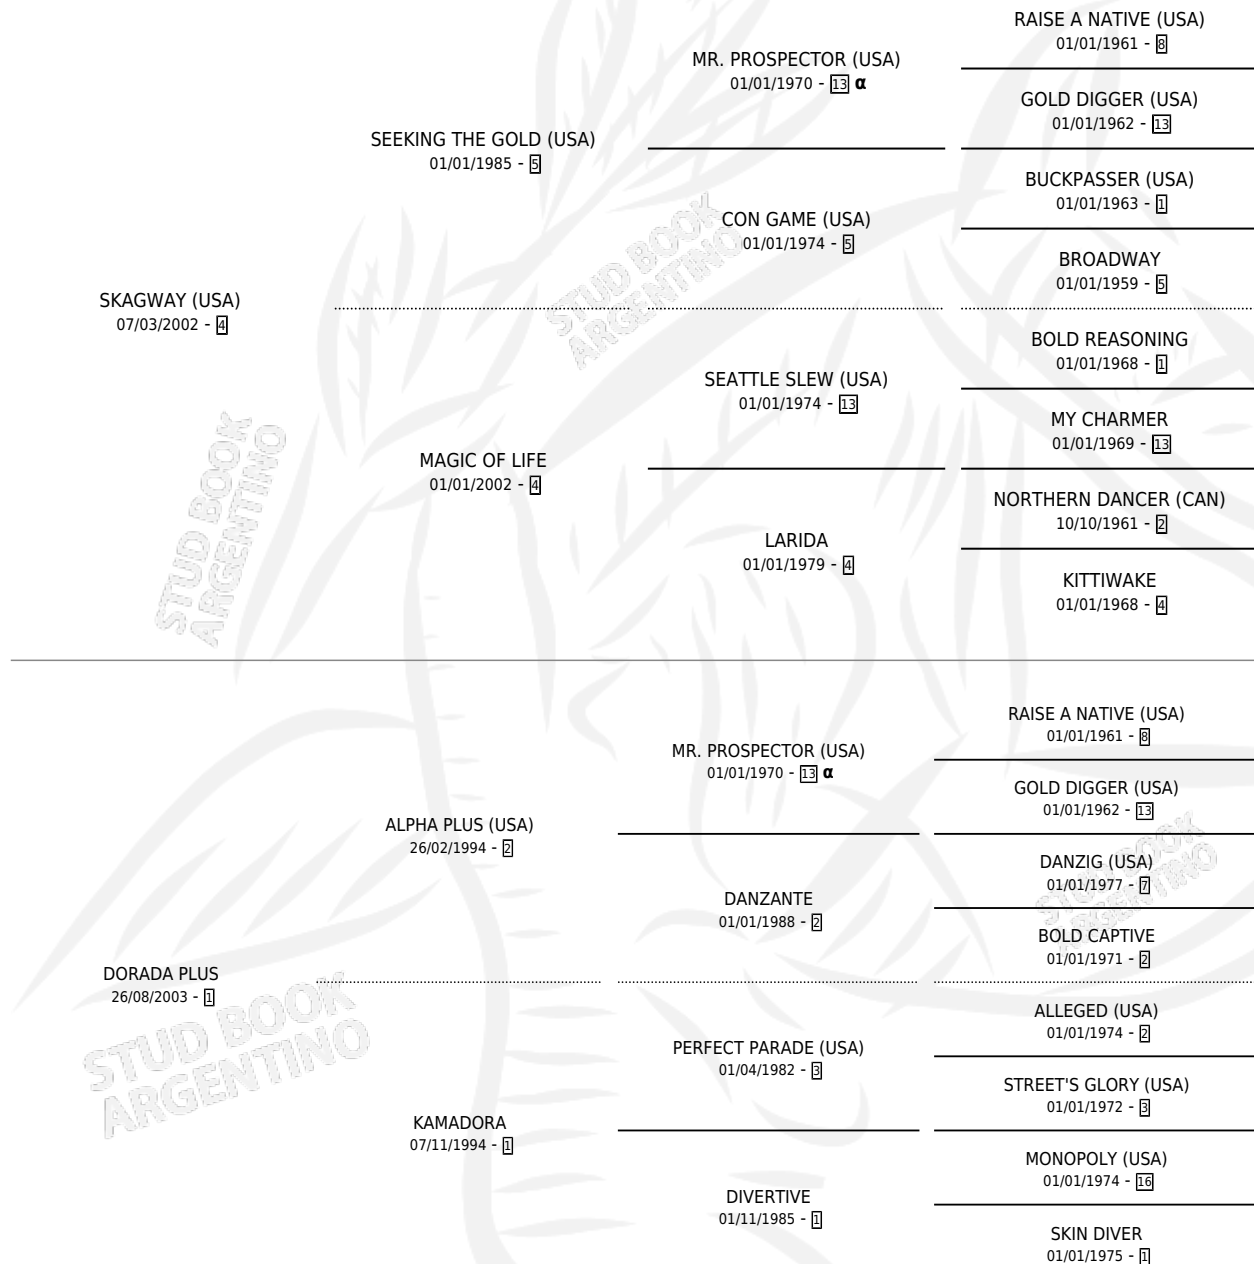

DORADO GWAY

por SKAGWAY (USA) y DORADA PLUS por ALPHA PLUS (USA)

Argentina · Macho · Tordillo · SP · 21/09/2012
Familia 1-o · Volumen 41

ESTADO

TIPIFICACIÓN SANGUÍNEA	X
TIPIFICACIÓN POR ADN	✓
PASAPORTE	✓
IDENTIFICACIÓN POR MICROCHIP	✓
REPRODUCTOR	X

Lugar de nacimiento: Los Prados
Criador: Rodriguez Sotero Santiago

PEDIGREE

INBREEDING : α

CAMPAÑA

Solo carreras oficiales de Argentina

POR EDAD

EDAD	CC	1°	2°	3°	4°	5°	NP	CLC	CLG	CLCG1	CLGG1	IMPORTE	GANANCIA / CC
4 AÑOS	4	0	0	0	0	0	4	0	0	0	0	\$0	\$0
TOTALES	4	0	0	0	0	0	4	0	0	0	0	\$0	\$0
%		0.0%	0.0%	0.0%	0.0%	0.0%	100%	0.0%	0.0%	0.0%	0.0%		