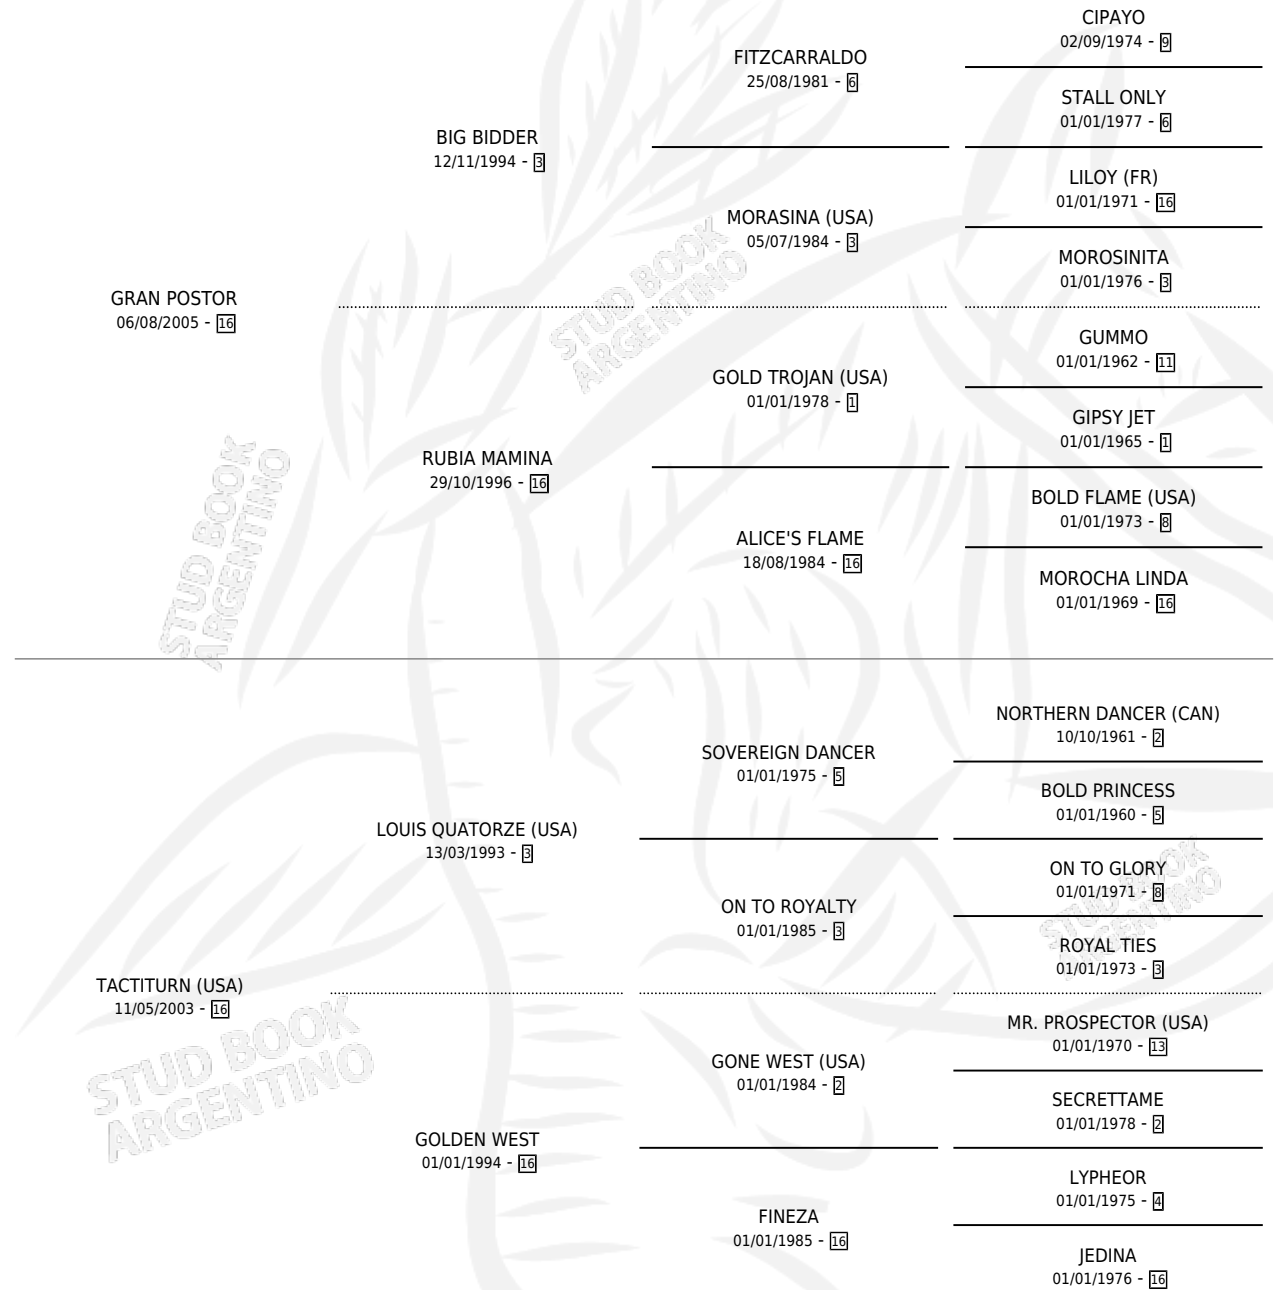

GRAN MILENA

por **GRAN POSTOR** y **TACTITURN (USA)** por **LOUIS QUATORZE (USA)**

Argentina · Hembra · Zaino Doradillo · SP · 27/10/2012
Familia 16-a · Volumen 41

ESTADO

TIPIFICACIÓN SANGUÍNEA	X
TIPIFICACIÓN POR ADN	X
PASAPORTE	X
IDENTIFICACIÓN POR MICROCHIP	X
REPRODUCTOR	X

Lugar de nacimiento: Epuyen

Criador: Garcia Ariel Fernando, Santangelo Osvaldo
Horacio y Makimoto Lidia Griselda

PEDIGREE

GRAN MILENA

Datos oficiales del Stud Book Argentino

Documento generado el 11/06/2026