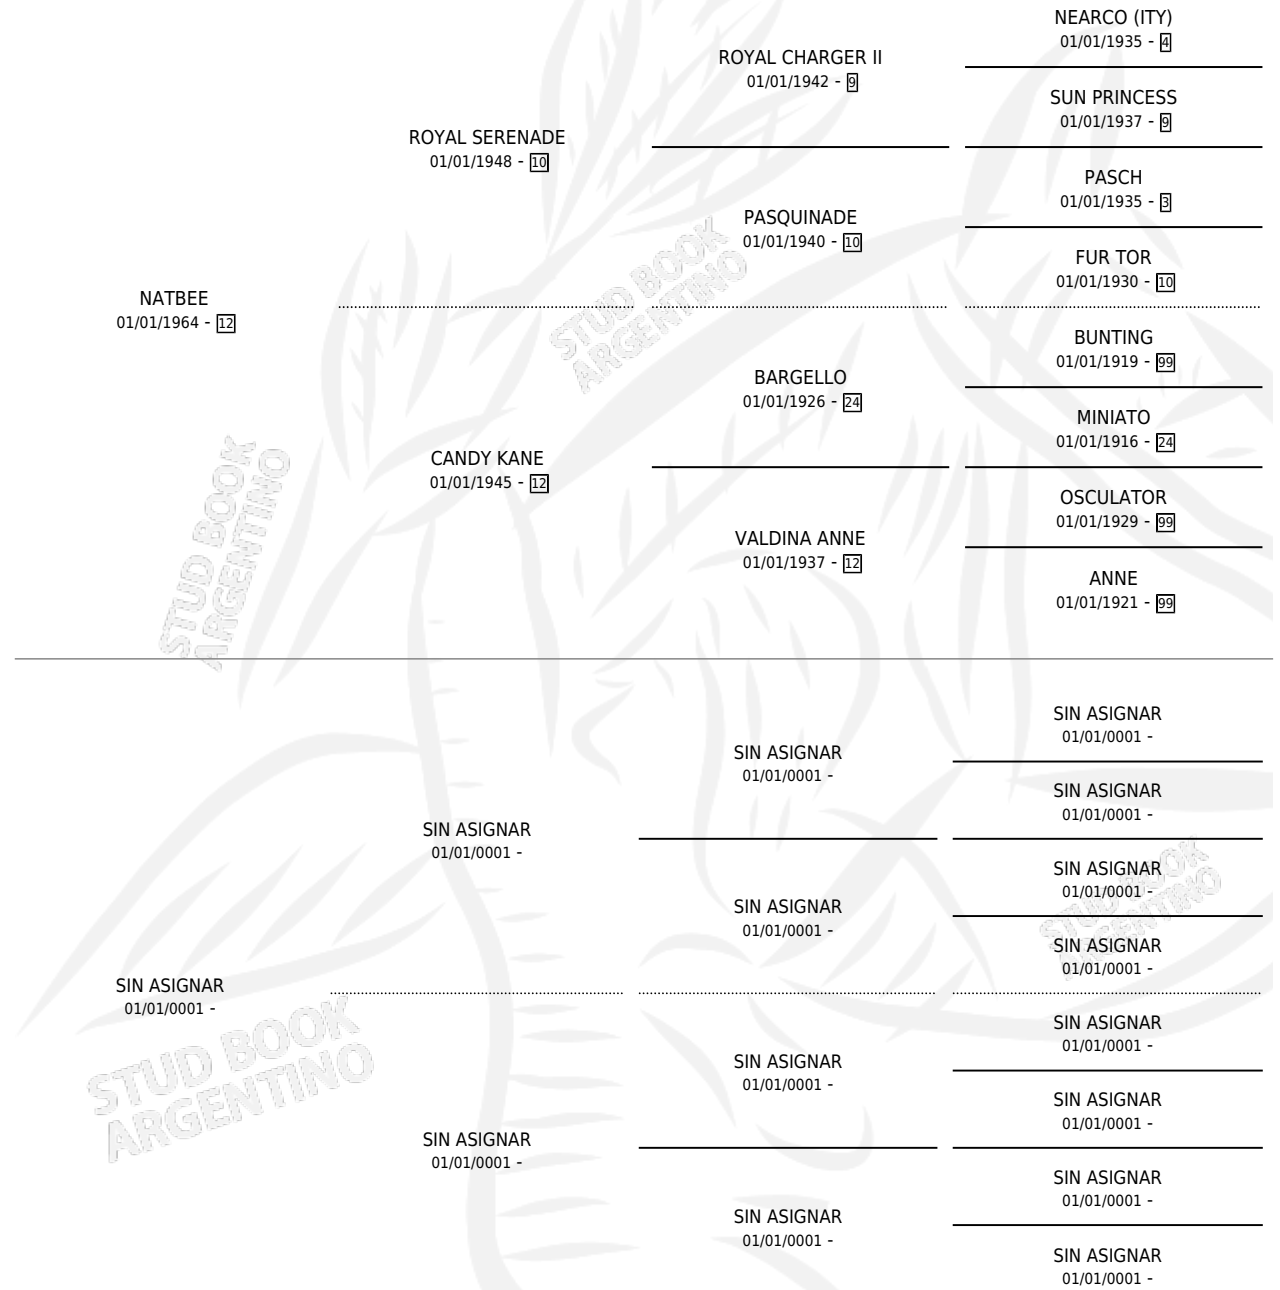

HALF PAY

por NATBEE y SIN ASIGNAR por SIN ASIGNAR

Argentina · Hembra · Zaino Doradillo · SP · 01/01/1976
Familia · Volumen 29

ESTADO

TIPIFICACIÓN SANGUÍNEA	X
TIPIFICACIÓN POR ADN	X
PASAPORTE	X
IDENTIFICACIÓN POR MICROCHIP	X
REPRODUCTOR	✓

Lugar de nacimiento: Campo particular

Criador: Sin dato

~

HIJOS

	MACHOS	HEMBRAS
3 NACIERON	3	0
SIN ACTUACIONES		

PEDIGREE

S

mientos 3 / Efectividad 33.33%

PADRILLO	PRODUCTO	CRIADOR	1ER SERVICIO	ÚLTIMO SERVICIO
LIGHT SABRE (USA)	Ø		29/10/1993	11/12/1993
LIGHT SABRE (USA)	Ø		15/08/1992	30/11/1992
LIGHT SABRE (USA)	Ø		17/09/1991	21/12/1991
LIGHT SABRE (USA)	Ø		02/10/1990	17/11/1990
LIGHT SABRE (USA)	GOYCO'S SABRE (M Z, 18/07/1990)	SIN DATO	07/08/1989	07/08/1989
AWESOME GOLD (USA)	Ø		12/09/1988	01/12/1988
CADDISH	Ø		11/09/1987	11/09/1987
CADDISH	SESAMO (M Z, 06/10/1984)	SIN DATO		
CADDISH	BALAFRE (M A, 05/10/1985)	SIN DATO		