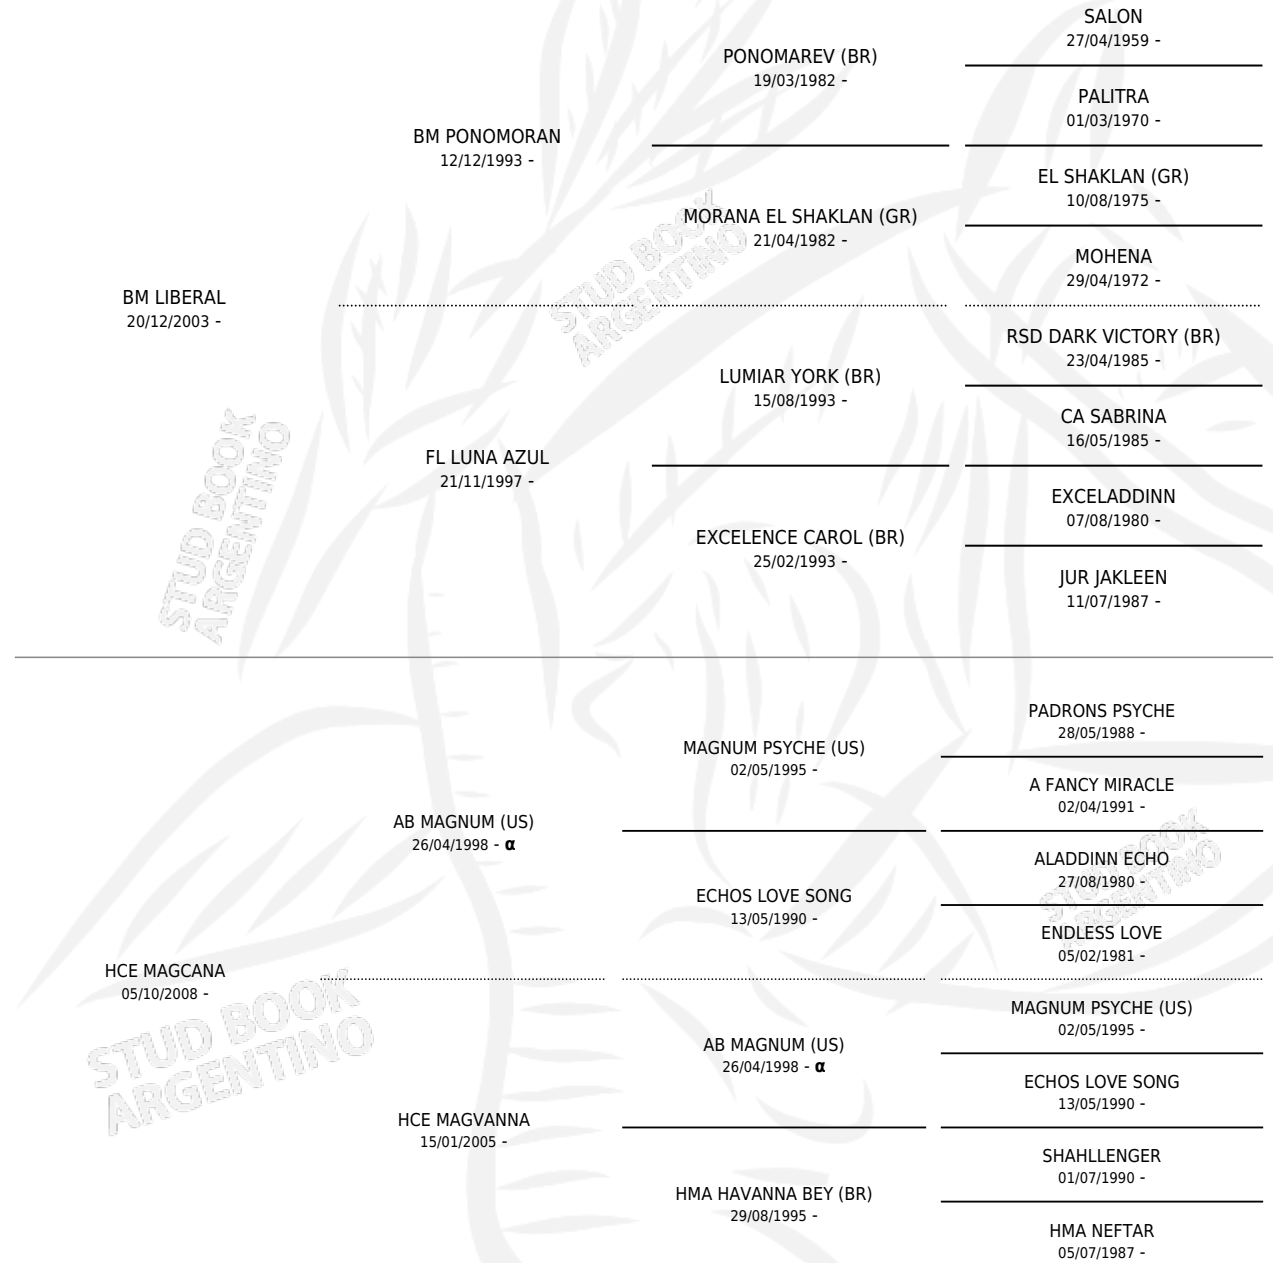

HCE LICANO

por **BM LIBERAL** y **HCE MAGCANA** por **AB MAGNUM (US)**

Argentina · Macho · Tordillo · AP · 30/10/2012
Familia · Volumen 41

ESTADO

TIPIFICACIÓN SANGUÍNEA	X
TIPIFICACIÓN POR ADN	X
PASAPORTE	X
IDENTIFICACIÓN POR MICROCHIP	X
REPRODUCTOR	X

Lugar de nacimiento: Cuatro Estrellas

Criador: Cuatro Estrellas

PEDIGREE

INBREEDING : α

HCE LICANO

Datos oficiales del Stud Book Argentino

Documento generado el 07/05/2026

studbook.org.ar