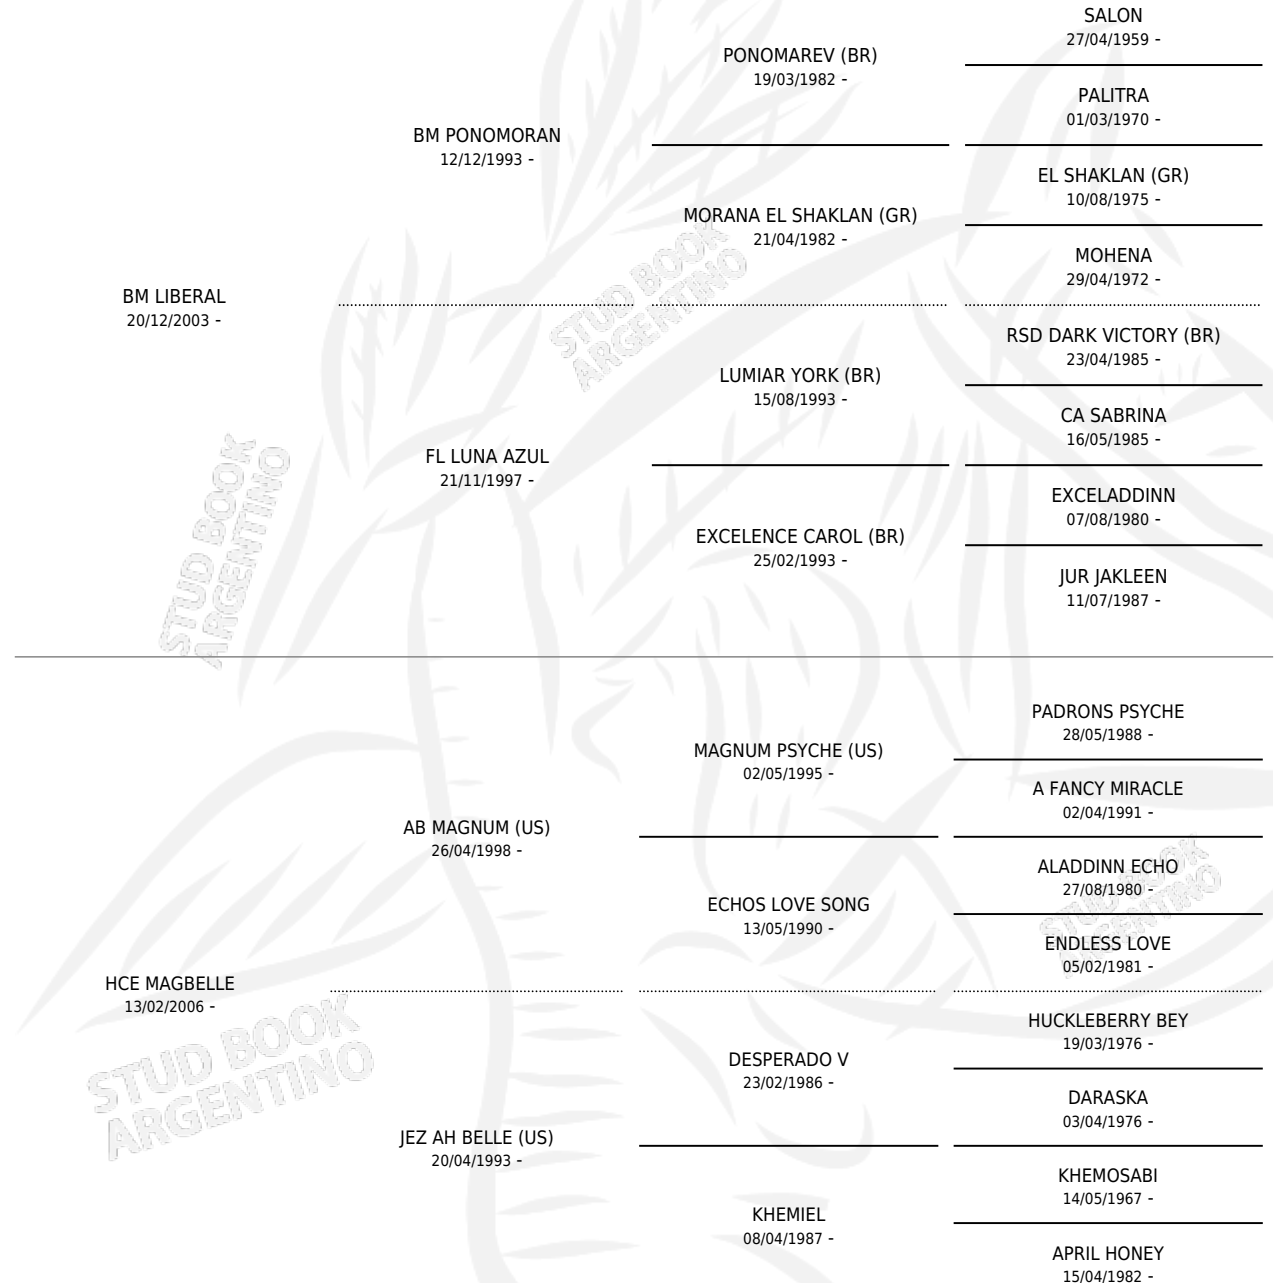

HCE LIBELLE

por **BM LIBERAL** y **HCE MAGBELLE** por **AB MAGNUM (US)**

Argentina · Hembra · Tordillo · AP · 30/10/2012
Familia · Volumen 41

ESTADO

TIPIFICACIÓN SANGUÍNEA	X
TIPIFICACIÓN POR ADN	✓
PASAPORTE	✓
IDENTIFICACIÓN POR MICROCHIP	X
REPRODUCTOR	X

Lugar de nacimiento: Cuatro Estrellas

Criador: Cuatro Estrellas

PEDIGREE