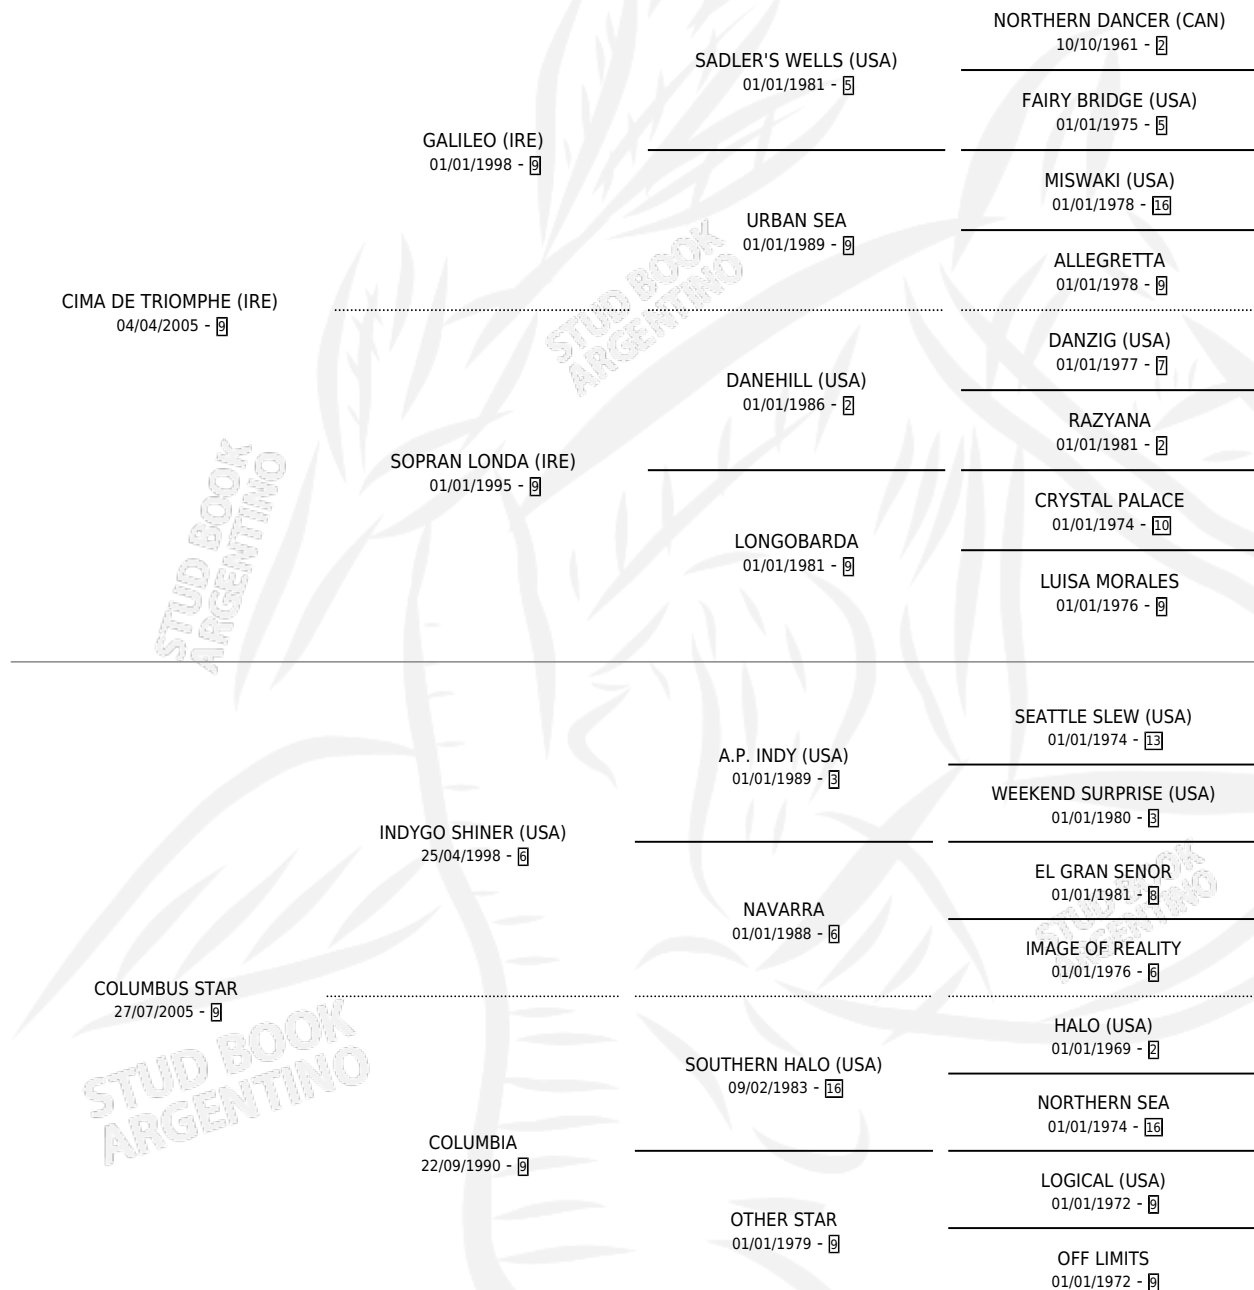

TRIOMPHE STAR

por CIMA DE TRIOMPHE (IRE) y COLUMBUS STAR por
INDYGO SHINER (USA)

Argentina · Macho · Tordillo · SP · 24/10/2012
Familia 9-g · Volumen 41

ESTADO

TIPIFICACIÓN SANGUÍNEA	X
TIPIFICACIÓN POR ADN	✓
PASAPORTE	✓
IDENTIFICACIÓN POR MICROCHIP	✓
REPRODUCTOR	X

Lugar de nacimiento: Los Prados
Criador: Los Prados

PEDIGREE

CAMPAÑA

Solo carreras oficiales de Argentina

POR EDAD

EDAD	CC	1°	2°	3°	4°	5°	NP	CLC	CLG	CLCG1	CLGG1	IMPORTE	GANANCIA / CC
3 AÑOS	1	0	0	0	0	0	1	0	0	0	0	\$0	\$0
4 AÑOS	4	0	0	0	0	0	4	0	0	0	0	\$0	\$0
5 AÑOS	2	0	0	0	0	1	1	0	0	0	0	\$2,700	\$1,350
TOTALES	7	0	0	0	0	1	6	0	0	0	0	\$2,700	\$386
%		0.0%	0.0%	0.0%	0.0%	14.3%	85.7%	0.0%	0.0%	0.0%	0.0%		