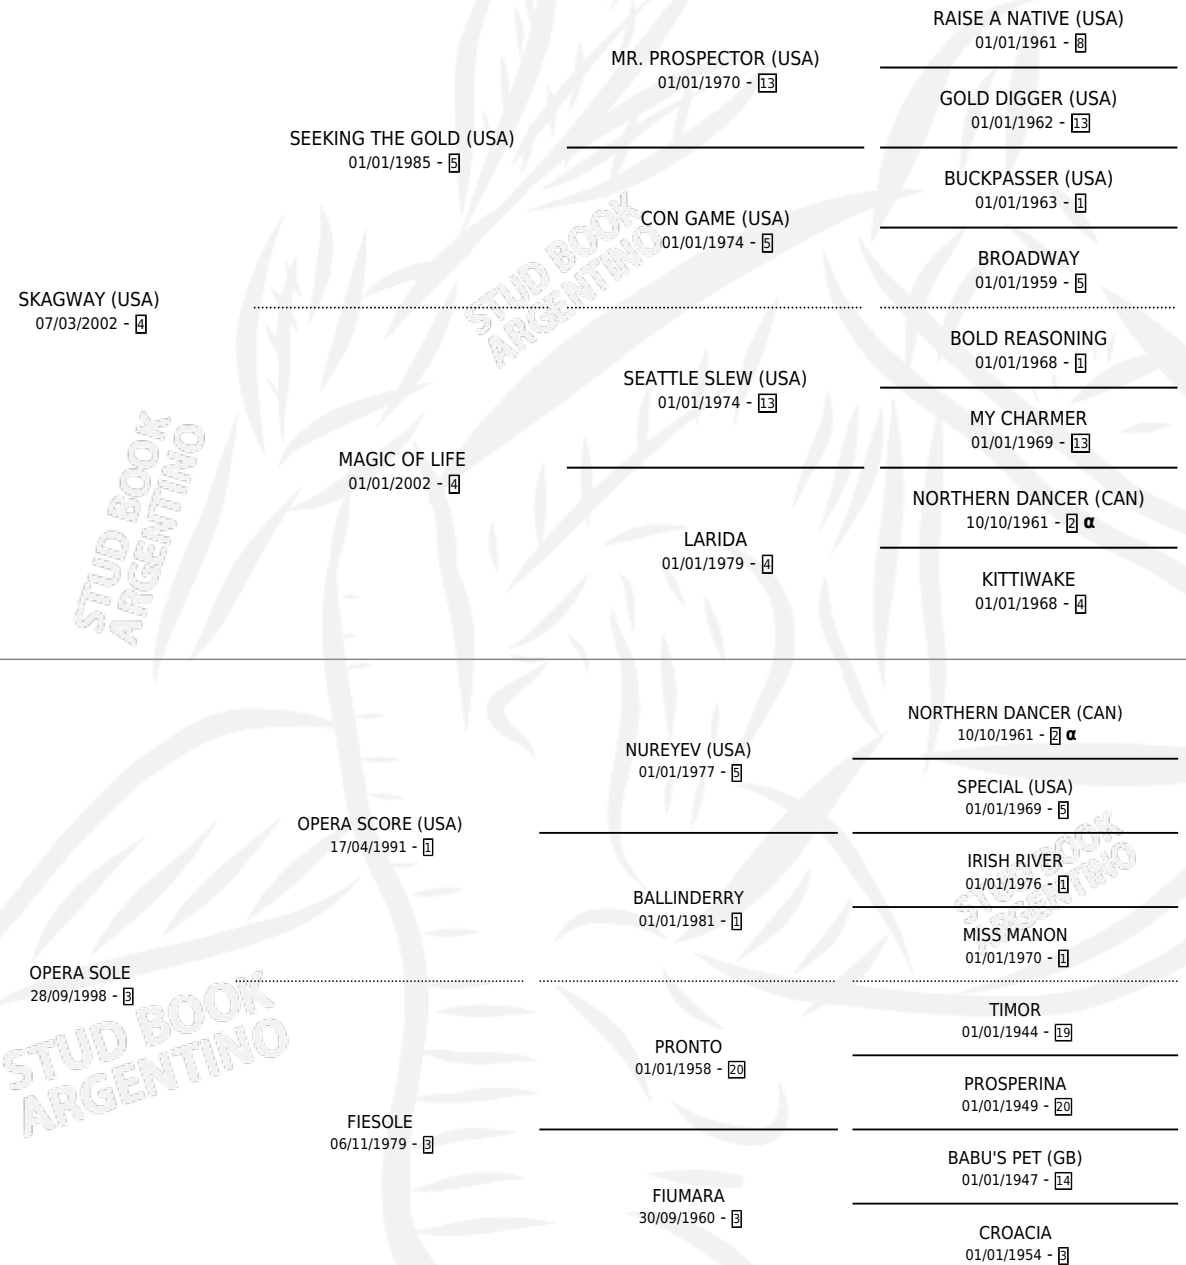

SCORE SKY

por SKAGWAY (USA) y OPERA SOLE por OPERA SCORE (USA)

Argentina · Macho · Zaino · SP · 25/10/2012
Familia 3-b · Volumen 41

ESTADO

TIPIFICACIÓN SANGUÍNEA	X
TIPIFICACIÓN POR ADN	✓
PASAPORTE	X
IDENTIFICACIÓN POR MICROCHIP	✓
REPRODUCTOR	X

Lugar de nacimiento: Los Prados
Criador: Los Prados

PEDIGREE

INBREEDING : α

SCORE SKY

Datos oficiales del Stud Book Argentino

Documento generado el 15/05/2026

studbook.org.ar