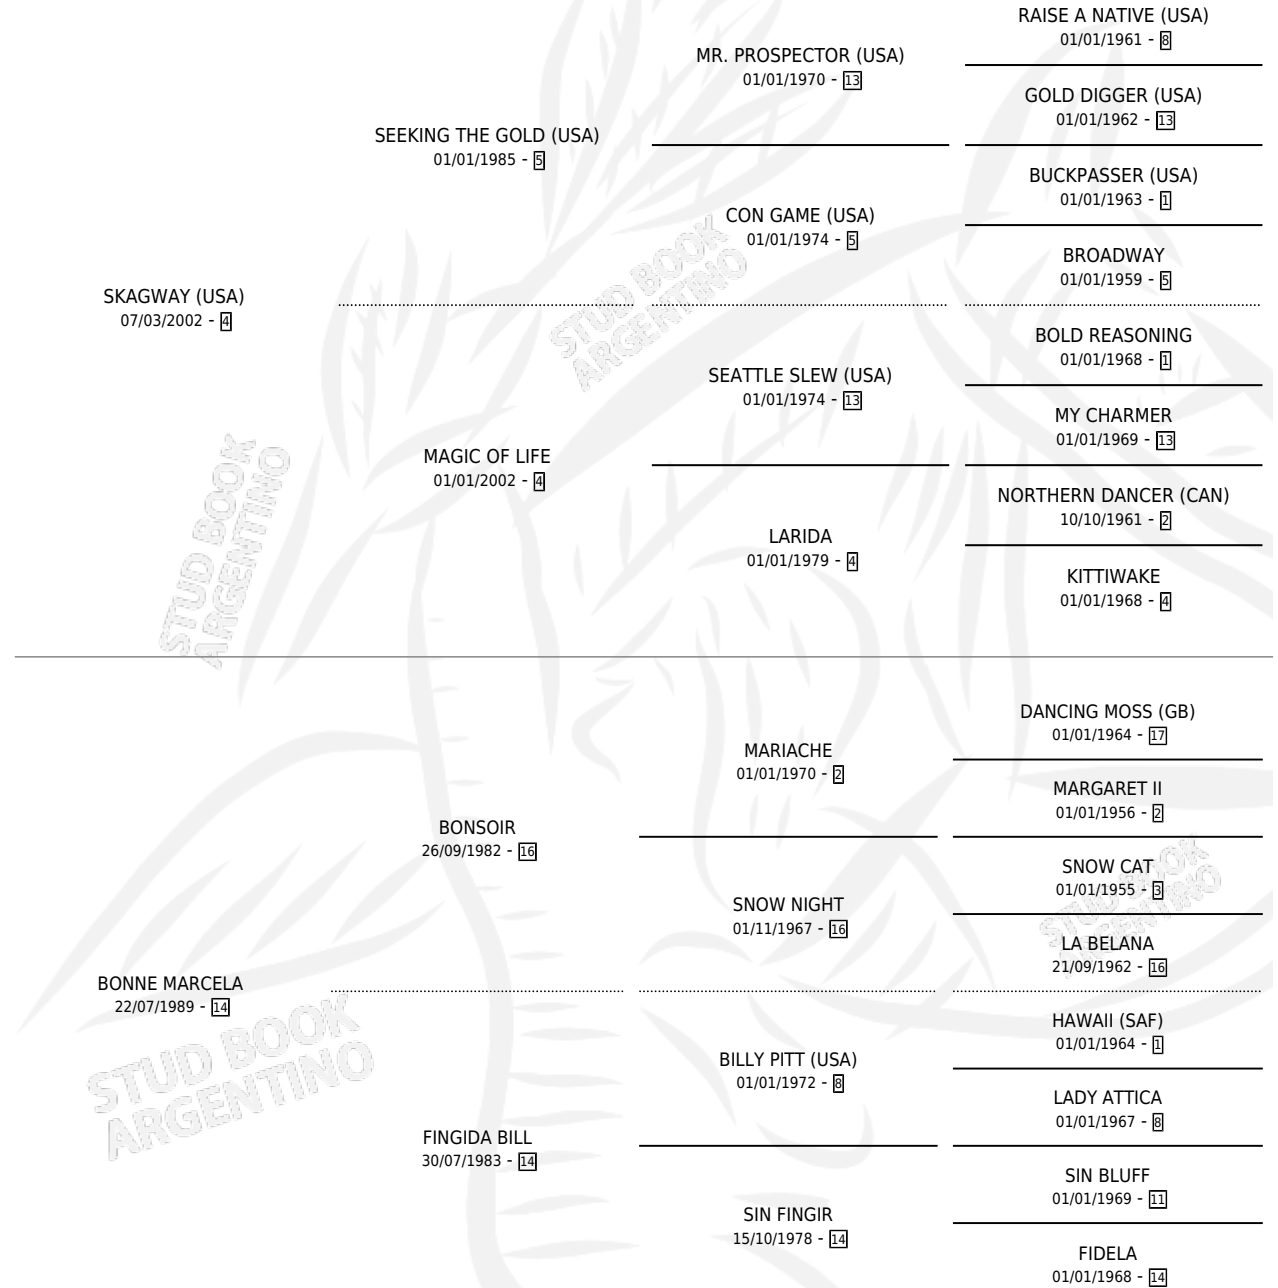

BONSOIR SKY

por SKAGWAY (USA) y BONNE MARCELA por BONSOIR

Argentina · Macho · Zaino · SP · 26/10/2012
Familia 14-f · Volumen 41

ESTADO

TIPIFICACIÓN SANGUÍNEA	X
TIPIFICACIÓN POR ADN	X
PASAPORTE	X
IDENTIFICACIÓN POR MICROCHIP	✓
REPRODUCTOR	X

Lugar de nacimiento: Los Prados

Criador: Los Prados

PEDIGREE

BONSOIR SKY

Datos oficiales del Stud Book Argentino

Documento generado el 05/05/2026

studbook.org.ar