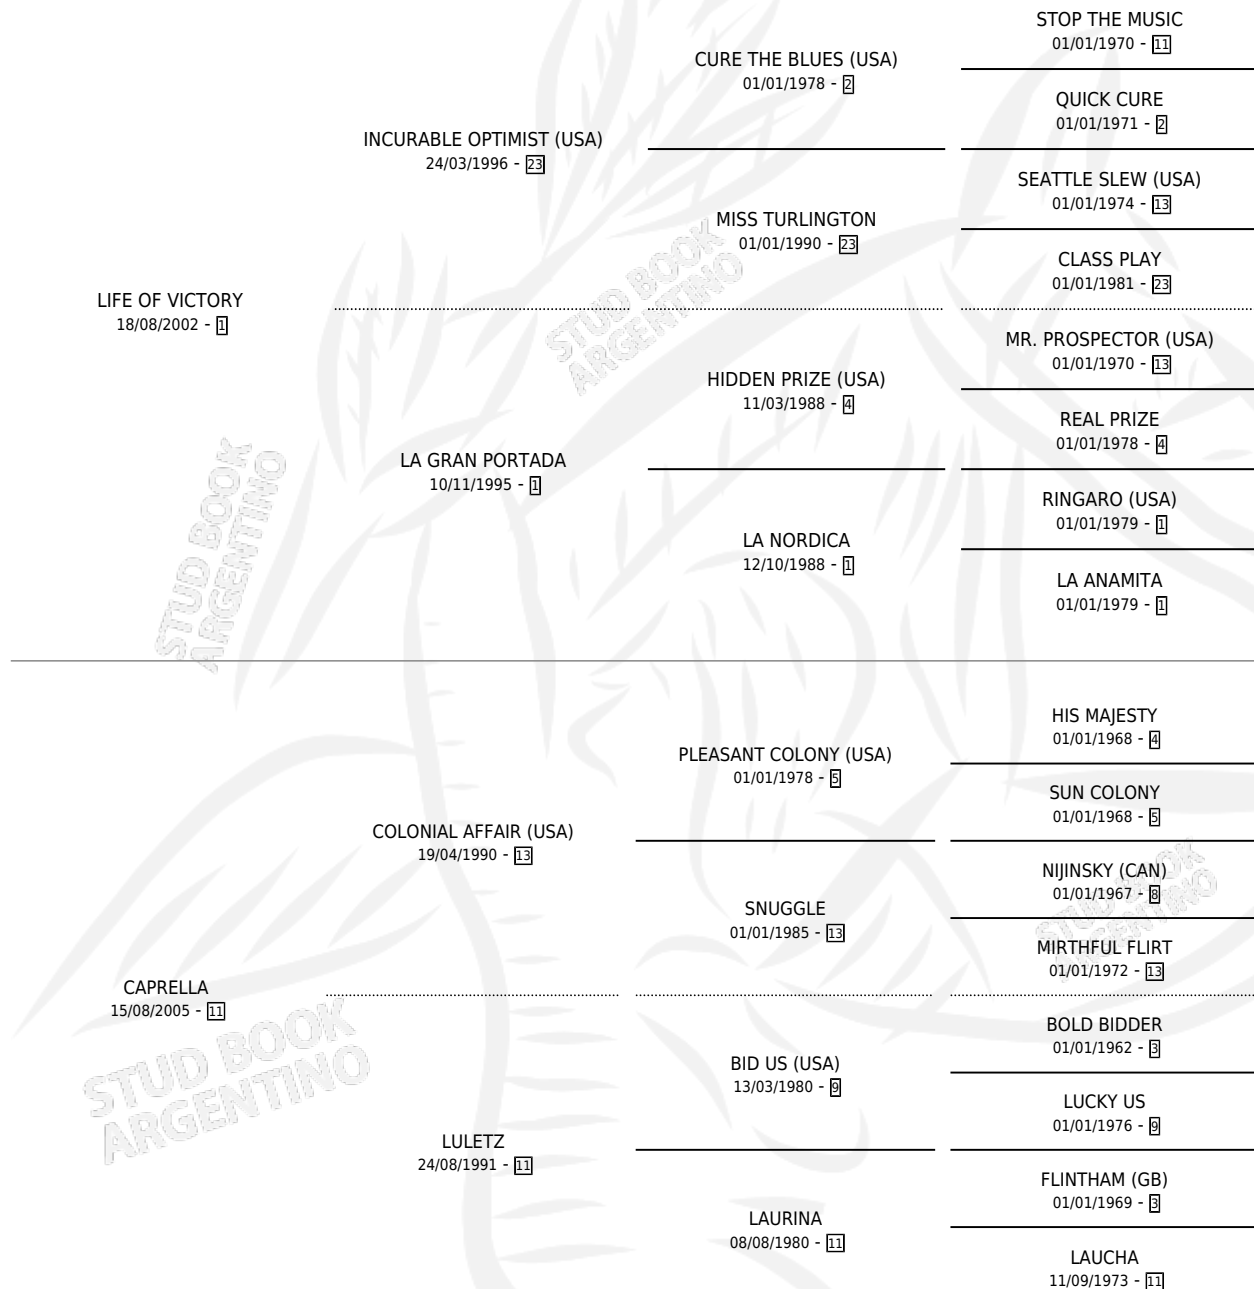

ILUSIONADA VICTORY

por LIFE OF VICTORY y CAPRELLA por COLONIAL AFFAIR (USA)

Argentina · Hembra · Alazan · SP · 25/10/2012
Familia 11-a · Volumen 41

ESTADO

TIPIFICACIÓN SANGUÍNEA	X
TIPIFICACIÓN POR ADN	✓
PASAPORTE	✓
IDENTIFICACIÓN POR MICROCHIP	✓
REPRODUCTOR	X

Lugar de nacimiento: Campo particular
Criador: Castellaro Pablo Javier

PEDIGREE