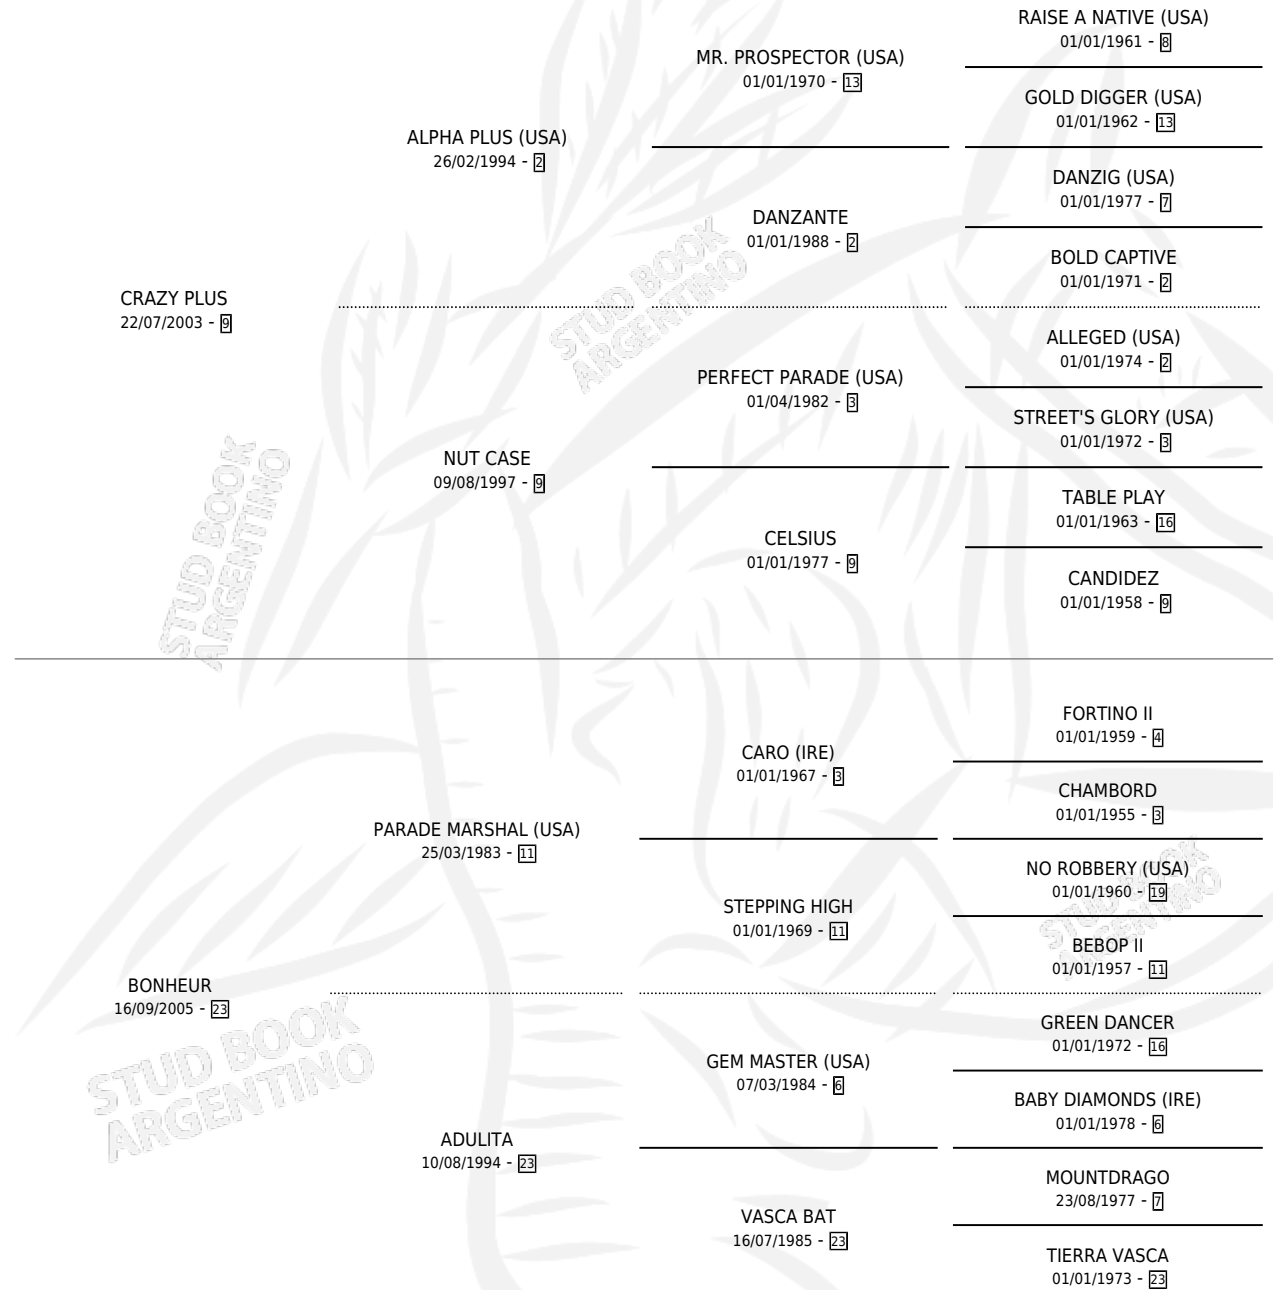

NEGRA PLUS

por **CRAZY PLUS** y **BONHEUR** por **PARADE MARSHAL**
(USA)

Argentina · Hembra · Zaino · SP · 07/11/2012
Familia 23-a · Volumen 41

ESTADO

TIPIFICACIÓN SANGUÍNEA	X
TIPIFICACIÓN POR ADN	X
PASAPORTE	X
IDENTIFICACIÓN POR MICROCHIP	X
REPRODUCTOR	X

Lugar de nacimiento: La Elegida De Guido
Criador: La Elegida De Guido

PEDIGREE

NEGRA PLUS

Datos oficiales del Stud Book Argentino

Documento generado el 02/05/2026

studbook.org.ar