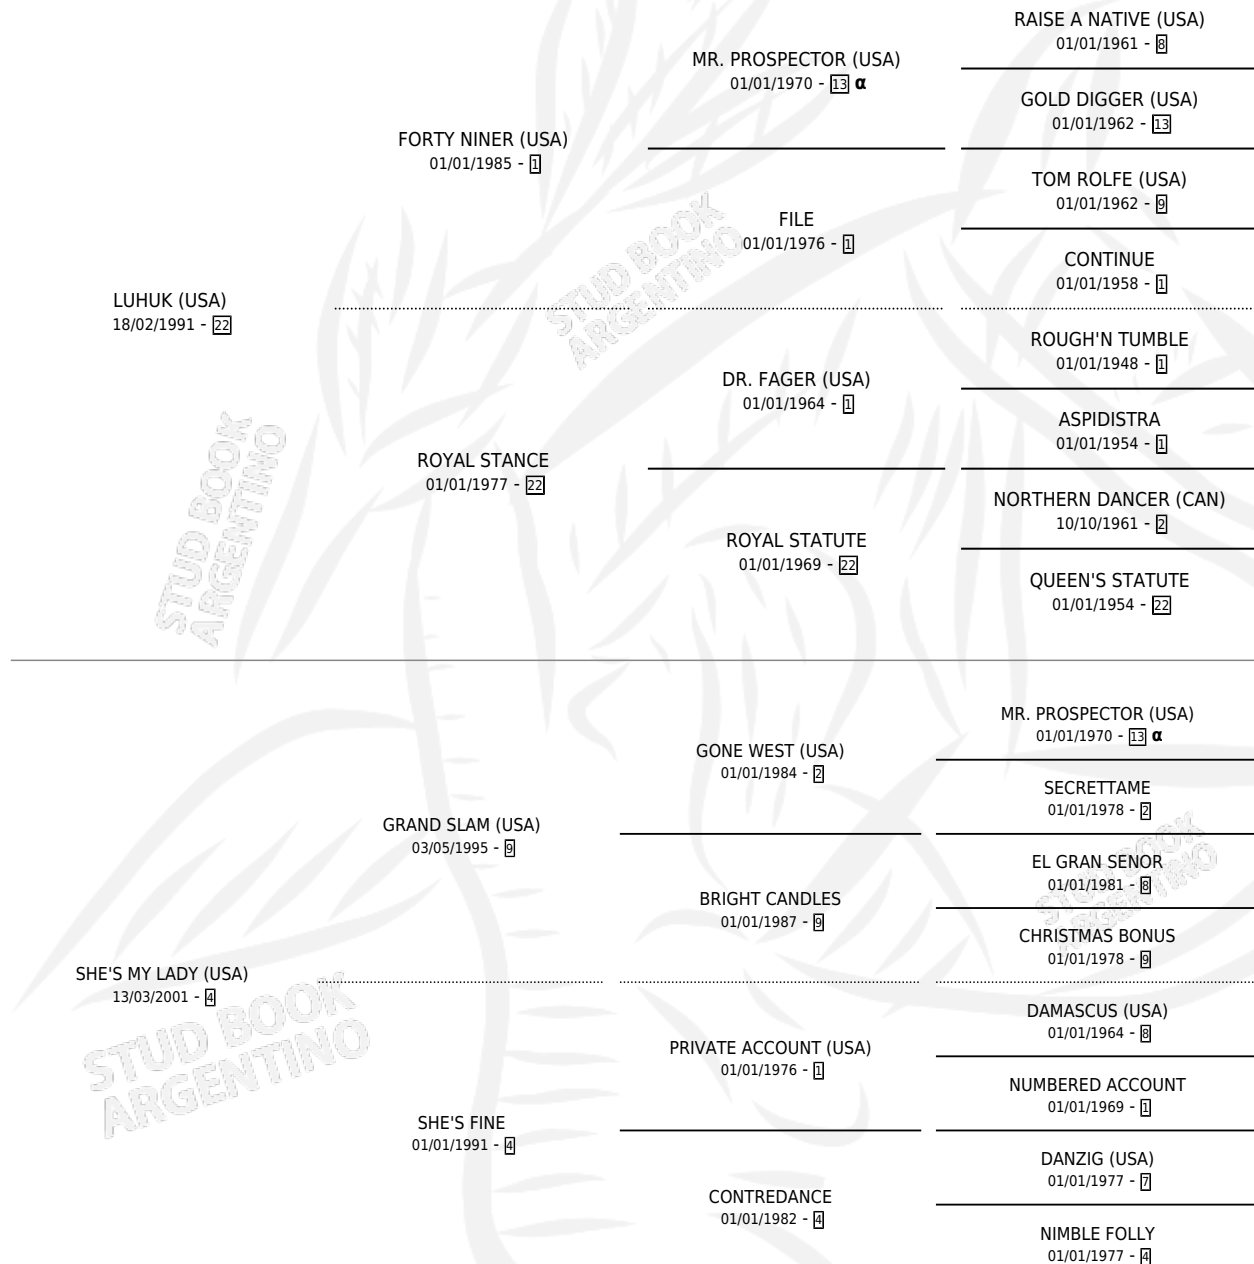

Lugar de nacimiento: La Quebrada
Criador: La Quebrada

~

HIJOS

	MACHOS	HEMBRAS
6 NACIERON	4	2
3 CORRIERON	3	0
3 GANARON	3	0
3 GANADORES CL	2 GANADORES GR	0 GANADORES G1

PEDIGREE

INBREEDING : α

CAMPAÑA

Solo carreras oficiales de Argentina

Ganadora de 4 carreras en Palermo y La Plata - \$594,080, a los 3 y 4 años.

POR DISTANCIA

HIPODROMO	CC	1°	2°	3°	4°	5°	NP	CLC	CLG	CLCG1	CLGG1	IMPORTE
PALERMO	4	2	0	0	0	0	2	0	0	0	0	\$170,000
1000 MTS	4	2	0	0	0	0	2	0	0	0	0	\$170,000
LA PLATA	12	2	4	4	1	0	1	0	0	0	0	\$424,080
1100 MTS	5	1	1	2	0	0	1	0	0	0	0	\$177,000
1000 MTS	4	0	2	1	1	0	0	0	0	0	0	\$92,300
1200 MTS	3	1	1	1	0	0	0	0	0	0	0	\$154,780