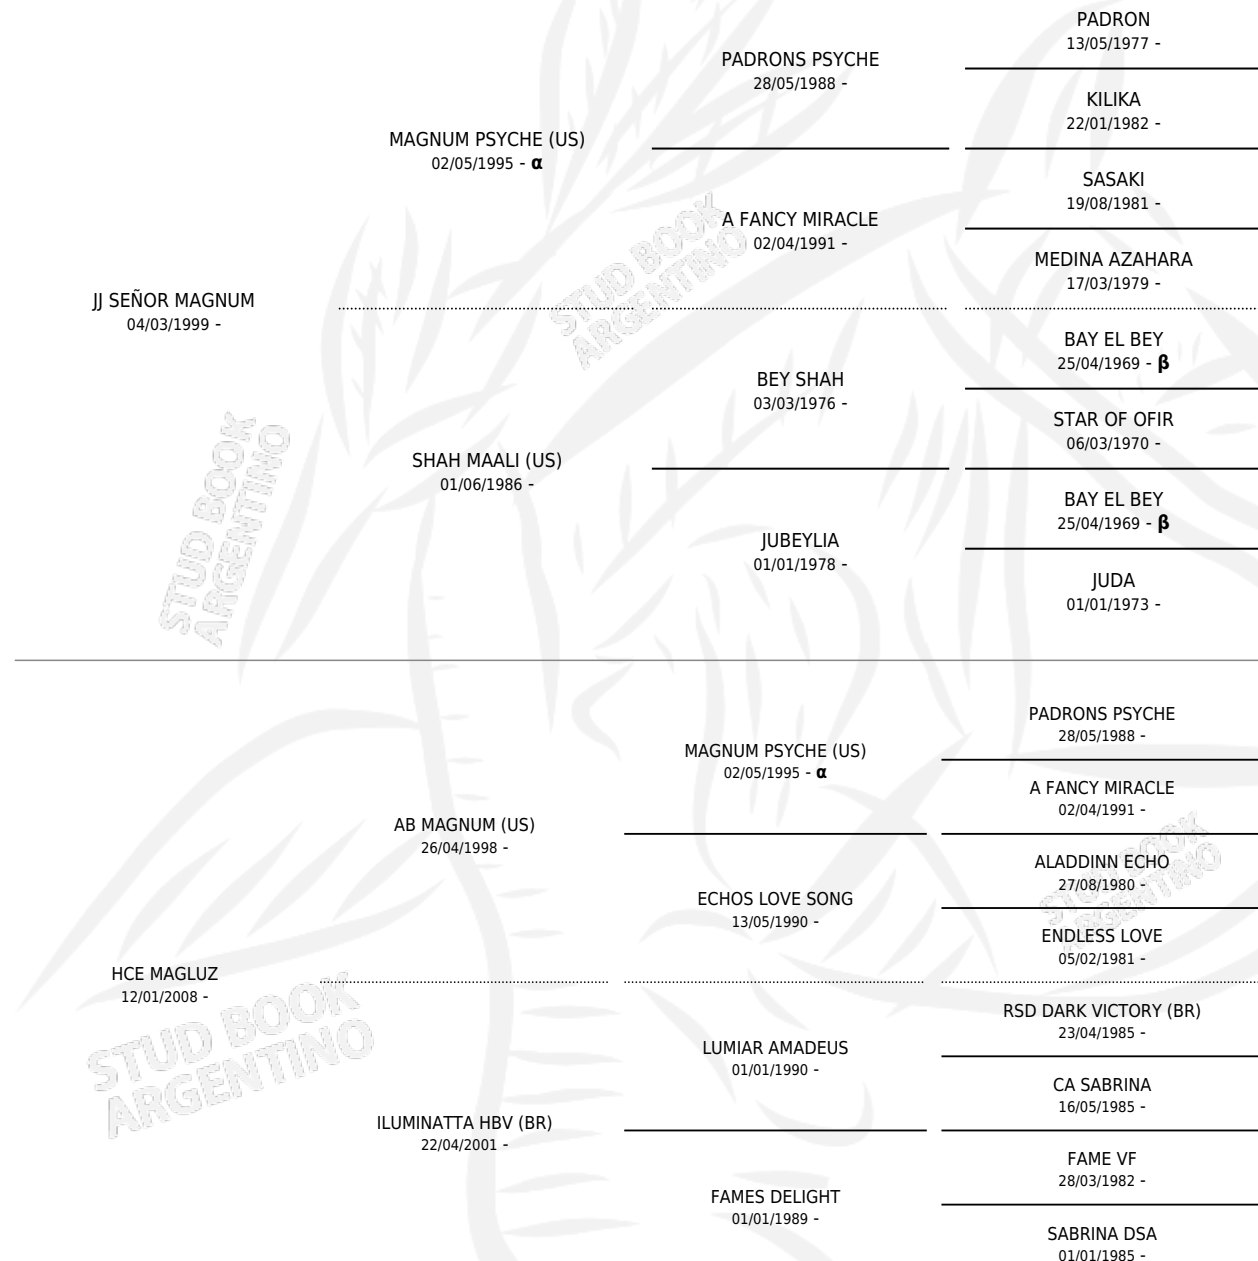

JJ MAGNETTO

por JJ SEÑOR MAGNUM y HCE MAGLUZ por AB MAGNUM (US)

Argentina · Macho · Zaino · AP · 09/10/2012
Familia · Volumen 41

ESTADO

TIPIFICACIÓN SANGUÍNEA	X
TIPIFICACIÓN POR ADN	✓
PASAPORTE	✓
IDENTIFICACIÓN POR MICROCHIP	X
REPRODUCTOR	X

Lugar de nacimiento: Cuatro Estrellas
Criador: Mayed

PEDIGREE

INBREEDING : α, β

JJ MAGNETTO

Datos oficiales del Stud Book Argentino

Documento generado el 14/05/2026

studbook.org.ar