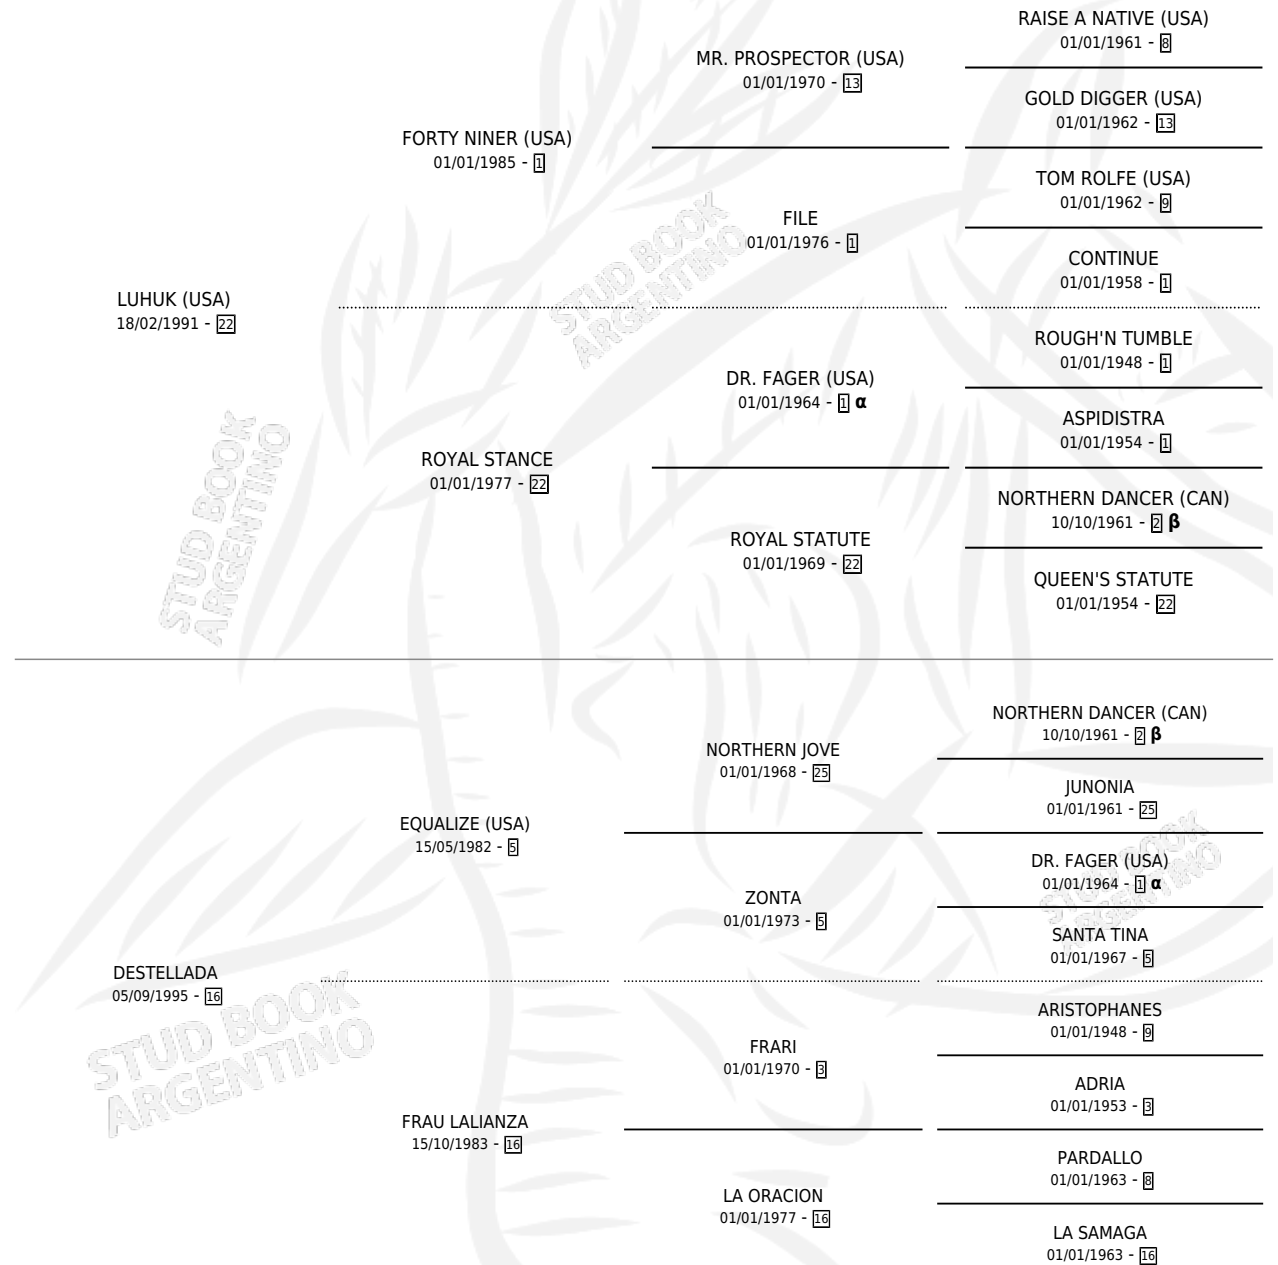

CHISPORROTEA

por LUHUK (USA) y DESTELLADA por EQUALIZE (USA)

Argentina · Hembra · Zaino Colorado · SP · 09/11/2012
Familia 16-e · Volumen 41

ESTADO

TIPIFICACIÓN SANGUÍNEA	X
TIPIFICACIÓN POR ADN	✓
PASAPORTE	✓
IDENTIFICACIÓN POR MICROCHIP	✓
REPRODUCTOR	✓

Lugar de nacimiento: La Quebrada

Criador: La Quebrada

~

HIJOS

	MACHOS	HEMBRAS
1 NACIERON	1	0
1 CORRIERON	1	0
1 GANARON	1	0
0 GANADORES CL	0 GANADORES GR	0 GANADORES G1

PEDIGREE

INBREEDING : α, β

CAMPAÑA

Solo carreras oficiales de Argentina

POR EDAD

EDAD	CC	1°	2°	3°	4°	5°	NP	CLC	CLG	CLCG1	CLGG1	IMPORTE	GANANCIA / CC
3 AÑOS	7	1	0	1	0	3	2	0	0	0	0	\$178,560	\$25,509
TOTALES	7	1	0	1	0	3	2	0	0	0	0	\$178,560	\$25,509
%		14.3%	0.0%	14.3%	0.0%	42.9%	28.6%	0.0%	0.0%	0.0%	0.0%		

Ganadora en San Isidro - \$178,560, a los 3 años.

POR DISTANCIA

HIPODROMO	CC	1°	2°	3°	4°	5°	NP	CLC	CLG	CLCG1	CLGG1	IMPORTE
PALERMO	3	0	0	0	0	1	2	0	0	0	0	\$7,500
1600 MTS	1	0	0	0	0	0	1	0	0	0	0	\$0
1800 MTS	1	0	0	0	0	1	0	0	0	0	0	\$7,500
1400 MTS	1	0	0	0	0	0	1	0	0	0	0	\$0
SAN ISIDRO	4	1	0	1	0	2	0	0	0	0	0	\$171,060
1600 MTS	2	1	0	0	0	1	0	0	0	0	0	\$135,600
1800 MTS	1	0	0	1	0	0	0	0	0	0	0	\$28,800
2000 MTS	1	0	0	0	0	1	0	0	0	0	0	\$6,660