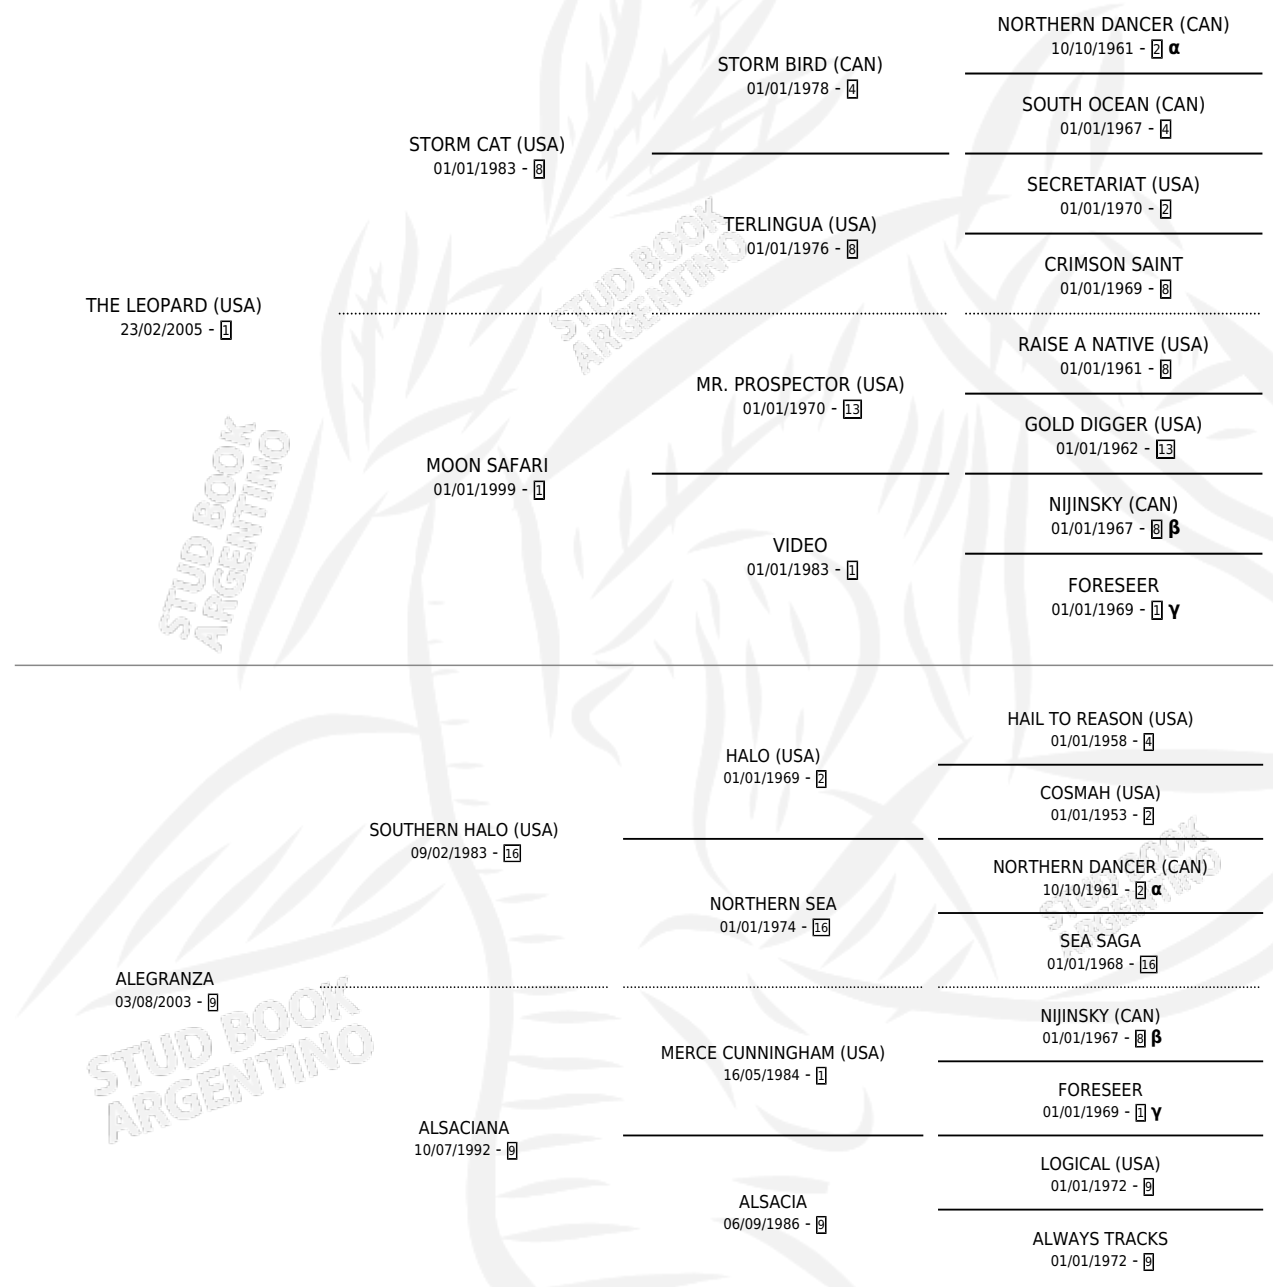

ALWAYS HAPPY

por **THE LEOPARD (USA)** y **ALEGRANZA** por **SOUTHERN HALO (USA)**

PEDIGREE

Argentina · Hembra · Zaino Colorado · SP · 12/11/2012
Familia 9-g · Volumen 41

ESTADO

TIPIFICACIÓN SANGUÍNEA	X
TIPIFICACIÓN POR ADN	✓
PASAPORTE	✓
IDENTIFICACIÓN POR MICROCHIP	✓
REPRODUCTOR	✓

Lugar de nacimiento: La Quebrada
Criador: La Quebrada

~

HIJOS

	MACHOS	HEMBRAS
1 NACIERON	0	1
1 CORRIERON	0	1

SIN ACTUACIONES

INBREEDING : **α,β,γ**

CAMPAÑA

Solo carreras oficiales de Argentina